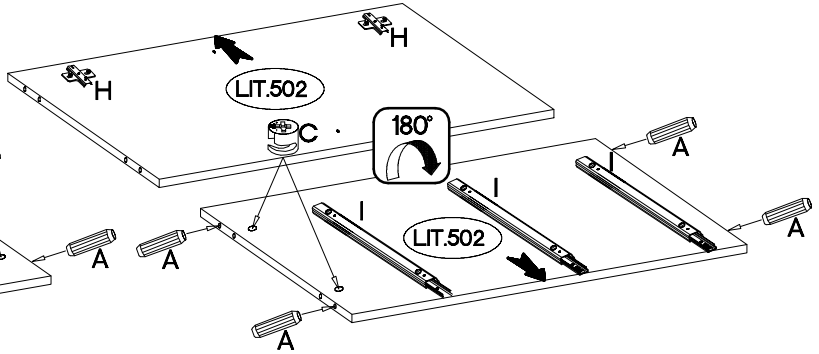

Hergestellt fuer:
 BEGA-Consult GmbH & Co. KG,
 Prymonter St. 78, 32676 Luegde/Germany

Coli	Ersatzteil Nummer	mm
1/2	LIT.101	729x345x15
	LIT.102	729x345x15
	LIT.501	729x345x15
	LIT.502	729x345x15
	LIT.702 x4	738x300x15
	LIT.601 x2	756x665x2,5
	LIT.901 x3	310x180x12
	LIT.902 x3	310x180x12

Coli	Ersatzteil Nummer	mm
2/2	LIT.203	1765x385x18
	LIT.201	1765x375x15
	LIT.202	1725x345x15
	LIT.301 x2	644x290x15
	LIT.701 x3	385x244x15
	LIT.602	756x387x2,5
	LIT.603 x3	306x352x2,5
	LIT.903 x3	342x180x12

1	6	6	6	6	6	54	12	7
14	8	1	6	12	3	1	8	4
46	8	8	4	6	12	4	17	8

1.

							
#5/12mm	L=20mm	20x61x40,5	#4.0x20mm	#5.0x13mm	17/310mm	H=0	#8x30mm
C	D2	F1	P2	M	I2	H	A
8	8	6	12	12	3	8	16

2.

 +8x30mm A 30	 O1 1
---	--

O

1

10.

		
L9	O7	P5
1	1	1

11.

12.

13.

L=128mm  S15 4	H4.0x30mm  R2 8	 E 4
--	---	---