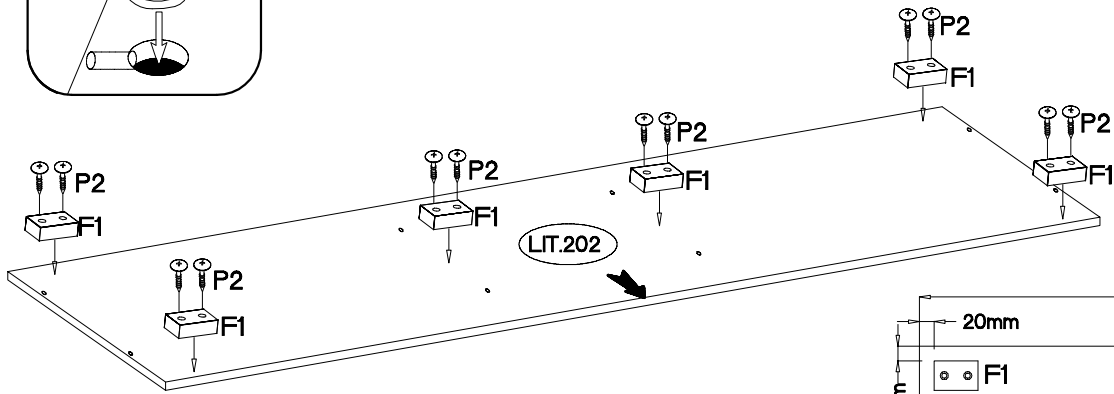

Hergestellt fuer:
 BEGA-Consult GmbH & Co. KG,
 Prymonter St. 78, 32676 Luegde/Germany

Coli	Ersatzteil Nummer	mm
1/2	LIT.101	729x345x15
	LIT.102	729x345x15
	LIT.501	729x345x15
	LIT.502	729x345x15
	LIT.702 x4	738x300x15
	LIT.601 x2	756x665x2,5
	LIT.901 x3	310x180x12
	LIT.902 x3	310x180x12

Coli	Ersatzteil Nummer	mm
2/2	LIT.203	1765x385x18
	LIT.201	1765x375x15
	LIT.202	1725x345x15
	LIT.301 x2	644x290x15
	LIT.701 x3	385x244x15
	LIT.602	756x387x2,5
	LIT.603 x3	306x352x2,5
	LIT.903 x3	342x180x12

1	6	6	6	6	6	54	12	7
14	8	1	6	12	3	1	8	4
46	8	8	4	6	12	4	17	8

1.

							
#5/12mm	L=20mm	20x61x40,5	#4.0x20mm	#5.0x13mm	17/310mm	H=0	#8x30mm
C	D2	F1	P2	M	I2	H	A
8	8	6	12	12	3	8	16

2.

 +8x30mm A 30	 O1 1
---	--

O

1

10.

		
L9	O7	P5
1	1	1

11.

12.

13.

L=128mm  S15 4	H4.0x30mm  R2 8	 E 4
--	---	---