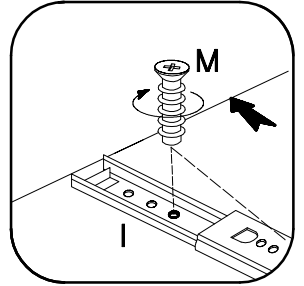

Hergestellt fuer:
 BEGA-Consult GmbH & Co. KG,
 Prymonter St. 78, 32676 Luegde/Germany

Coli	Ersatzteil Nummer	mm
1/2	LIT.101	729x345x15
	LIT.102	729x345x15
	LIT.501	729x345x15
	LIT.502	729x345x15
	LIT.702 x4	738x300x15
	LIT.601 x2	756x665x2,5
	LIT.901 x3	310x180x12
	LIT.902 x3	310x180x12

1	6	6	6	6	6	54	12	7
14	8	1	6	12	3	1	8	4
46	8	8	4	6	12	4	17	8

1.

							
#5/12mm	L=20mm	20x61x40,5	#4.0x20mm	#5.0x13mm	17/310mm	H=0	#8x30mm
C	D2	F1	P2	M	I2	H	A
8	8	6	12	12	3	8	16

2.

 +8x30mm A 30	 O1 1
---	--

J26

J24

J26

1

7.

6,4 x 50mm

B

8

O

1

10.

		
L9	O7	P5
1	1	1

11.

12.

13.

L=128mm  S15 4	H4.0x30mm  R2 8	 E 4
--	---	---