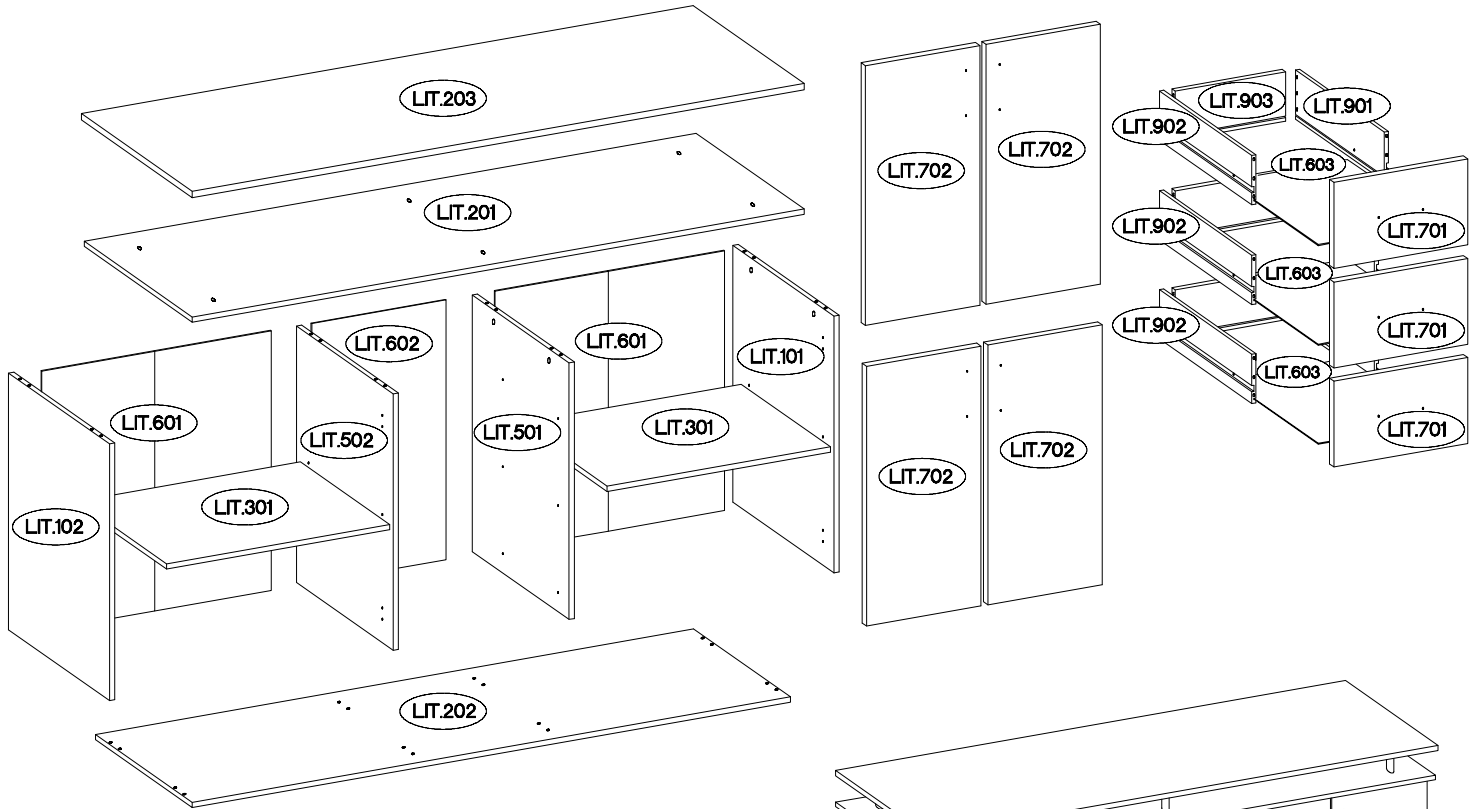

Hergestellt fuer:
 BEGA-Consult GmbH & Co. KG,
 Prymonter St. 78, 32676 Luegde/Germany

Coli	Ersatzteil Nummer	mm
1/2	LIT.101	729x345x15
	LIT.102	729x345x15
	LIT.501	729x345x15
	LIT.502	729x345x15
	LIT.702 x4	738x300x15
	LIT.601 x2	756x665x2,5
	LIT.901 x3	310x180x12
	LIT.902 x3	310x180x12

Coli	Ersatzteil Nummer	mm
2/2	LIT.203	1765x385x18
	LIT.201	1765x375x15
	LIT.202	1725x345x15
	LIT.301 x2	644x290x15
	LIT.701 x3	385x244x15
	LIT.602	756x387x2,5
	LIT.603 x3	306x352x2,5
	LIT.903 x3	342x180x12

1	6	6	6	6	6	54	12	7
14	8	1	6	12	3	1	8	4
46	8	8	4	6	12	4	17	8

1.

							
#5/12mm	L=20mm	20x61x40,5	#4.0x20mm	#5.0x13mm	17/310mm	H=0	#8x30mm
C	D2	F1	P2	M	I2	H	A
8	8	6	12	12	3	8	16

2.

 +8x30mm A 30	 O1 1
---	--

O

1

10.

		
L9	O7	P5
1	1	1

11.

12.

13.

L=128mm  S15 4	H4.0x30mm  R2 8	 E 4
--	---	---