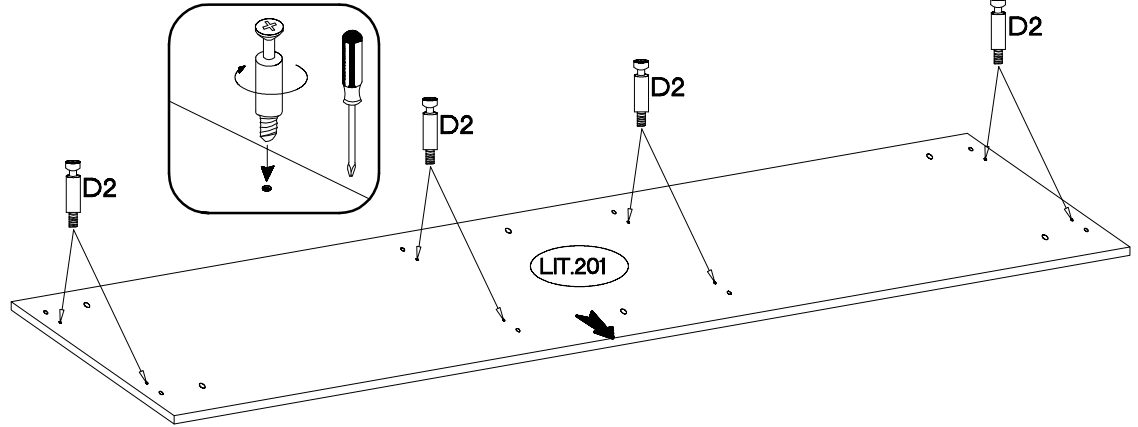

Hergestellt fuer:
 BEGA-Consult GmbH & Co. KG,
 Prymonter St. 78, 32676 Luegde/Germany

Coli	Ersatzteil Nummer	mm
1/2	LIT.101	729x345x15
	LIT.102	729x345x15
	LIT.501	729x345x15
	LIT.502	729x345x15
	LIT.702 x4	738x300x15
	LIT.601 x2	756x665x2,5
	LIT.901 x3	310x180x12
	LIT.902 x3	310x180x12

Coli	Ersatzteil Nummer	mm
2/2	LIT.203	1765x385x18
	LIT.201	1765x375x15
	LIT.202	1725x345x15
	LIT.301 x2	644x290x15
	LIT.701 x3	385x244x15
	LIT.602	756x387x2,5
	LIT.603 x3	306x352x2,5
	LIT.903 x3	342x180x12

1	6	6	6	6	6	54	12	7
14	8	1	6	12	3	1	8	4
46	8	8	4	6	12	4	17	8

1.

							
#5/12mm	L=20mm	20x61x40,5	#4.0x20mm	#5.0x13mm	17/310mm	H=0	#8x30mm
C	D2	F1	P2	M	I2	H	A
8	8	6	12	12	3	8	16

2.

 +8x30mm A 30	 O1 1
---	--

O

1

10.

		
L9	O7	P5
1	1	1

11.

12.

13.

L=128mm  S15 4	H4.0x30mm  R2 8	 E 4
--	---	---