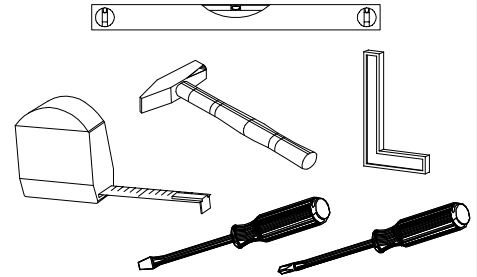

Hergestellt fuer:
 BEGA-Consult GmbH & Co. KG,
 Prymonter St. 78, 32676 Luegde/Germany

Coli	Ersatzteil Nummer	mm
1/2	LIT.101	729x345x15
	LIT.102	729x345x15
	LIT.501	729x345x15
	LIT.502	729x345x15
	LIT.702 x4	738x300x15
	LIT.601 x2	756x665x2,5
	LIT.901 x3	310x180x12
	LIT.902 x3	310x180x12

Coli	Ersatzteil Nummer	mm
2/2	LIT.203	1765x385x18
	LIT.201	1765x375x15
	LIT.202	1725x345x15
	LIT.301 x2	644x290x15
	LIT.701 x3	385x244x15
	LIT.602	756x387x2,5
	LIT.603 x3	306x352x2,5
	LIT.903 x3	342x180x12

1	6	6	6	6	6	54	12	7
14	8	1	6	12	3	1	8	4
46	8	8	4	6	12	4	17	8

1.

							
#5/12mm	L=20mm	20x61x40,5	#4.0x20mm	#5.0x13mm	17/310mm	H=0	#8x30mm
C	D2	F1	P2	M	I2	H	A
8	8	6	12	12	3	8	16

2.

 +8x30mm A 30	 O1 1
---	--

O

1

10.

		
L9	O7	P5
1	1	1

11.

12.

13.

L=128mm  S15 4	H4.0x30mm  R2 8	 E 4
--	---	---