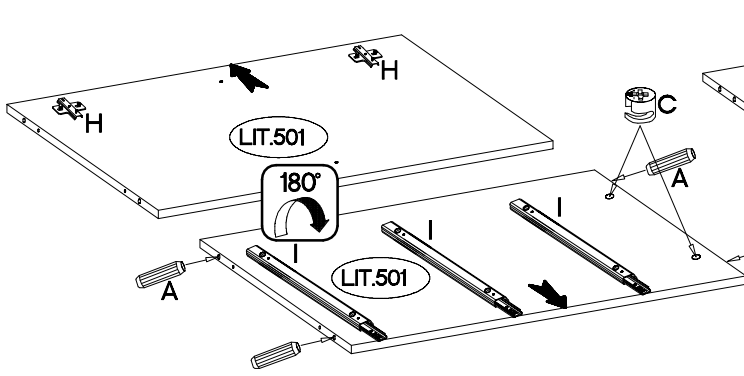

Hergestellt fuer:
 BEGA-Consult GmbH & Co. KG,
 Prymonter St. 78, 32676 Luegde/Germany

Coli	Ersatzteil Nummer	mm
1/2	LIT.101	729x345x15
	LIT.102	729x345x15
	LIT.501	729x345x15
	LIT.502	729x345x15
	LIT.702 x4	738x300x15
	LIT.601 x2	756x665x2,5
	LIT.901 x3	310x180x12
	LIT.902 x3	310x180x12

Coli	Ersatzteil Nummer	mm
2/2	LIT.203	1765x385x18
	LIT.201	1765x375x15
	LIT.202	1725x345x15
	LIT.301 x2	644x290x15
	LIT.701 x3	385x244x15
	LIT.602	756x387x2,5
	LIT.603 x3	306x352x2,5
	LIT.903 x3	342x180x12

1	6	6	6	6	6	54	12	7
14	8	1	6	12	3	1	8	4
46	8	8	4	6	12	4	17	8

1.

							
#5/12mm	L=20mm	20x61x40,5	#4.0x20mm	#5.0x13mm	17/310mm	H=0	#8x30mm
C	D2	F1	P2	M	I2	H	A
8	8	6	12	12	3	8	16

2.

 +8x30mm A 30	 O1 1
---	--

O

1

10.

		
L9	O7	P5
1	1	1

11.

12.

13.

L=128mm  S15 4	H4.0x30mm  R2 8	 E 4
--	---	---