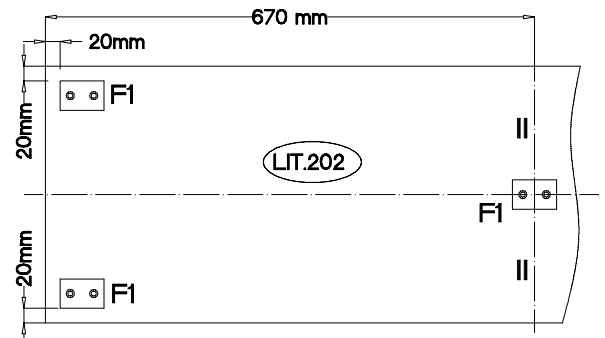

Hergestellt fuer:
 BEGA-Consult GmbH & Co. KG,
 Prymonter St. 78, 32676 Luegde/Germany

Coli	Ersatzteil Nummer	mm
1/2	LIT.101	729x345x15
	LIT.102	729x345x15
	LIT.501	729x345x15
	LIT.502	729x345x15
	LIT.702 x4	738x300x15
	LIT.601 x2	756x665x2,5
	LIT.901 x3	310x180x12
	LIT.902 x3	310x180x12

Coli	Ersatzteil Nummer	mm
2/2	LIT.203	1765x385x18
	LIT.201	1765x375x15
	LIT.202	1725x345x15
	LIT.301 x2	644x290x15
	LIT.701 x3	385x244x15
	LIT.602	756x387x2,5
	LIT.603 x3	306x352x2,5
	LIT.903 x3	342x180x12

1	6	6	6	6	6	54	12	7
14	8	1	6	12	3	1	8	4
46	8	8	4	6	12	4	17	8

1.

							
#5/12mm	L=20mm	20x61x40,5	#4.0x20mm	#5.0x13mm	17/310mm	H=0	#8x30mm
C	D2	F1	P2	M	I2	H	A
8	8	6	12	12	3	8	16

2.

 +8x30mm A 30	 O1 1
---	--

O

1

10.

		
L9	O7	P5
1	1	1

11.

12.

13.

L=128mm  S15 4	H4.0x30mm  R2 8	 E 4
--	---	---