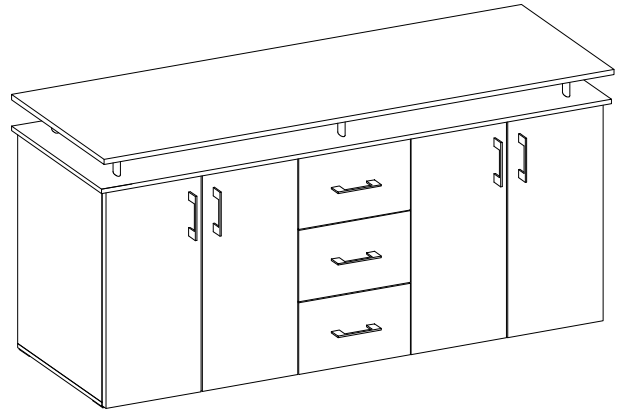

Hergestellt fuer:
 BEGA-Consult GmbH & Co. KG,
 Prymonter St. 78, 32676 Luegde/Germany

Coli	Ersatzteil Nummer	mm
1/2	LIT.101	729x345x15
	LIT.102	729x345x15
	LIT.501	729x345x15
	LIT.502	729x345x15
	LIT.702 x4	738x300x15
	LIT.601 x2	756x665x2,5
	LIT.901 x3	310x180x12
	LIT.902 x3	310x180x12