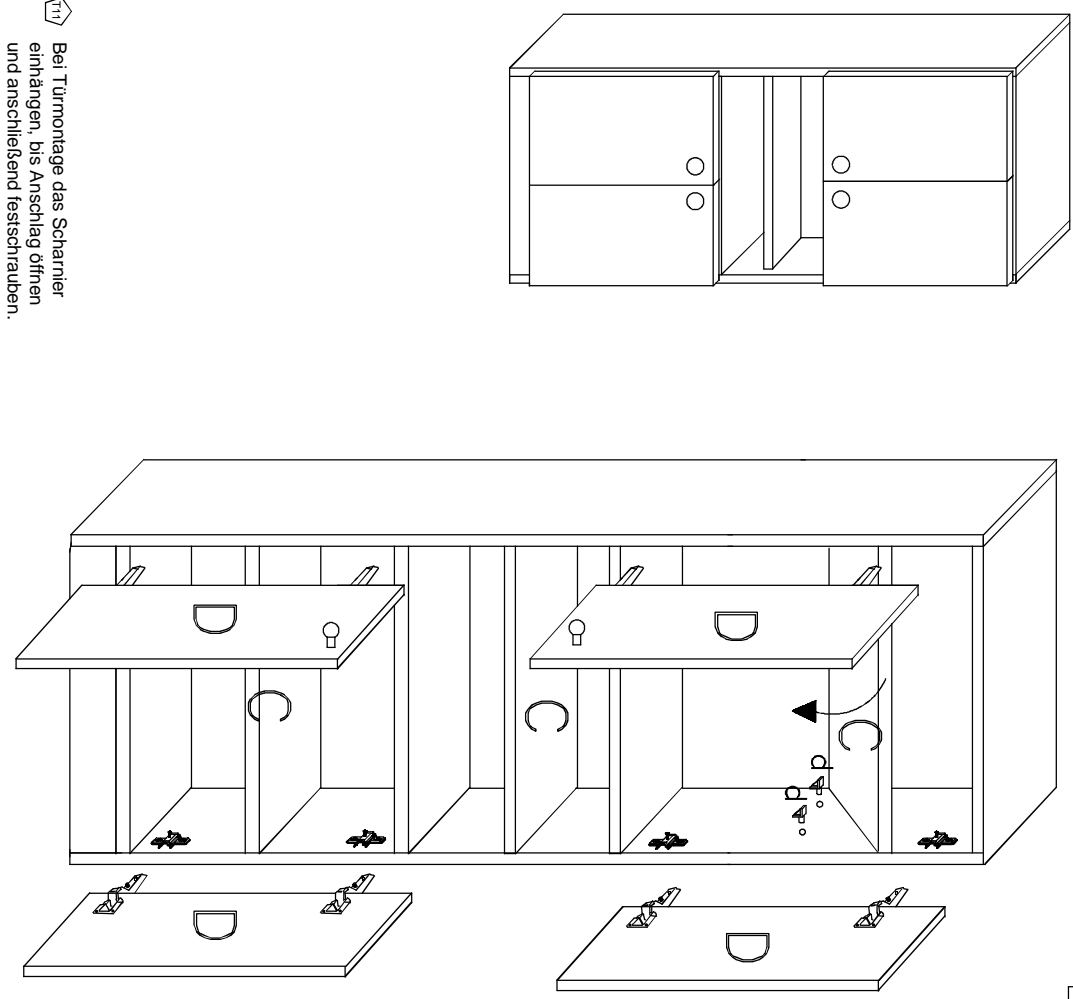

---015028/3---095028  
935-510000

4\*c  4\*g  4\*k 

1.

2.

3.

  Für den Zusammenbau sind 2 Personen erforderlich.  
Montage-Richtzeit 3 Stunden

4.

5.

⚠ Bei Türmontage das Scharnier einhängen, bis Anschlag öffnen und anschließend festschrauben.