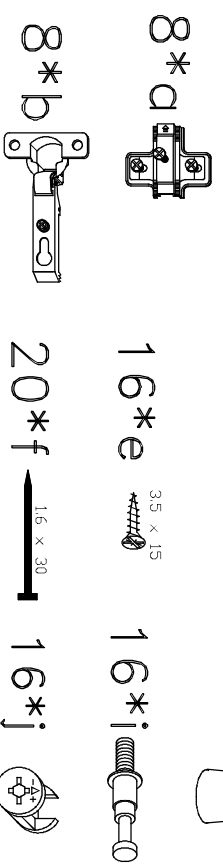

---015028/3---095028  
935-510000

4\*c  4\*g  4\*k 

1.

2.

3.

  Für den Zusammenbau sind 2 Personen erforderlich.  
Montage-Richtzeit 3 Stunden

4.

5.

⚠ Bei Türmontage das Scharnier einhängen, bis Anschlag öffnen und anschließend festschrauben.