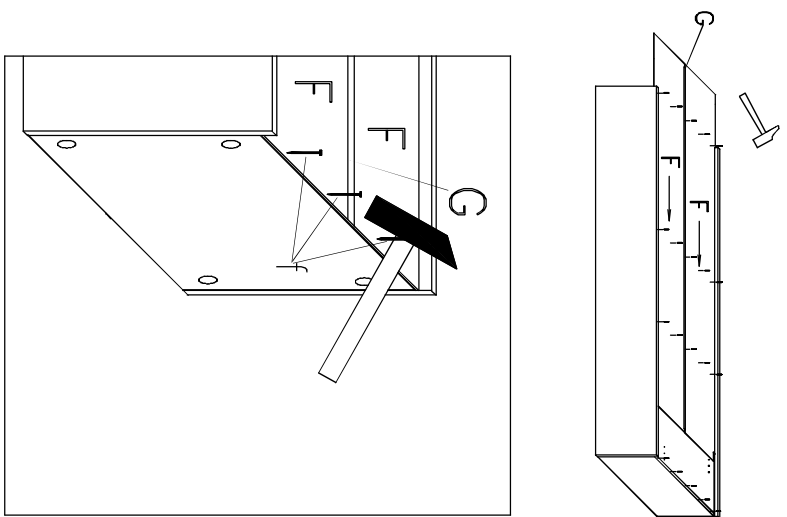

---015028/3---095028  
935-510000

4\*c  4\*g  4\*k 

1.

2.

3.

  Für den Zusammenbau sind 2 Personen erforderlich.  
Montage-Richtzeit 3 Stunden

4.

5.

⚠ Bei Türmontage das Scharnier einhängen, bis Anschlag öffnen und anschließend festschrauben.