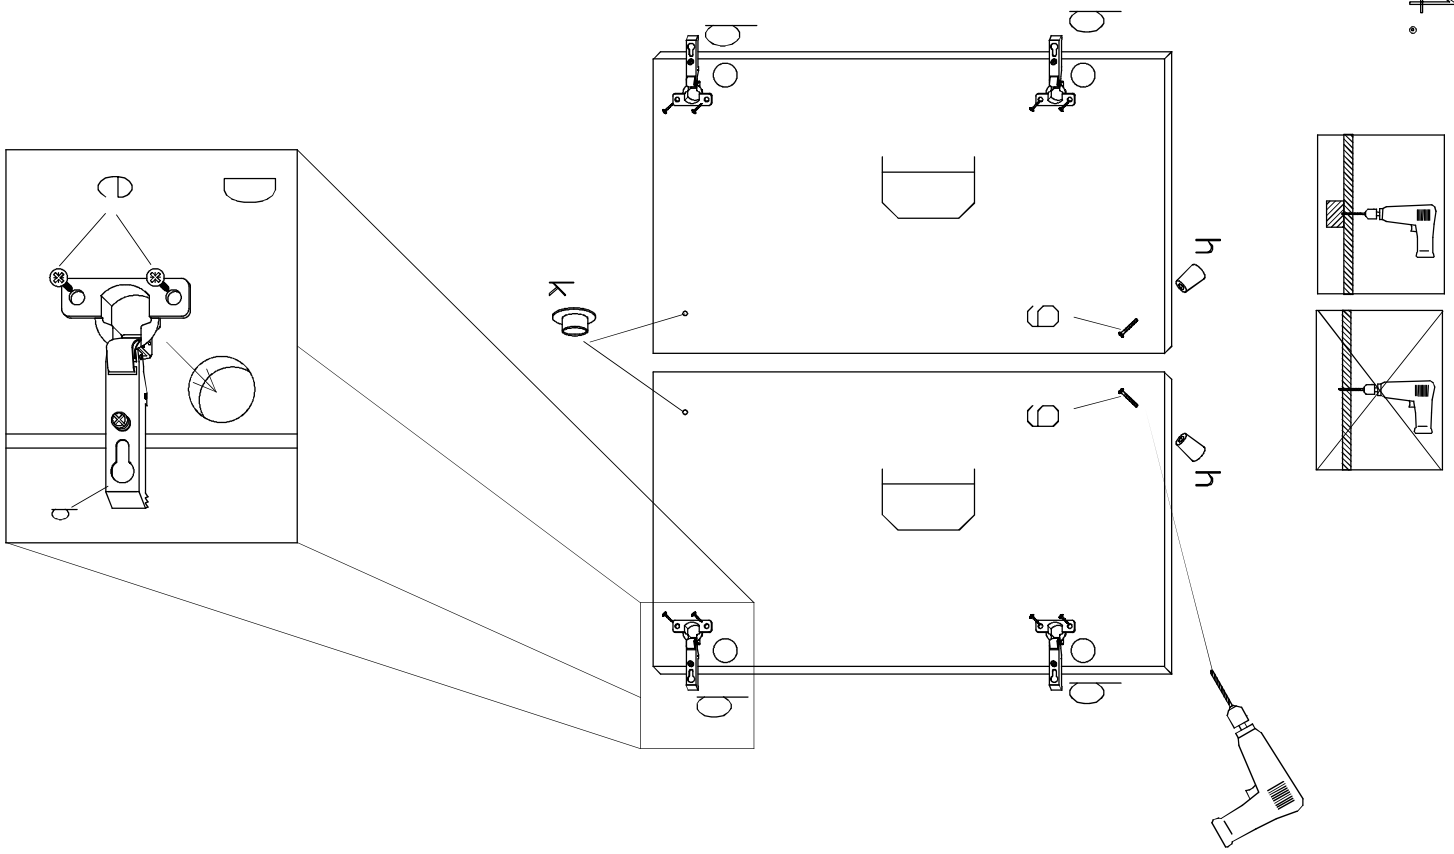

---015028/3---095028  
935-510000

4\*c  4\*g  4\*k 

1.

2.

3.

  Für den Zusammenbau sind 2 Personen erforderlich.  
Montage-Richtzeit 3 Stunden

4.

5.

⚠ Bei Türmontage das Scharnier einhängen, bis Anschlag öffnen und anschließend festschrauben.