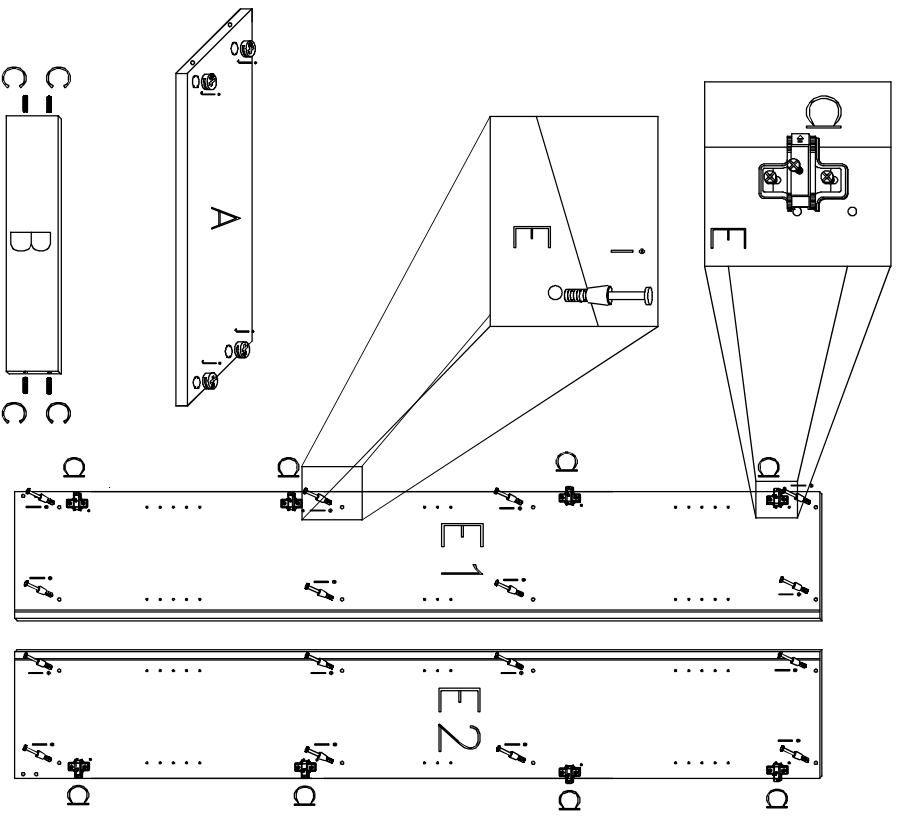

---015028/3---095028  
935-510000

4\*c  4\*g  4\*k 

1.

2.

3.

  Für den Zusammenbau sind 2 Personen erforderlich.  
Montage-Richtzeit 3 Stunden

4.

5.

⚠ Bei Türmontage das Scharnier einhängen, bis Anschlag öffnen und anschließend festschrauben.