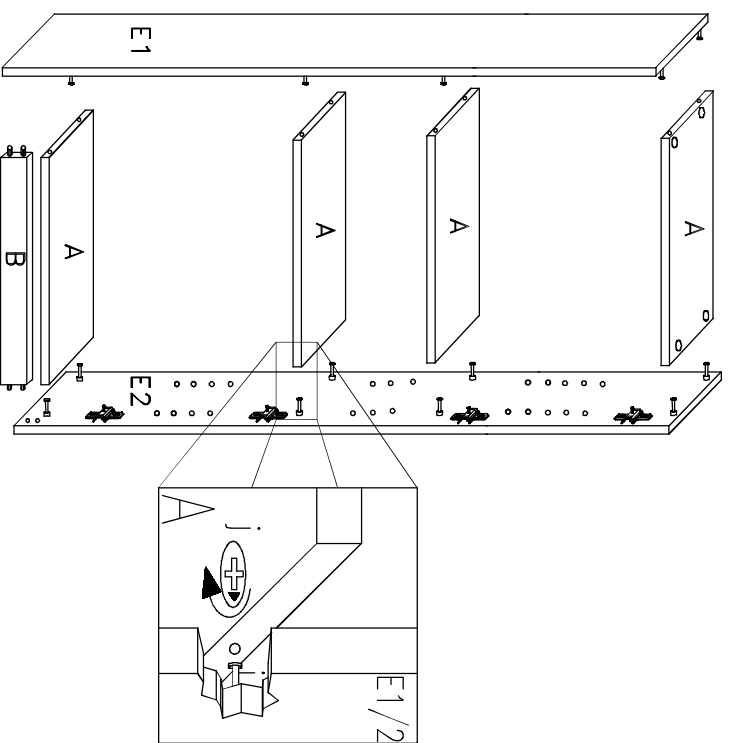

---015028/3---095028  
935-510000

4\*c  4\*g  4\*k 

1.

2.

3.

  Für den Zusammenbau sind 2 Personen erforderlich.  
Montage-Richtzeit 3 Stunden

4.

5.

⚠ Bei Türmontage das Scharnier einhängen, bis Anschlag öffnen und anschließend festschrauben.