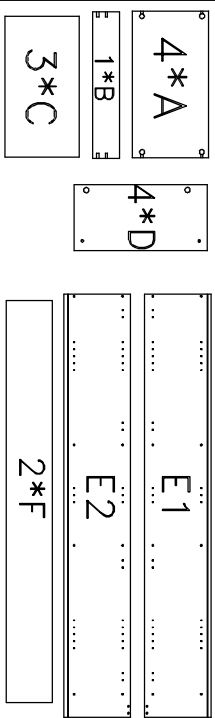

---015028/3---095028  
935-510000

4\*c  4\*g  4\*k 

1.

2.

3.

  Für den Zusammenbau sind 2 Personen erforderlich.  
Montage-Richtzeit 3 Stunden

4.

5.

⚠ Bei Türmontage das Scharnier einhängen, bis Anschlag öffnen und anschließend festschrauben.