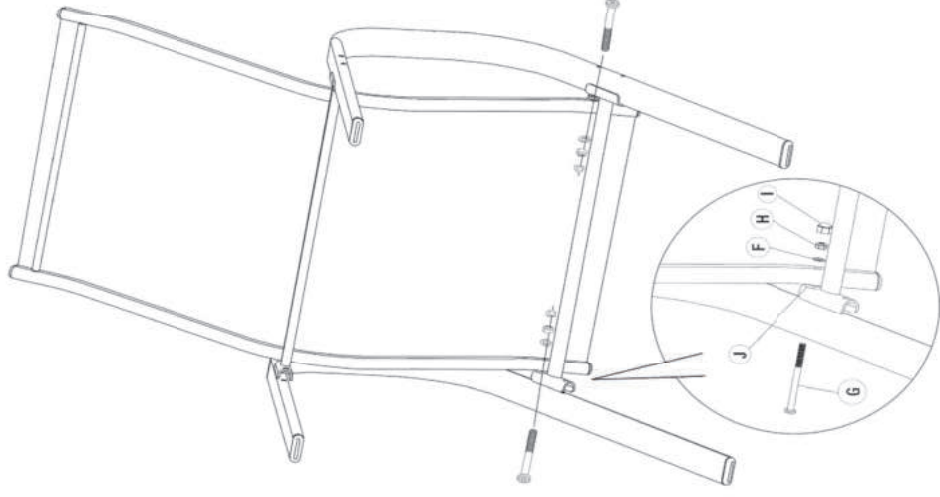

I x16

J x8

2

45 MIN

1/4

Un produit sélectionné et distribué par Outillage de Saint-Etienne (France) / Selected and distributed by Outillage de Saint-Etienne (France)

说明书正面42X29.5CM

3

2/4

3/4

说明书反面42X29.5CM