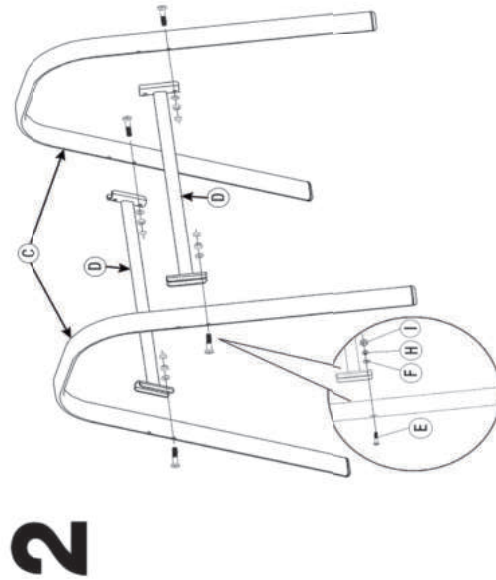

I x16

J x8

2

45 MIN

1/4

Un produit sélectionné et distribué par Outillage de Saint-Etienne (France) / Selected and distributed by Outillage de Saint-Etienne (France)

说明书正面42X29.5CM

3

2/4

3/4

说明书反面42X29.5CM