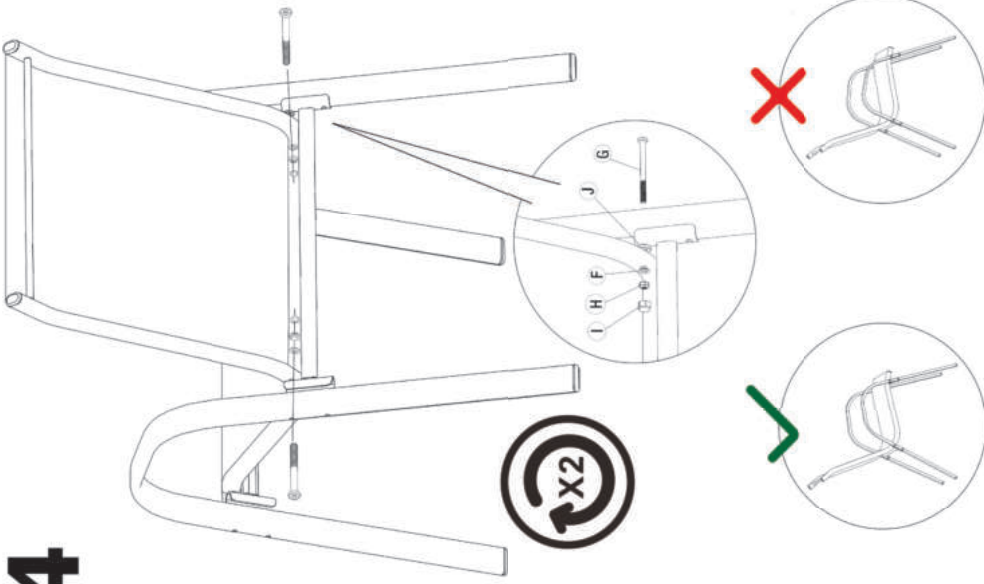

4

4/4

CHAISES DE JARDIN TEXTILÈNE

STACKABLE PATIO CHAIRS

REF. 604210/60420

ATTENTION

- ☐ Ne pas utiliser de produits antirouille à base de sels de chrome ou de chlorure.
- ☐ Éviter les acides et les amines à l'écart lors de l'entretien.
- ☐ Ne pas se tenir debout sur les chaises ni marcher par-dessus.

A x2

B x2

C x4

D x4

E x8

F x16

G x8

H x16

I x16

J x8

2

45 MIN

1/4

说明书正面42X29.5CM