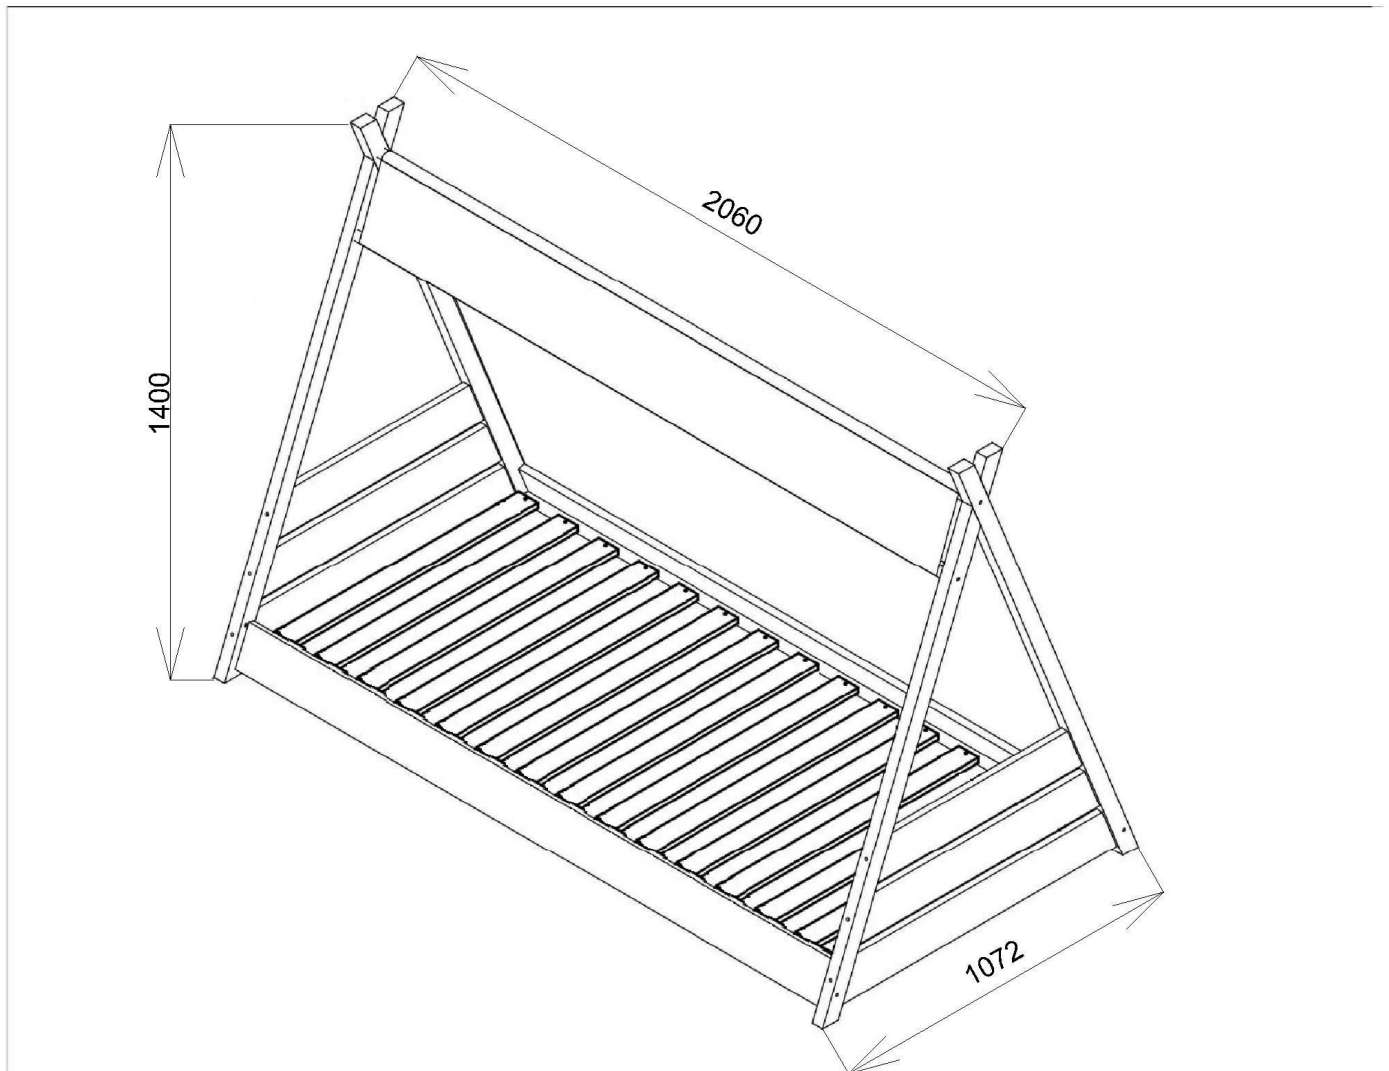

Kinderbett Ylva / Art.Nr. 22451H1Y

POL POWER

ul. Poznanska, 113 A

62-052 Komorniki

Polen

E-Mail: info@pol-power.pl

Nº	B	H	T	M
1	1530	50	30	1
2	1530	50	30	1
3	1530	50	30	1
4	1530	50	30	1
5	2000	125	65	2
6	940	125	18	2
7	820	125	18	2
8	700	125	18	2
9	2000	30	30	2
10	935	44	18	22

<p>A</p>  <p>d8x35 mm Pcs.36</p>	<p>B</p>  <p>6.3x90 mm Pcs.20</p>	<p>C</p>  <p>48x20x20 mm Pcs.1</p>	<p>D</p>  <p>3.5x35 mm Pcs.44</p>	<p>G</p>  <p>SW 4 Pcs. 1</p>
---	--	---	---	---

1

A

Pcs.36
d8x35 mm

4

 B
Pcs. 2
6.3x90 mm

4