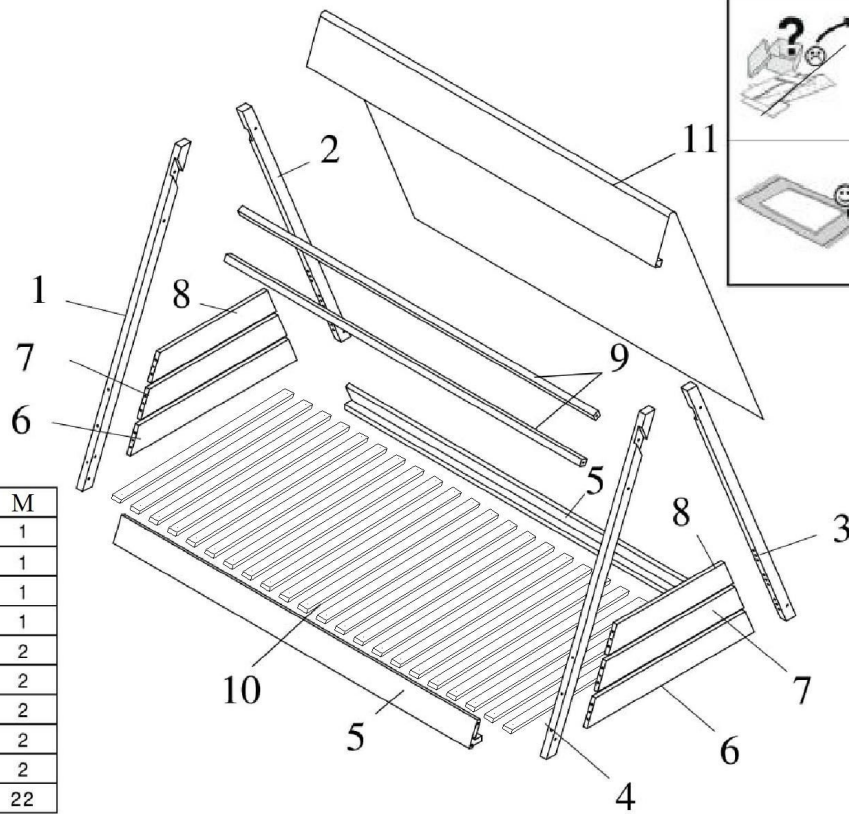

Kinderbett Ylva / Art.Nr. 22451H1Y

POL POWER

ul. Poznanska, 113 A

62-052 Komorniki

Polen

E-Mail: info@pol-power.pl

Nº	B	H	T	M
1	1530	50	30	1
2	1530	50	30	1
3	1530	50	30	1
4	1530	50	30	1
5	2000	125	65	2
6	940	125	18	2
7	820	125	18	2
8	700	125	18	2
9	2000	30	30	2
10	935	44	18	22

<p>A</p>  <p>d8x35 mm Pcs.36</p>	<p>B</p>  <p>6.3x90 mm Pcs.20</p>	<p>C</p>  <p>48x20x20 mm Pcs.1</p>	<p>D</p>  <p>3.5x35 mm Pcs.44</p>	<p>G</p>  <p>SW 4 Pcs. 1</p>
---	--	---	---	---

1

A

Pcs.36
d8x35 mm

4

 B
Pcs. 2
6.3x90 mm

4