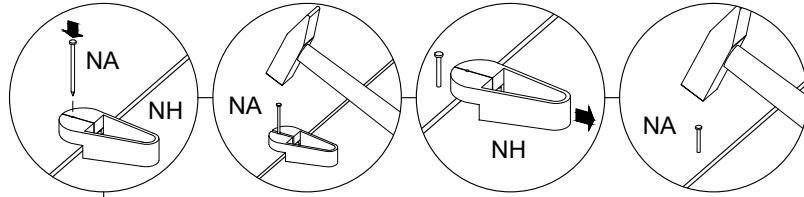

FR - Sécurité

Respecter les instructions de montage décrites dans la notice.

NL - Veiligheid

De in de Gebruiksaanwijzing beschreven Instructies respecteren.

4x EX	4x VB
12x VBS	6x ADK-VBS
1x ADK-5	20x BT
11x TB26-0	11x KP0-26
23x SP1	6x NG
6x GLD-128	12x RWS27
50x NA	1x WBF
1x NH	2x TS4
2x MS9	1x LM
2x SKS2	4x ES11
6x RWS15	1x TS
2x SB	

A

B**C**

D**1****2****3****4**

30 Minuten trocknen lassen
 30 minutes to dry
 30 minutes pour sécher
 30 minuten laten drogen

E

F**G**

1

2

Befestigungsmaterial für die Kippsicherung ist der Wandeingenschaft anzupassen!

Attached wall-fastening-material is for massive walls only. For mounting on all other walls please use special dowels.

matériel de fixation pour le verrou d'inclinaison être adaptés à le matériau du mur