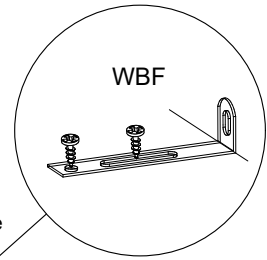

Befestigungsmaterial für die Kippsicherung ist der Wandeingenschaft anzupassen!

Attached wall-fastening-material is for massive walls only. For mounting on all other walls please use special dowels.

matériel de fixation pour le verrou d'inclinaison être adaptés à le matériau du mur

Beugel zowel aan de kast als aan de muur bevestigen om kiepen te voorkomen!