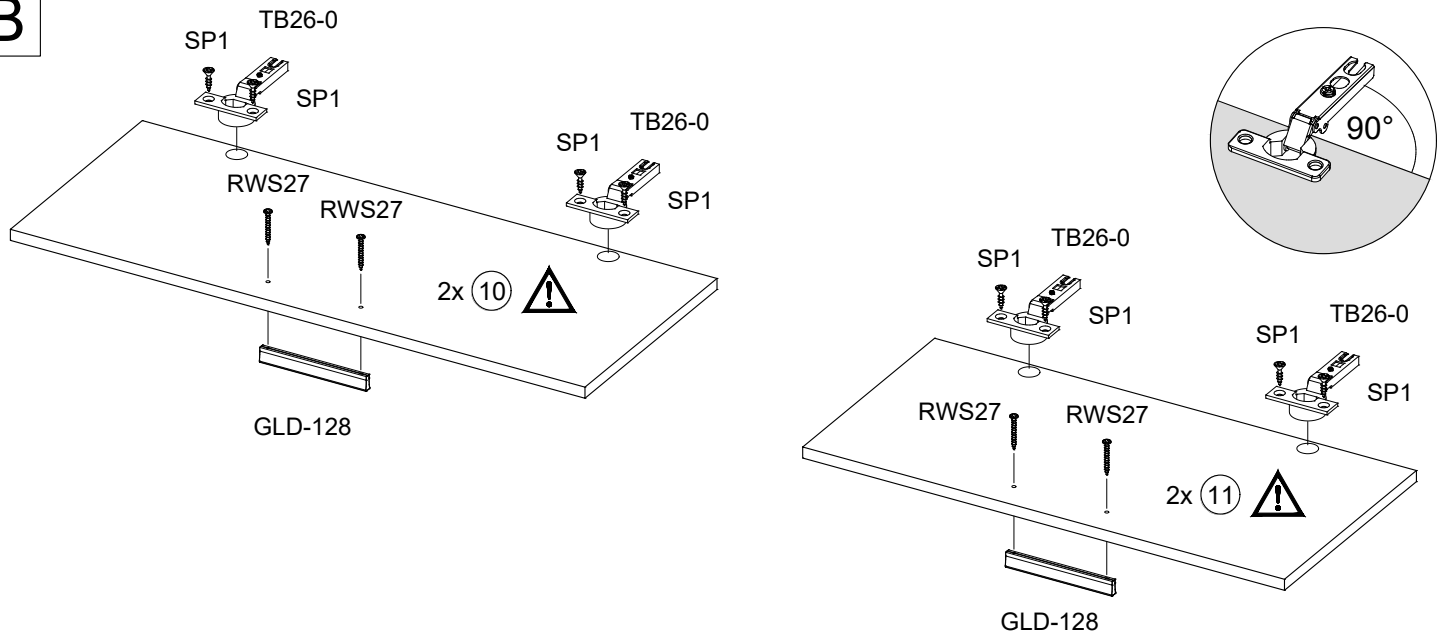

Montageanleitung

Clara 15, 4trg. 1SKV

DE - Sicherheitsvorschriften

Beachten Sie bitte unbedingt die angegebenen Aufbauvorschriften.

EN - Caution

Follow carefully the assembling instructions described in the directions.

FR - Sécurité

Respecter les instructions de montage décrites dans la notice.

NL - Veiligheid

De in de Gebruiksaanwijzing beschreven Instructies respecteren.

4x EX	4x VB
8x VBS	4x ADK-VBS
2x SB	8x BT
8x TB26-0	8x KP0-26
16x SP1	4x NG
5x GLD-128	10x RWS27
40x NA	1x WBF
1x NH	2x TS4
2x MS9	1x LM
2x SKS2	4x ES11

A

B**C**

D**E****F**

Befestigungsmaterial für die Kippsicherung ist der Wandeigenschaft anzupassen!

Attached wall-fastening-material is for massive walls only. For mounting on all other walls please use special dowels.