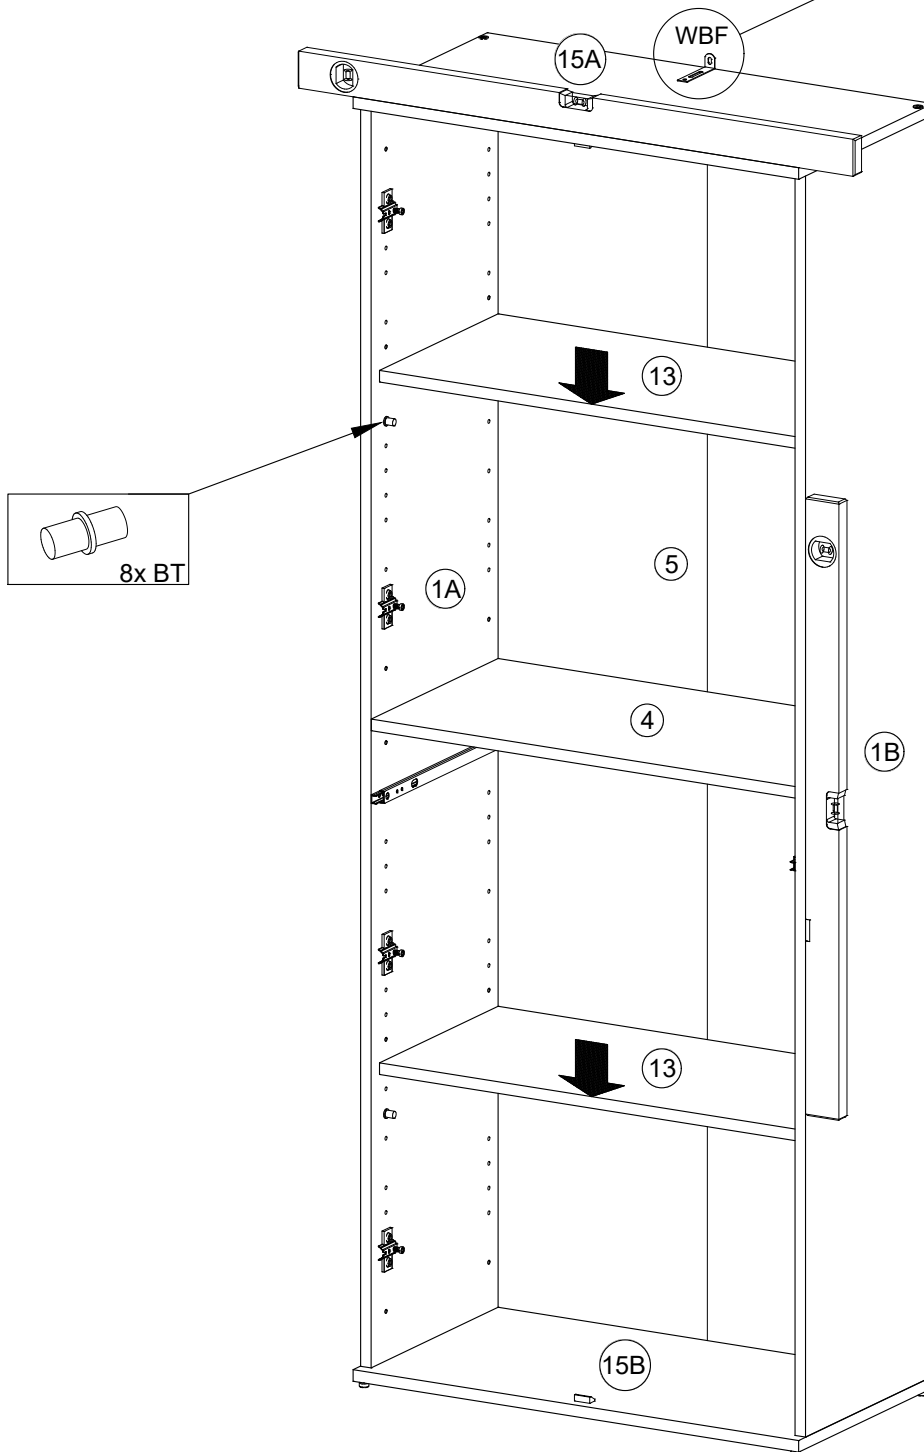

FR - Sécurité

Respecter les instructions de montage décrites dans la notice.

NL - Veiligheid

De in de Gebruiksaanwijzing beschreven Instructies respecteren.

4x EX	4x VB
8x VBS	4x ADK-VBS
2x SB	8x BT
8x TB26-0	8x KP0-26
16x SP1	4x NG
5x GLD-128	10x RWS27
40x NA	1x WBF
1x NH	2x TS4
2x MS9	1x LM
2x SKS2	4x ES11

A

B**C**

D**E****F**

Befestigungsmaterial für die Kippsicherung ist der Wandeigenschaft anzupassen!

Attached wall-fastening-material is for massive walls only. For mounting on all other walls please use special dowels.

matériel de fixation pour le verrou d'inclinaison être adaptés à le matériau du mur

Beugel zowel aan de kast als aan de muur bevestigen om kiepen te voorkomen!

H

I

J**8x****K**