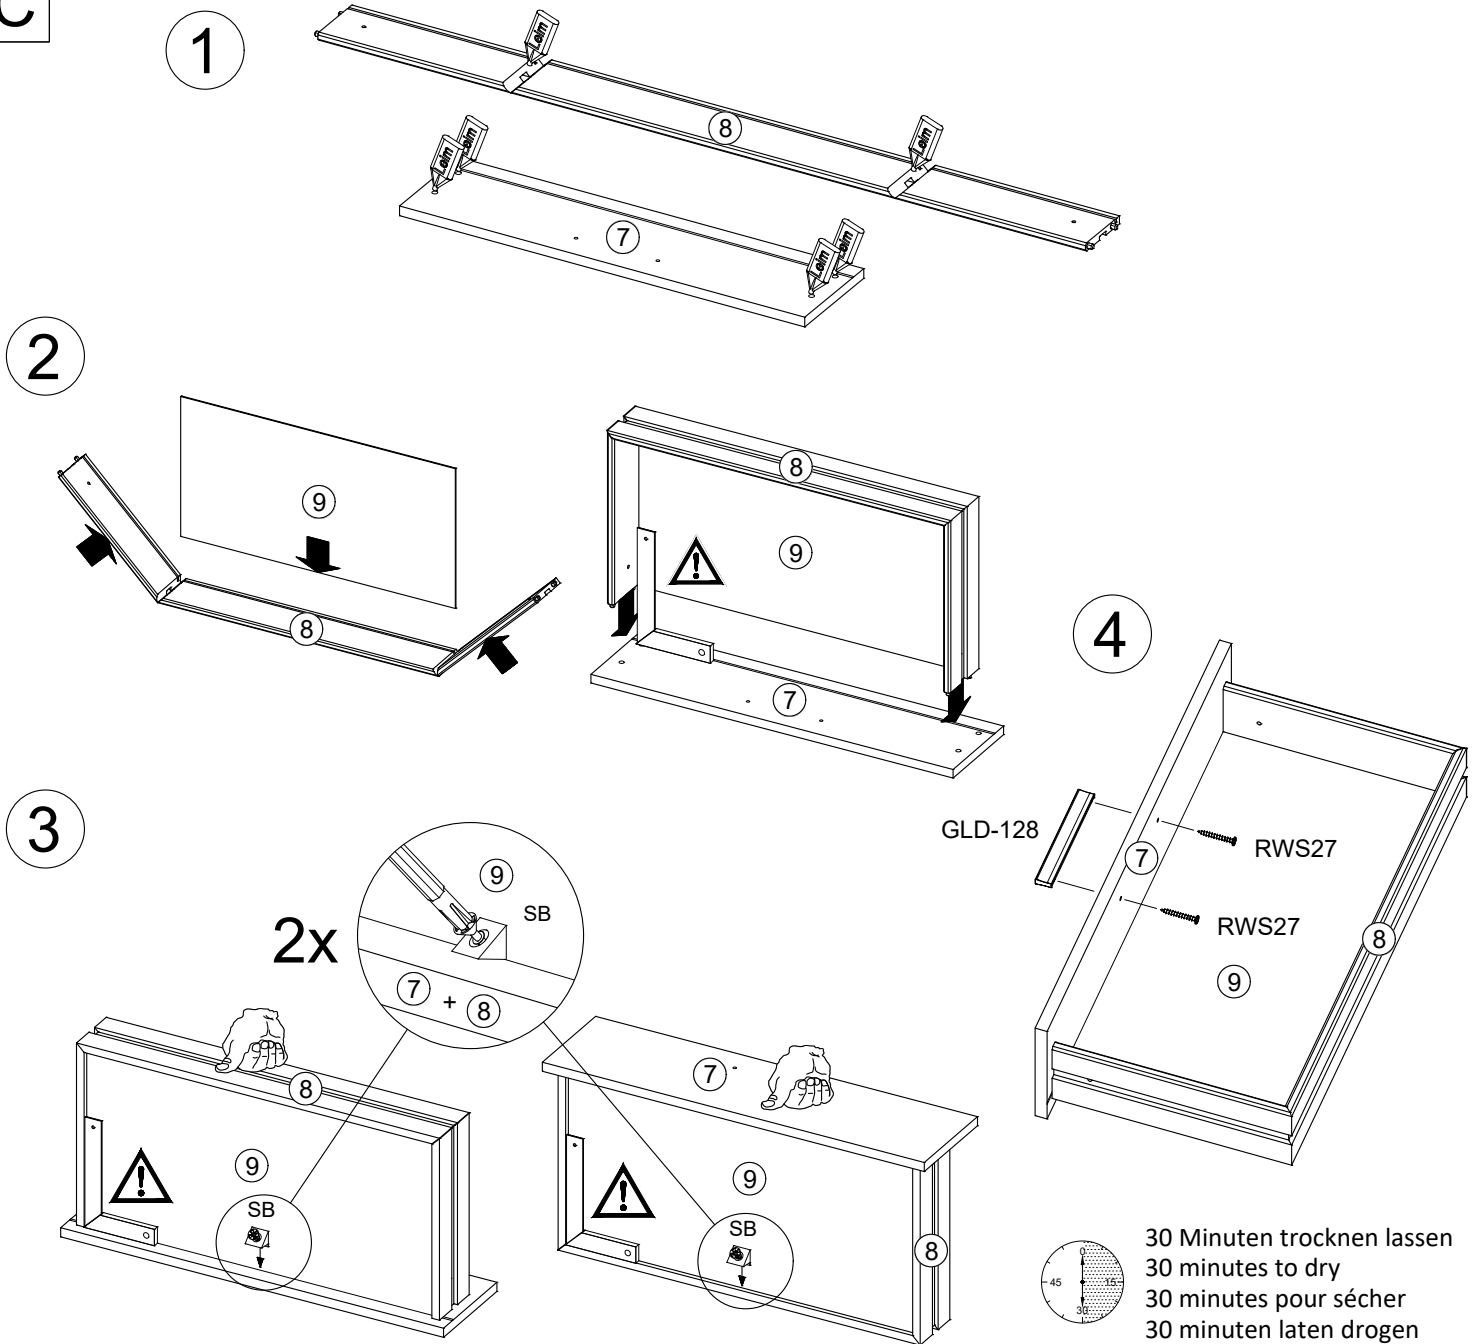

FR - Sécurité

Respecter les instructions de montage décrites dans la notice.

NL - Veiligheid

De in de Gebruiksaanwijzing beschreven Instructies respecteren.

4x EX	4x VB
8x VBS	4x ADK-VBS
2x SB	8x BT
8x TB26-0	8x KP0-26
16x SP1	4x NG
5x GLD-128	10x RWS27
40x NA	1x WBF
1x NH	2x TS4
2x MS9	1x LM
2x SKS2	4x ES11

A

B**C**

D**E****F**

Befestigungsmaterial für die Kippsicherung ist der Wandeigenschaft anzupassen!

Attached wall-fastening-material is for massive walls only. For mounting on all other walls please use special dowels.