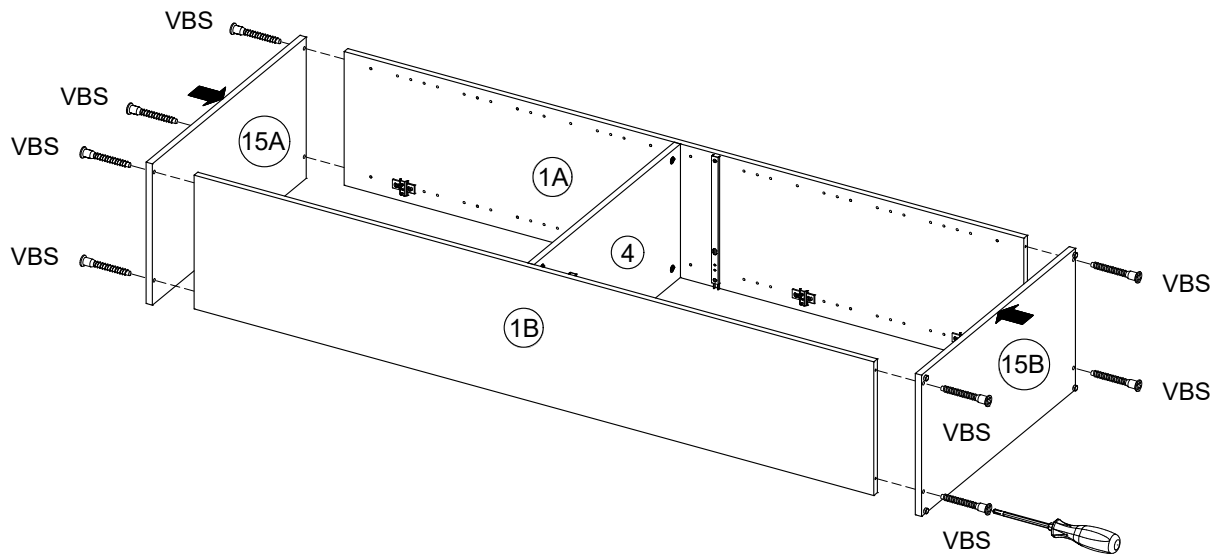

Montageanleitung

Clara 15, 4trg. 1SKV

DE - Sicherheitsvorschriften

Beachten Sie bitte unbedingt die angegebenen Aufbauvorschriften.

EN - Caution

Follow carefully the assembling instructions described in the directions.

FR - Sécurité

Respecter les instructions de montage décrites dans la notice.

NL - Veiligheid

De in de Gebruiksaanwijzing beschreven Instructies respecteren.

4x EX	4x VB
8x VBS	4x ADK-VBS
2x SB	8x BT
8x TB26-0	8x KP0-26
16x SP1	4x NG
5x GLD-128	10x RWS27
40x NA	1x WBF
1x NH	2x TS4
2x MS9	1x LM
2x SKS2	4x ES11

A

B**C**

D**E****F**

Befestigungsmaterial für die Kippsicherung ist der Wandeigenschaft anzupassen!

Attached wall-fastening-material is for massive walls only. For mounting on all other walls please use special dowels.