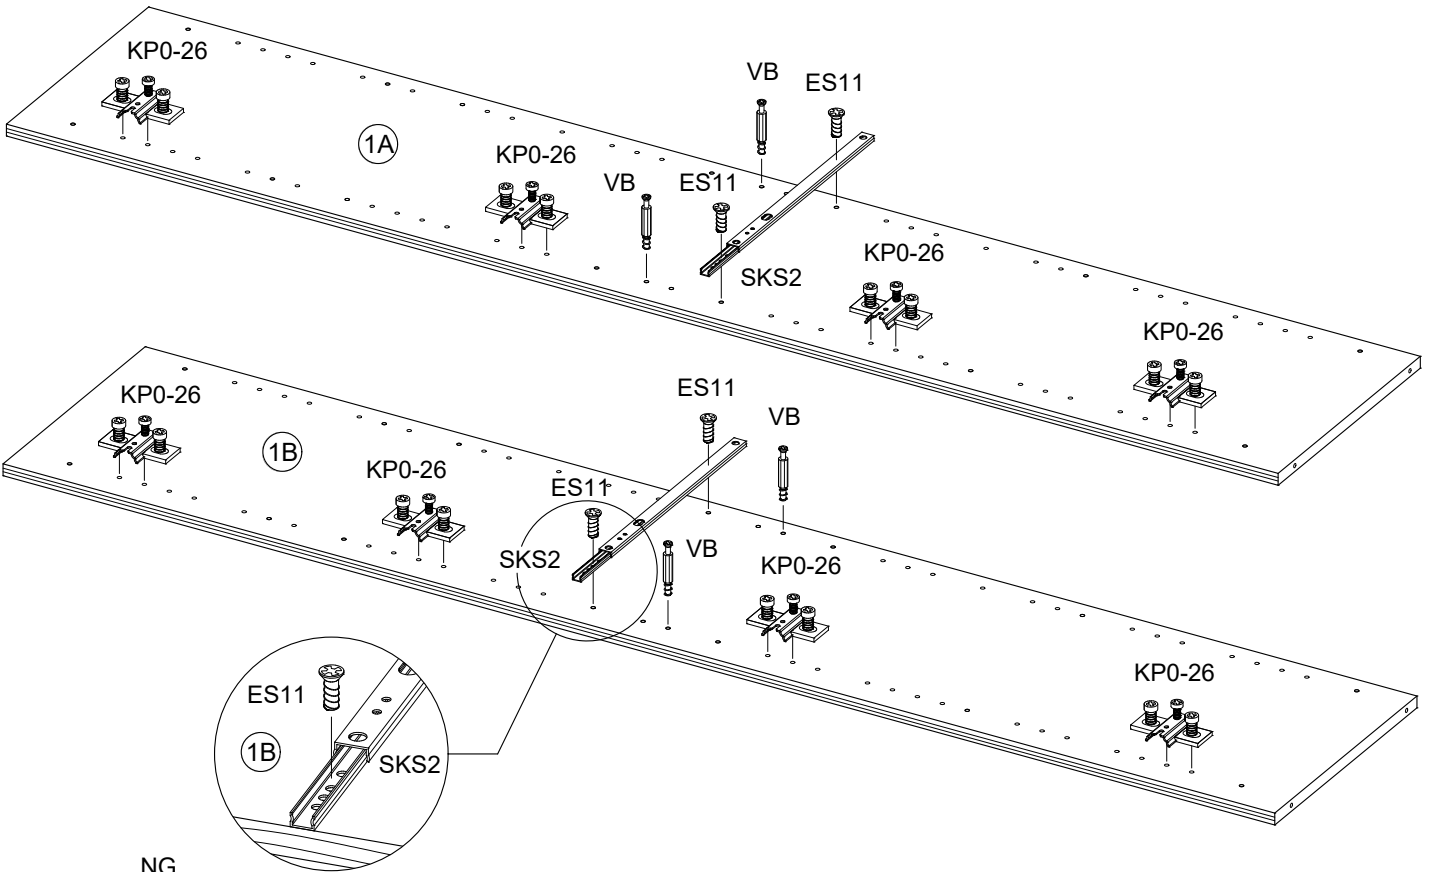

Montageanleitung

Clara 15, 4trg. 1SKV

DE - Sicherheitsvorschriften

Beachten Sie bitte unbedingt die angegebenen Aufbauvorschriften.

EN - Caution

Follow carefully the assembling instructions described in the directions.

FR - Sécurité

Respecter les instructions de montage décrites dans la notice.

NL - Veiligheid

De in de Gebruiksaanwijzing beschreven Instructies respecteren.

4x EX	4x VB
8x VBS	4x ADK-VBS
2x SB	8x BT
8x TB26-0	8x KP0-26
16x SP1	4x NG
5x GLD-128	10x RWS27
40x NA	1x WBF
1x NH	2x TS4
2x MS9	1x LM
2x SKS2	4x ES11

A

B**C**

D**E****F**

Befestigungsmaterial für die Kippsicherung ist der Wandeigenschaft anzupassen!

Attached wall-fastening-material is for massive walls only. For mounting on all other walls please use special dowels.