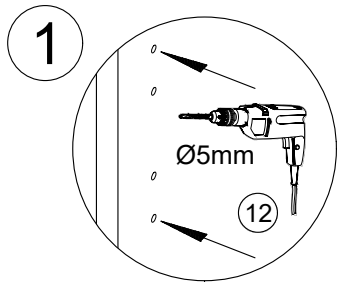

FR - Sécurité
Respecter les instructions de montage décrites dans la notice.

NL - Veiligheid
De in de Gebruiksaanwijzing beschreven Instructies respecteren.

0 1 2 3 4 5 cm

Ø5mm
Ø6mm
Ø8mm

2 m

6,3x50  12x VBS	 6x ADK-VBS
 1x ADK-5	 24x BT
 9x TB26-0	 9x KP0-26
3,5x13  19x SP1	 6x NG
 3x GLD-128	4x27  6x RWS27
 50x NA	 1x WBF
 1x NH	 2x TS4
4x15  6x RWS15	 1x TS

matériel de fixation pour le verrou d'inclinaison être adaptés à le matériau du mur

Beugel zowel aan de kast als aan de muur bevestigen om kiepen te voorkomen!

**H**

I

9x

3x

2

J