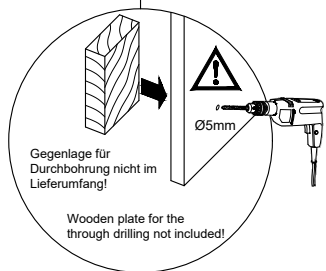

Montageanleitung

Clara 13, 3trg.

DE - Sicherheitsvorschriften
Beachten Sie bitte unbedingt die angegebenen Aufbauvorschriften.

EN - Caution
Follow carefully the assembling instructions described in the directions.

FR - Sécurité
Respecter les instructions de montage décrites dans la notice.

NL - Veiligheid
De in de Gebruiksaanwijzing beschreven Instructies respecteren.

0 1 2 3 4 5 cm

Ø5mm
Ø6mm
Ø8mm

2 m

6,3x50  12x VBS	 6x ADK-VBS
 1x ADK-5	 24x BT
 9x TB26-0	 9x KP0-26
3,5x13  19x SP1	 6x NG
 3x GLD-128	4x27  6x RWS27
 50x NA	 1x WBF
 1x NH	 2x TS4
4x15  6x RWS15	 1x TS

A

B**C**

D**E**

1

2

G

Befestigungsmaterial für die Kippsicherung ist der Wandeigenschaft anzupassen!

Attached wall-fastening-material is for massive walls only. For mounting on all other walls please use special dowels.

matériel de fixation pour le verrou d'inclinaison être adaptés à le matériau du mur

Beugel zowel aan de kast als aan de muur bevestigen om kiepen te voorkomen!

**H**

I

9x

3x

2

J