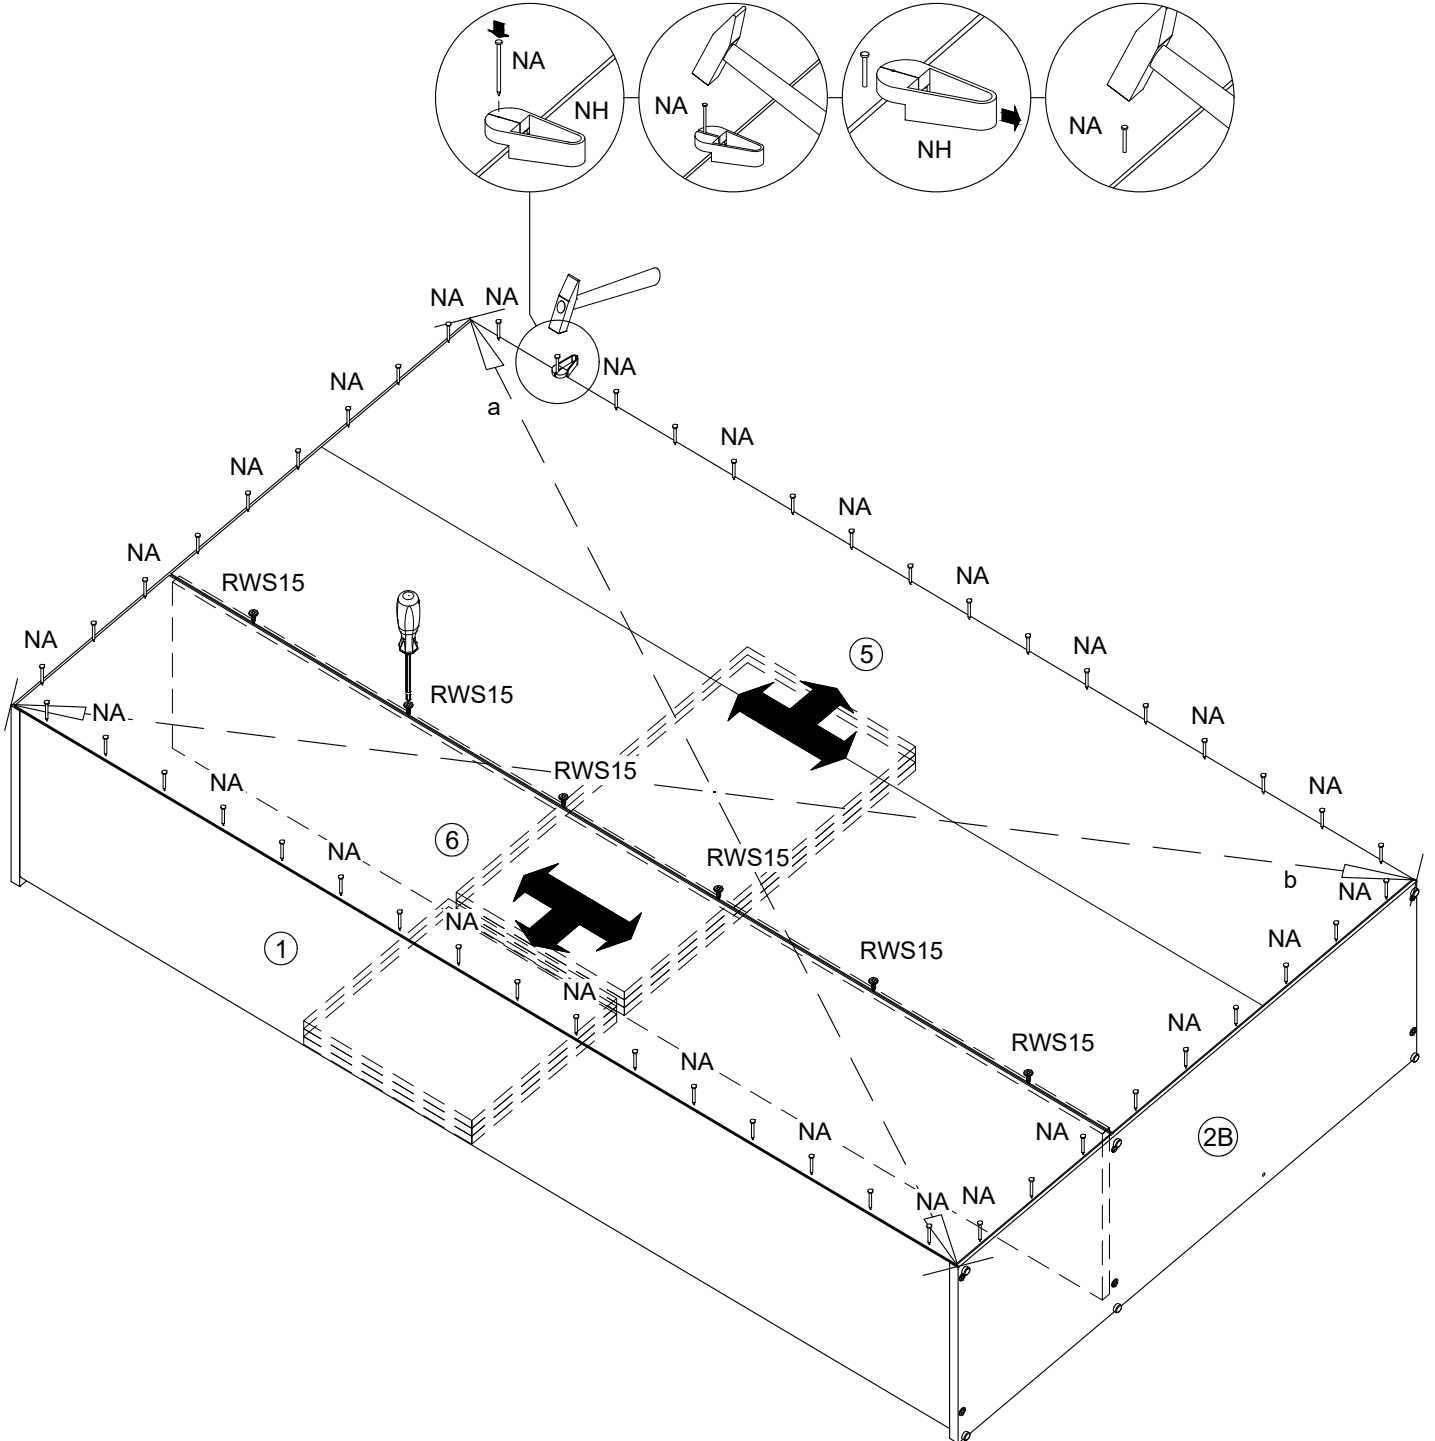

FR - Sécurité
Respecter les instructions de montage décrites dans la notice.

NL - Veiligheid
De in de Gebruiksaanwijzing beschreven Instructies respecteren.

0 1 2 3 4 5 cm

Ø5mm
Ø6mm
Ø8mm

2 m

6,3x50  12x VBS	 6x ADK-VBS
 1x ADK-5	 24x BT
 9x TB26-0	 9x KP0-26
3,5x13  19x SP1	 6x NG
 3x GLD-128	4x27  6x RWS27
 50x NA	 1x WBF
 1x NH	 2x TS4
4x15  6x RWS15	 1x TS

A

B**C**

D**E**

1

2

G

Befestigungsmaterial für die Kippsicherung ist der Wandeigenschaft anzupassen!

Attached wall-fastening-material is for massive walls only. For mounting on all other walls please use special dowels.

matériel de fixation pour le verrou d'inclinaison être adaptés à le matériau du mur

Beugel zowel aan de kast als aan de muur bevestigen om kiepen te voorkomen!

**H**

I

9x

3x

2

J