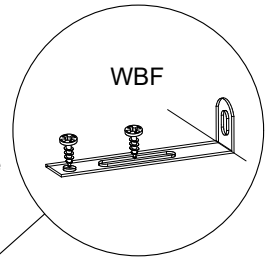

FR - Sécurité
Respecter les instructions de montage décrites dans la notice.

NL - Veiligheid
De in de Gebruiksaanwijzing beschreven Instructies respecteren.

0 1 2 3 4 5 cm

Ø5mm
Ø6mm
Ø8mm

2 m

6,3x50  12x VBS	 6x ADK-VBS
 1x ADK-5	 24x BT
 9x TB26-0	 9x KP0-26
3,5x13  19x SP1	 6x NG
 3x GLD-128	4x27  6x RWS27
 50x NA	 1x WBF
 1x NH	 2x TS4
4x15  6x RWS15	 1x TS

A

B**C**

D**E**

1

2

G

Befestigungsmaterial für die Kippsicherung ist der Wandeigenschaft anzupassen!

Attached wall-fastening-material is for massive walls only. For mounting on all other walls please use special dowels.

matériel de fixation pour le verrou d'inclinaison être adaptés à le matériau du mur

Beugel zowel aan de kast als aan de muur bevestigen om kiepen te voorkomen!

**H**

I

9x

3x

2

J