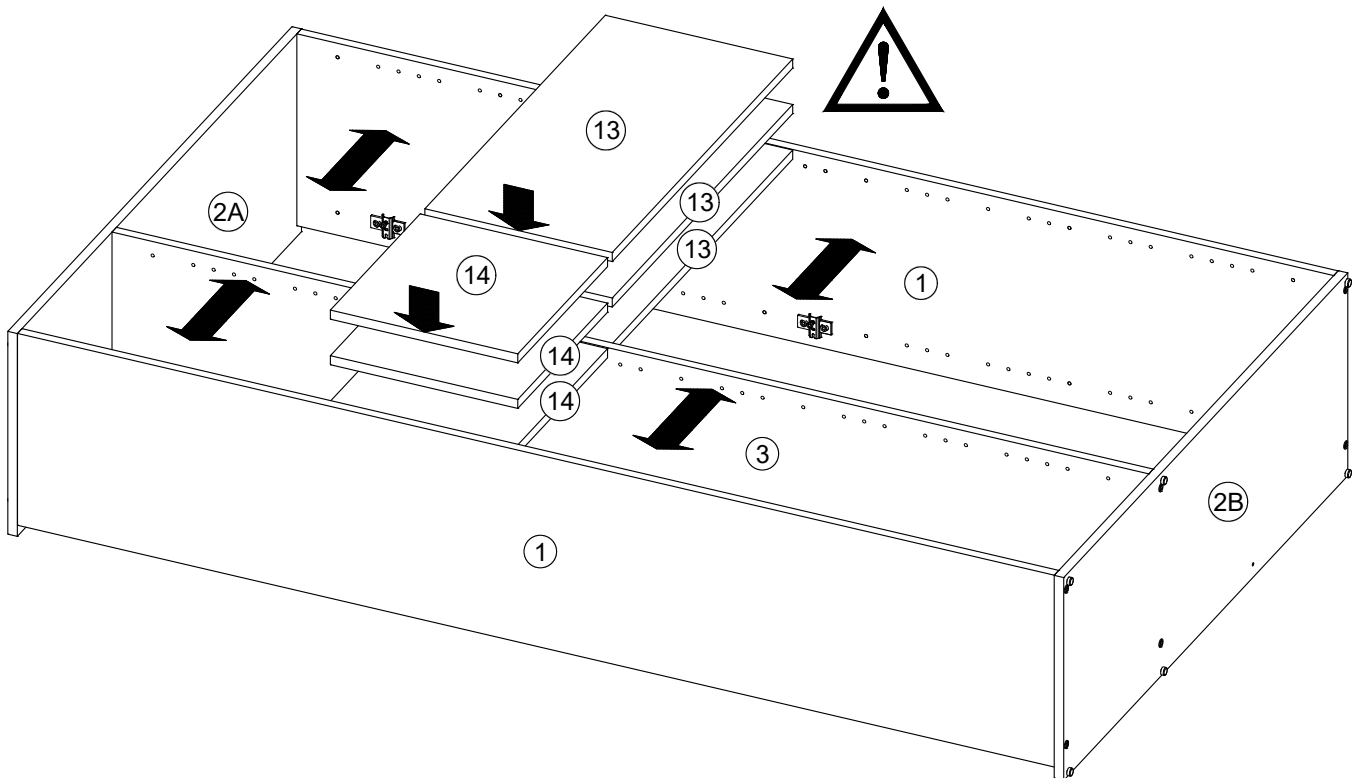

FR - Sécurité
Respecter les instructions de montage décrites dans la notice.

NL - Veiligheid
De in de Gebruiksaanwijzing beschreven Instructies respecteren.

0 1 2 3 4 5 cm

Ø5mm
Ø6mm
Ø8mm

2 m

6,3x50  12x VBS	 6x ADK-VBS
 1x ADK-5	 24x BT
 9x TB26-0	 9x KP0-26
3,5x13  19x SP1	 6x NG
 3x GLD-128	4x27  6x RWS27
 50x NA	 1x WBF
 1x NH	 2x TS4
4x15  6x RWS15	 1x TS

A

B**C**

D**E**

1

2

G

Befestigungsmaterial für die Kippsicherung ist der Wandeigenschaft anzupassen!

Attached wall-fastening-material is for massive walls only. For mounting on all other walls please use special dowels.