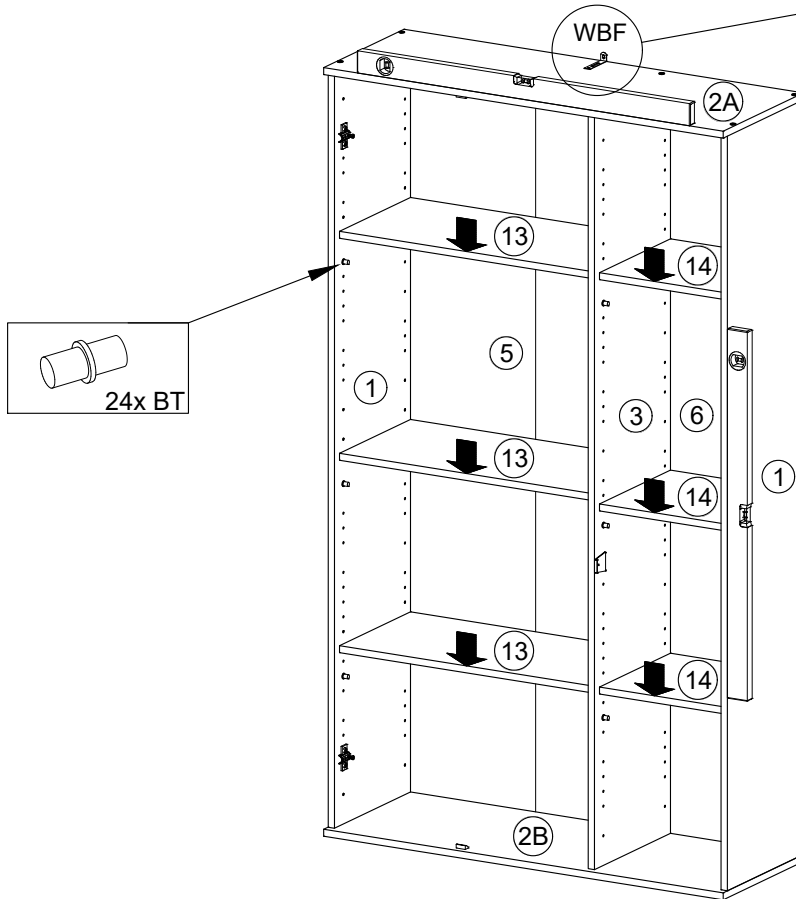

FR - Sécurité
Respecter les instructions de montage décrites dans la notice.

NL - Veiligheid
De in de Gebruiksaanwijzing beschreven Instructies respecteren.

0 1 2 3 4 5 cm

Ø5mm
Ø6mm
Ø8mm

2 m

6,3x50  12x VBS	 6x ADK-VBS
 1x ADK-5	 24x BT
 9x TB26-0	 9x KP0-26
3,5x13  19x SP1	 6x NG
 3x GLD-128	4x27  6x RWS27
 50x NA	 1x WBF
 1x NH	 2x TS4
4x15  6x RWS15	 1x TS

A

B**C**

D**E**

1

2

G

Befestigungsmaterial für die Kippsicherung ist der Wandeigenschaft anzupassen!

Attached wall-fastening-material is for massive walls only. For mounting on all other walls please use special dowels.

matériel de fixation pour le verrou d'inclinaison être adaptés à le matériau du mur

Beugel zowel aan de kast als aan de muur bevestigen om kiepen te voorkomen!

**H**

I

9x

3x

2

J