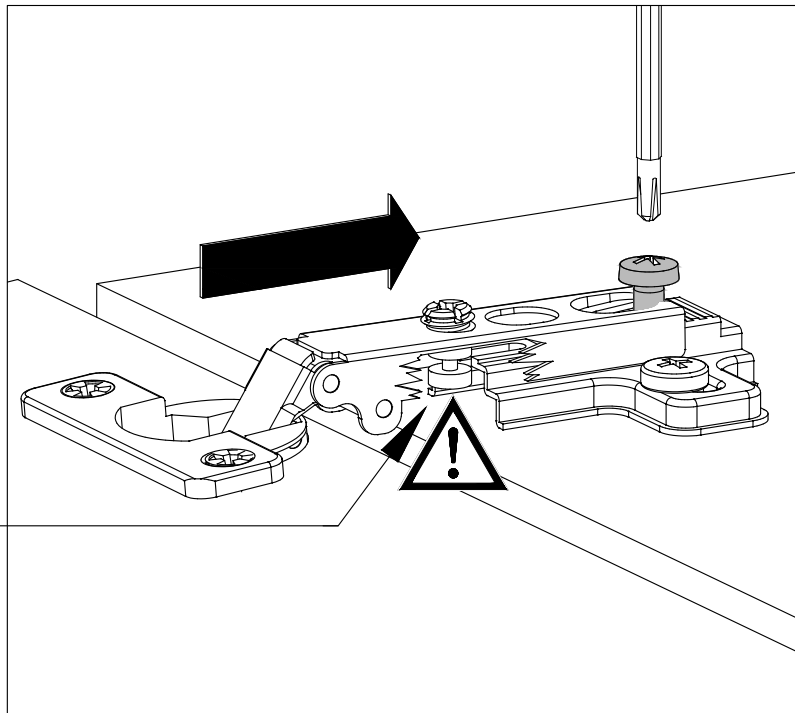

FR - Sécurité
Respecter les instructions de montage décrites dans la notice.

NL - Veiligheid
De in de Gebruiksaanwijzing beschreven Instructies respecteren.

0 1 2 3 4 5 cm

Ø5mm
Ø6mm
Ø8mm

2 m

6,3x50  12x VBS	 6x ADK-VBS
 1x ADK-5	 24x BT
 9x TB26-0	 9x KP0-26
3,5x13  19x SP1	 6x NG
 3x GLD-128	4x27  6x RWS27
 50x NA	 1x WBF
 1x NH	 2x TS4
4x15  6x RWS15	 1x TS

A

B**C**

D**E**

1

2

G

Befestigungsmaterial für die Kippsicherung ist der Wandeigenschaft anzupassen!

Attached wall-fastening-material is for massive walls only. For mounting on all other walls please use special dowels.

matériel de fixation pour le verrou d'inclinaison être adaptés à le matériau du mur

Beugel zowel aan de kast als aan de muur bevestigen om kiepen te voorkomen!

**H**

I

9x

3x

2

J