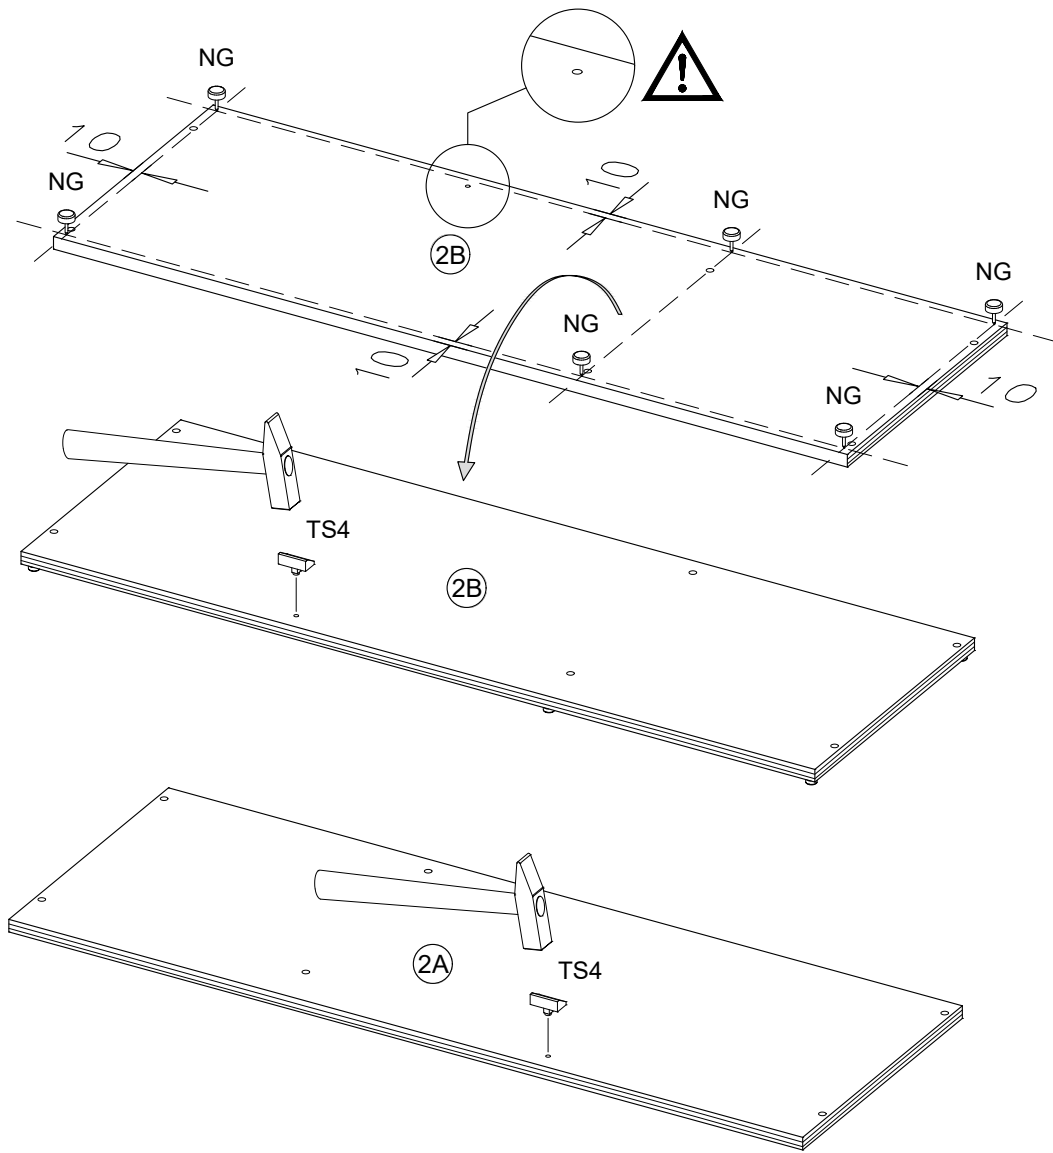

Montageanleitung

Clara 13, 3trg.

DE - Sicherheitsvorschriften
Beachten Sie bitte unbedingt die angegebenen Aufbauvorschriften.

EN - Caution
Follow carefully the assembling instructions described in the directions.

FR - Sécurité
Respecter les instructions de montage décrites dans la notice.

NL - Veiligheid
De in de Gebruiksaanwijzing beschreven Instructies respecteren.

0 1 2 3 4 5 cm

Ø5mm
Ø6mm
Ø8mm

2 m

6,3x50  12x VBS	 6x ADK-VBS
 1x ADK-5	 24x BT
 9x TB26-0	 9x KP0-26
3,5x13  19x SP1	 6x NG
 3x GLD-128	4x27  6x RWS27
 50x NA	 1x WBF
 1x NH	 2x TS4
4x15  6x RWS15	 1x TS

A

B**C**

D**E**

1

2

G

Befestigungsmaterial für die Kippsicherung ist der Wandeigenschaft anzupassen!

Attached wall-fastening-material is for massive walls only. For mounting on all other walls please use special dowels.