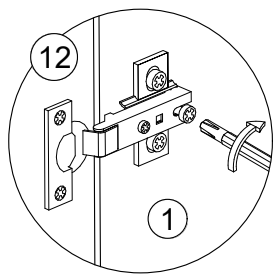

FR - Sécurité
Respecter les instructions de montage décrites dans la notice.

NL - Veiligheid
De in de Gebruiksaanwijzing beschreven Instructies respecteren.

0 1 2 3 4 5 cm

Ø5mm
Ø6mm
Ø8mm

2 m

6,3x50  12x VBS	 6x ADK-VBS
 1x ADK-5	 24x BT
 9x TB26-0	 9x KP0-26
3,5x13  19x SP1	 6x NG
 3x GLD-128	4x27  6x RWS27
 50x NA	 1x WBF
 1x NH	 2x TS4
4x15  6x RWS15	 1x TS

A

B**C**

D**E**

1

2

G

Befestigungsmaterial für die Kippsicherung ist der Wandeigenschaft anzupassen!

Attached wall-fastening-material is for massive walls only. For mounting on all other walls please use special dowels.

matériel de fixation pour le verrou d'inclinaison être adaptés à le matériau du mur

Beugel zowel aan de kast als aan de muur bevestigen om kiepen te voorkomen!

**H**

I

9x

3x

2

J