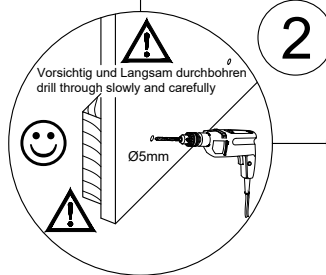

Montageanleitung

Clara 13, 3trg.

DE - Sicherheitsvorschriften
Beachten Sie bitte unbedingt die angegebenen Aufbauvorschriften.

EN - Caution
Follow carefully the assembling instructions described in the directions.

FR - Sécurité
Respecter les instructions de montage décrites dans la notice.

NL - Veiligheid
De in de Gebruiksaanwijzing beschreven Instructies respecteren.

0 1 2 3 4 5 cm

Ø5mm
Ø6mm
Ø8mm

2 m

6,3x50  12x VBS	 6x ADK-VBS
 1x ADK-5	 24x BT
 9x TB26-0	 9x KP0-26
3,5x13  19x SP1	 6x NG
 3x GLD-128	4x27  6x RWS27
 50x NA	 1x WBF
 1x NH	 2x TS4
4x15  6x RWS15	 1x TS

A

B**C**

D**E**

1

2

G

Befestigungsmaterial für die Kippsicherung ist der Wandeigenschaft anzupassen!

Attached wall-fastening-material is for massive walls only. For mounting on all other walls please use special dowels.

matériel de fixation pour le verrou d'inclinaison être adaptés à le matériau du mur

Beugel zowel aan de kast als aan de muur bevestigen om kiepen te voorkomen!

**H**

I

9x

3x

2

J