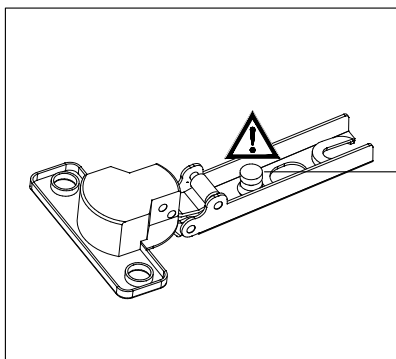

FR - Sécurité
Respecter les instructions de montage décrites dans la notice.

NL - Veiligheid
De in de Gebruiksaanwijzing beschreven Instructies respecteren.

0 1 2 3 4 5 cm

Ø5mm
Ø6mm
Ø8mm

2 m

6,3x50  12x VBS	 6x ADK-VBS
 1x ADK-5	 24x BT
 9x TB26-0	 9x KP0-26
3,5x13  19x SP1	 6x NG
 3x GLD-128	4x27  6x RWS27
 50x NA	 1x WBF
 1x NH	 2x TS4
4x15  6x RWS15	 1x TS

A

B**C**

D**E**

1

2

G

Befestigungsmaterial für die Kippsicherung ist der Wandeigenschaft anzupassen!

Attached wall-fastening-material is for massive walls only. For mounting on all other walls please use special dowels.

matériel de fixation pour le verrou d'inclinaison être adaptés à le matériau du mur

Beugel zowel aan de kast als aan de muur bevestigen om kiepen te voorkomen!

**H**

I

9x

3x

2

J