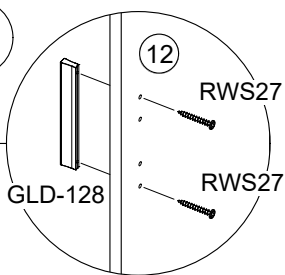

FR - Sécurité
Respecter les instructions de montage décrites dans la notice.

NL - Veiligheid
De in de Gebruiksaanwijzing beschreven Instructies respecteren.

0 1 2 3 4 5 cm

Ø5mm
Ø6mm
Ø8mm

2 m

6,3x50  12x VBS	 6x ADK-VBS
 1x ADK-5	 24x BT
 9x TB26-0	 9x KP0-26
3,5x13  19x SP1	 6x NG
 3x GLD-128	4x27  6x RWS27
 50x NA	 1x WBF
 1x NH	 2x TS4
4x15  6x RWS15	 1x TS

A

B**C**

D**E**

1

2

G

Befestigungsmaterial für die Kippsicherung ist der Wandeigenschaft anzupassen!

Attached wall-fastening-material is for massive walls only. For mounting on all other walls please use special dowels.

matériel de fixation pour le verrou d'inclinaison être adaptés à le matériau du mur

Beugel zowel aan de kast als aan de muur bevestigen om kiepen te voorkomen!

**H**

I

9x

3x

2

J