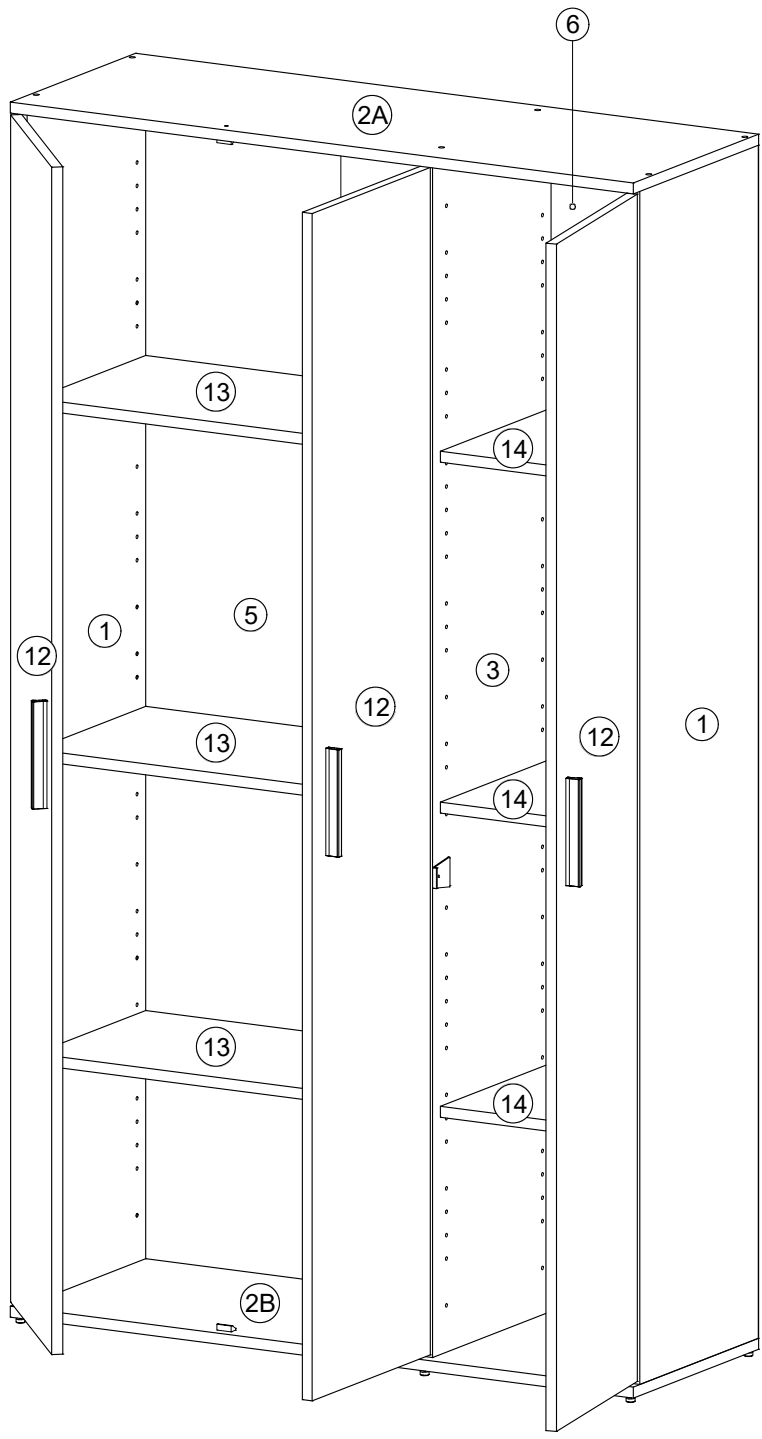

FR - Sécurité
Respecter les instructions de montage décrites dans la notice.

NL - Veiligheid
De in de Gebruiksaanwijzing beschreven Instructies respecteren.

0 1 2 3 4 5 cm

Ø5mm
Ø6mm
Ø8mm

2 m

6,3x50  12x VBS	 6x ADK-VBS
 1x ADK-5	 24x BT
 9x TB26-0	 9x KP0-26
3,5x13  19x SP1	 6x NG
 3x GLD-128	4x27  6x RWS27
 50x NA	 1x WBF
 1x NH	 2x TS4
4x15  6x RWS15	 1x TS

A

B**C**

D**E**

1

2

G

Befestigungsmaterial für die Kippsicherung ist der Wandeigenschaft anzupassen!

Attached wall-fastening-material is for massive walls only. For mounting on all other walls please use special dowels.