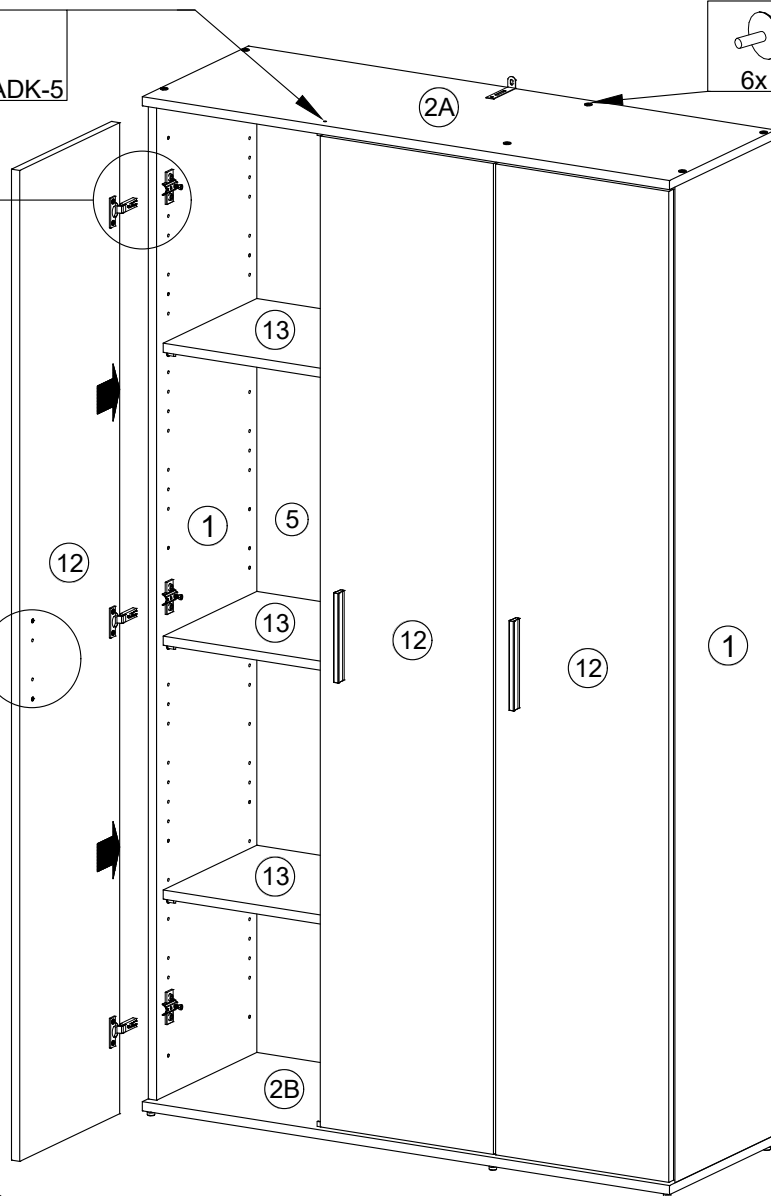

FR - Sécurité
Respecter les instructions de montage décrites dans la notice.

NL - Veiligheid
De in de Gebruiksaanwijzing beschreven Instructies respecteren.

0 1 2 3 4 5 cm

Ø5mm
Ø6mm
Ø8mm

2 m

6,3x50  12x VBS	 6x ADK-VBS
 1x ADK-5	 24x BT
 9x TB26-0	 9x KP0-26
3,5x13  19x SP1	 6x NG
 3x GLD-128	4x27  6x RWS27
 50x NA	 1x WBF
 1x NH	 2x TS4
4x15  6x RWS15	 1x TS

A

B**C**

D**E**

1

2

G

Befestigungsmaterial für die Kippsicherung ist der Wandeigenschaft anzupassen!

Attached wall-fastening-material is for massive walls only. For mounting on all other walls please use special dowels.

matériel de fixation pour le verrou d'inclinaison être adaptés à le matériau du mur

Beugel zowel aan de kast als aan de muur bevestigen om kiepen te voorkomen!

**H**

I

9x

3x

2

J