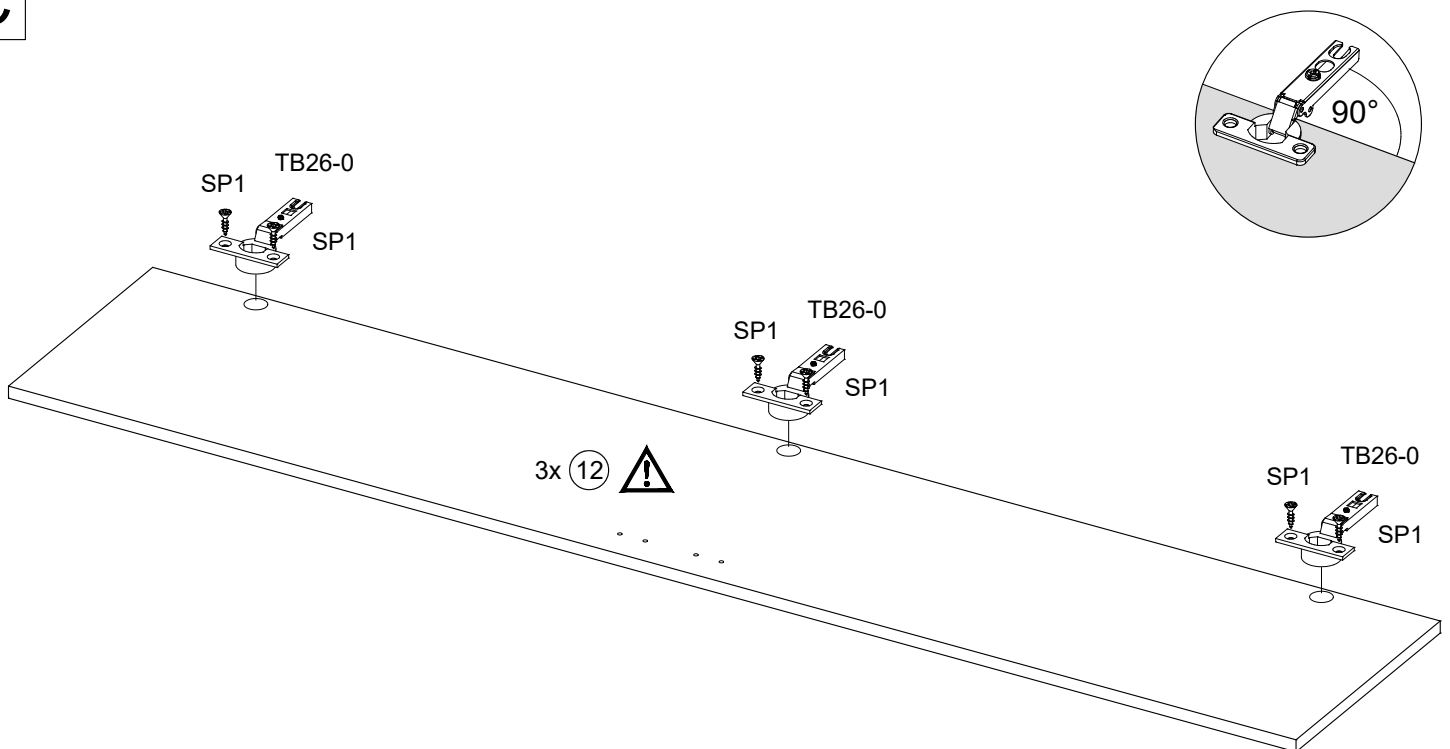

FR - Sécurité
Respecter les instructions de montage décrites dans la notice.

NL - Veiligheid
De in de Gebruiksaanwijzing beschreven Instructies respecteren.

0 1 2 3 4 5 cm

Ø5mm
Ø6mm
Ø8mm

2 m

6,3x50  12x VBS	 6x ADK-VBS
 1x ADK-5	 24x BT
 9x TB26-0	 9x KP0-26
3,5x13  19x SP1	 6x NG
 3x GLD-128	4x27  6x RWS27
 50x NA	 1x WBF
 1x NH	 2x TS4
4x15  6x RWS15	 1x TS

A

B**C**

D**E**

1

2

G

Befestigungsmaterial für die Kippsicherung ist der Wandeigenschaft anzupassen!

Attached wall-fastening-material is for massive walls only. For mounting on all other walls please use special dowels.