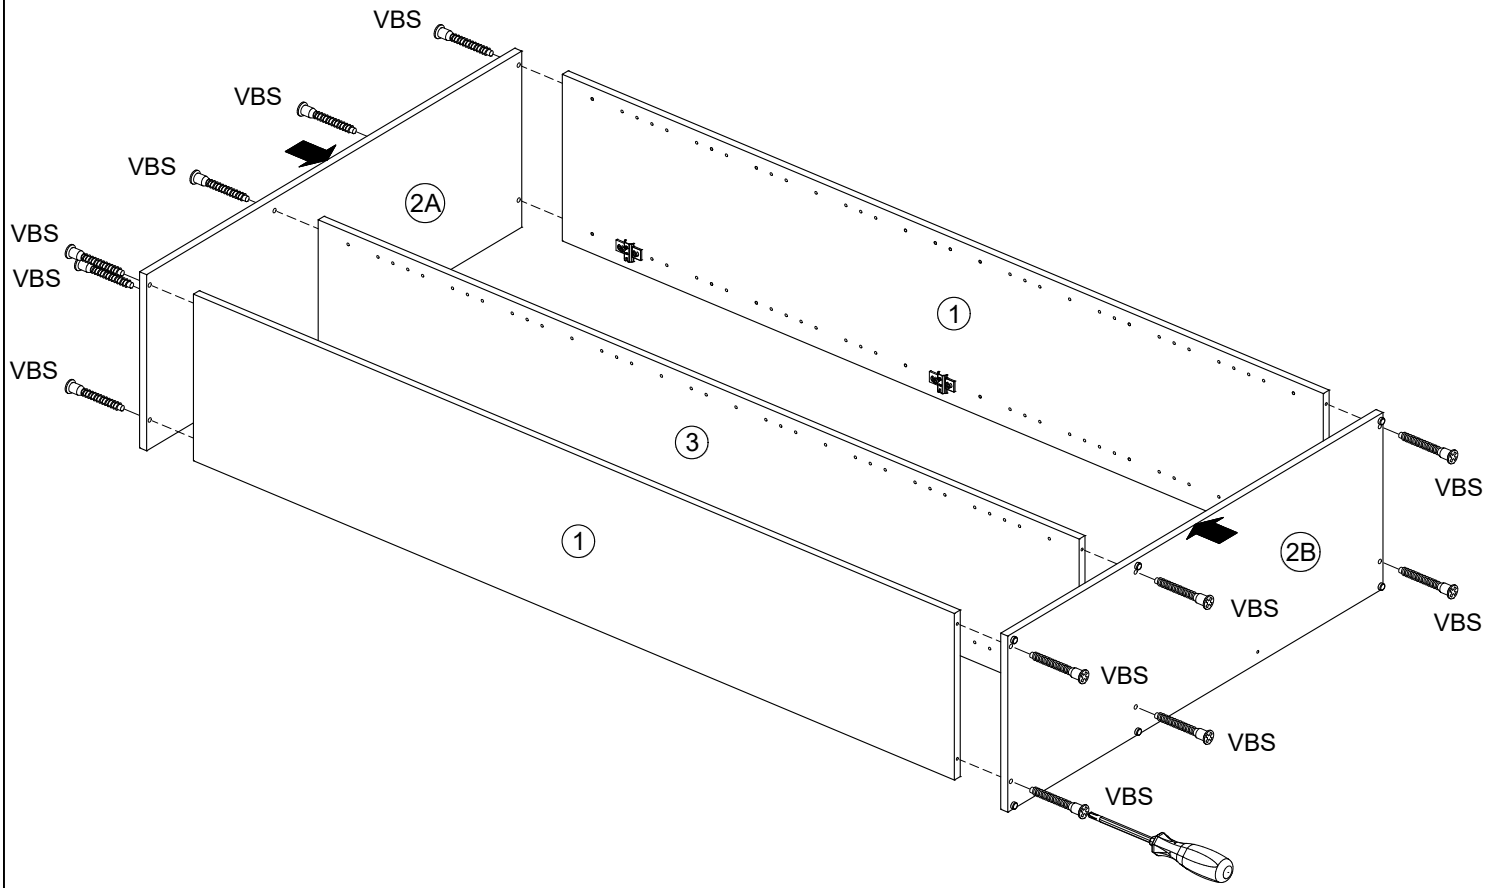

FR - Sécurité
Respecter les instructions de montage décrites dans la notice.

NL - Veiligheid
De in de Gebruiksaanwijzing beschreven Instructies respecteren.

0 1 2 3 4 5 cm

Ø5mm
Ø6mm
Ø8mm

2 m

6,3x50  12x VBS	 6x ADK-VBS
 1x ADK-5	 24x BT
 9x TB26-0	 9x KP0-26
3,5x13  19x SP1	 6x NG
 3x GLD-128	4x27  6x RWS27
 50x NA	 1x WBF
 1x NH	 2x TS4
4x15  6x RWS15	 1x TS

A

B**C**

D**E**

1

2

G

Befestigungsmaterial für die Kippsicherung ist der Wandeigenschaft anzupassen!

Attached wall-fastening-material is for massive walls only. For mounting on all other walls please use special dowels.