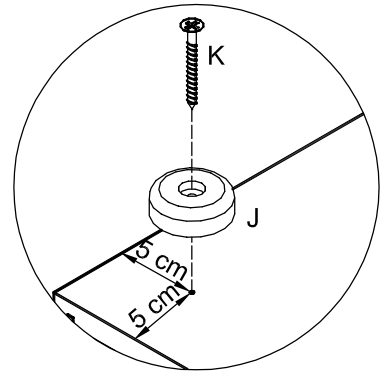

SUN GARDEROBENSCHRANK

70-735-EZ-9

1/1

NR	L	W	T	COUNT	COLI
1A	550	347	16	1	1/2
1B	550	347	16	1	1/2
2	1903	323	16	1	2/2
3	516	306	16	1	1/2
4	516	306	16	1	1/2
5	1897	542	16	1	2/2
6	1913	526	3	1	2/2

1

2

3

- B  x8
- C  x8
- I  x4
- D  250mm x1

11

LEFT OR RIGHT DOOR OPEN OPTION !

12

13

- E 4,0x25 x2
- U x1

14