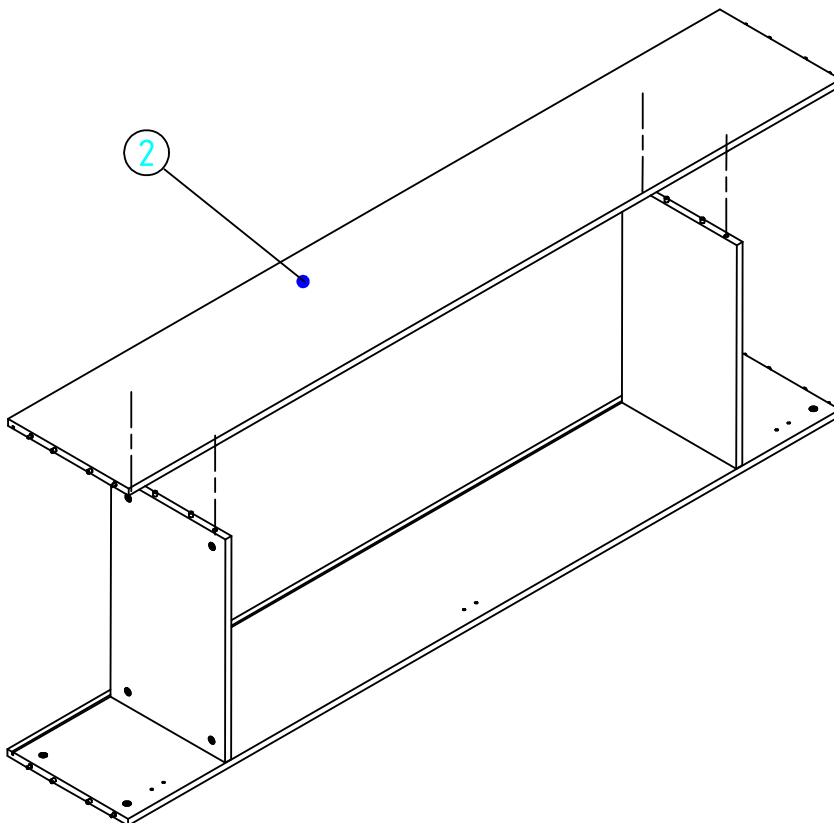

SUN GARDEROBENSCHRANK

70-735-EZ-9

1/1

NR	L	W	T	COUNT	COLI
1A	550	347	16	1	1/2
1B	550	347	16	1	1/2
2	1903	323	16	1	2/2
3	516	306	16	1	1/2
4	516	306	16	1	1/2
5	1897	542	16	1	2/2
6	1913	526	3	1	2/2

1

2

3

- B  x8
- C  x8
- I  x4
- D  250mm x1

4

- G  x3
- I  x6

5

6

7

8

9

10

11

LEFT OR RIGHT DOOR OPEN OPTION !

12

13

- E 4,0x25 x2
- U x1

14