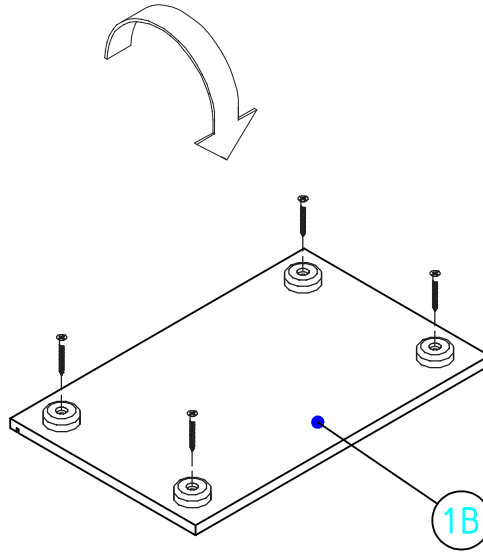

SUN GARDEROBENSCHRANK

70-735-EZ-9

1/1

NR	L	W	T	COUNT	COLI
1A	550	347	16	1	1/2
1B	550	347	16	1	1/2
2	1903	323	16	1	2/2
3	516	306	16	1	1/2
4	516	306	16	1	1/2
5	1897	542	16	1	2/2
6	1913	526	3	1	2/2

1

2

3

- B  x8
- C  x8
- I  x4
- D  250mm x1

11

LEFT OR RIGHT DOOR OPEN OPTION !

12

13

- E 4,0x25 x2
- U x1

14