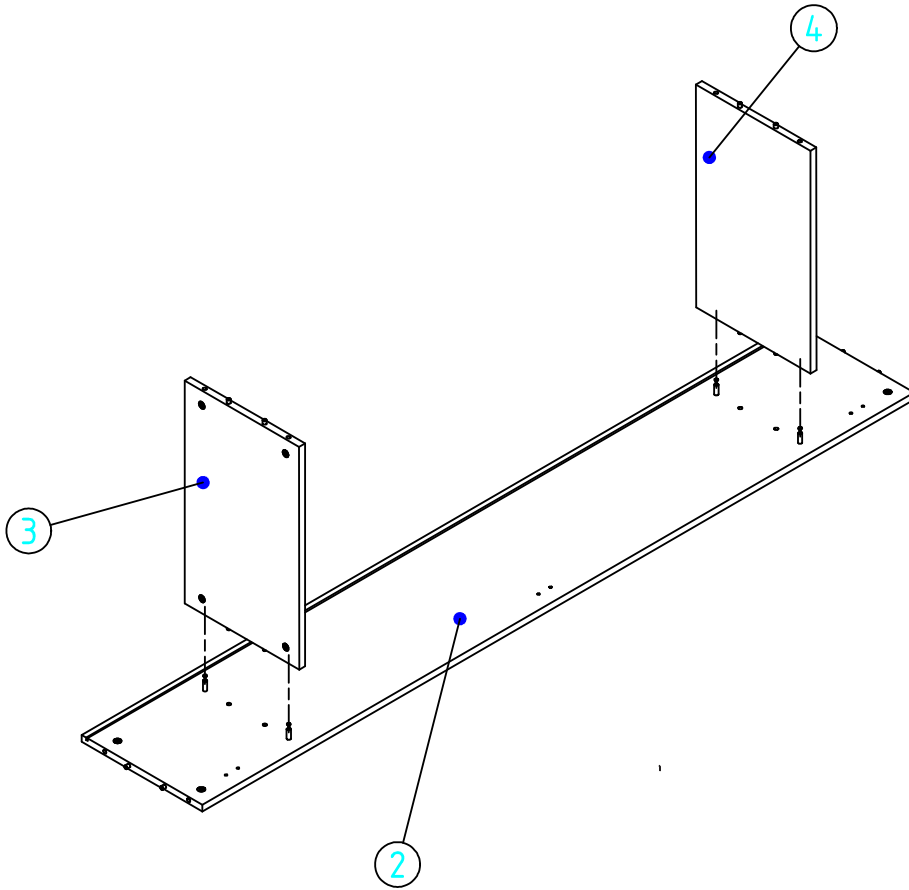

SUN GARDEROBENSCHRANK

70-735-EZ-9

1/1

NR	L	W	T	COUNT	COLI
1A	550	347	16	1	1/2
1B	550	347	16	1	1/2
2	1903	323	16	1	2/2
3	516	306	16	1	1/2
4	516	306	16	1	1/2
5	1897	542	16	1	2/2
6	1913	526	3	1	2/2

1

2

3

- B  x8
- C  x8
- I  x4
- D  250mm x1

4

- G  x3
- I  x6

5

6

7

8

9

10

11

LEFT OR RIGHT DOOR OPEN OPTION !

12

13

- E 4,0x25 x2
- U x1

14