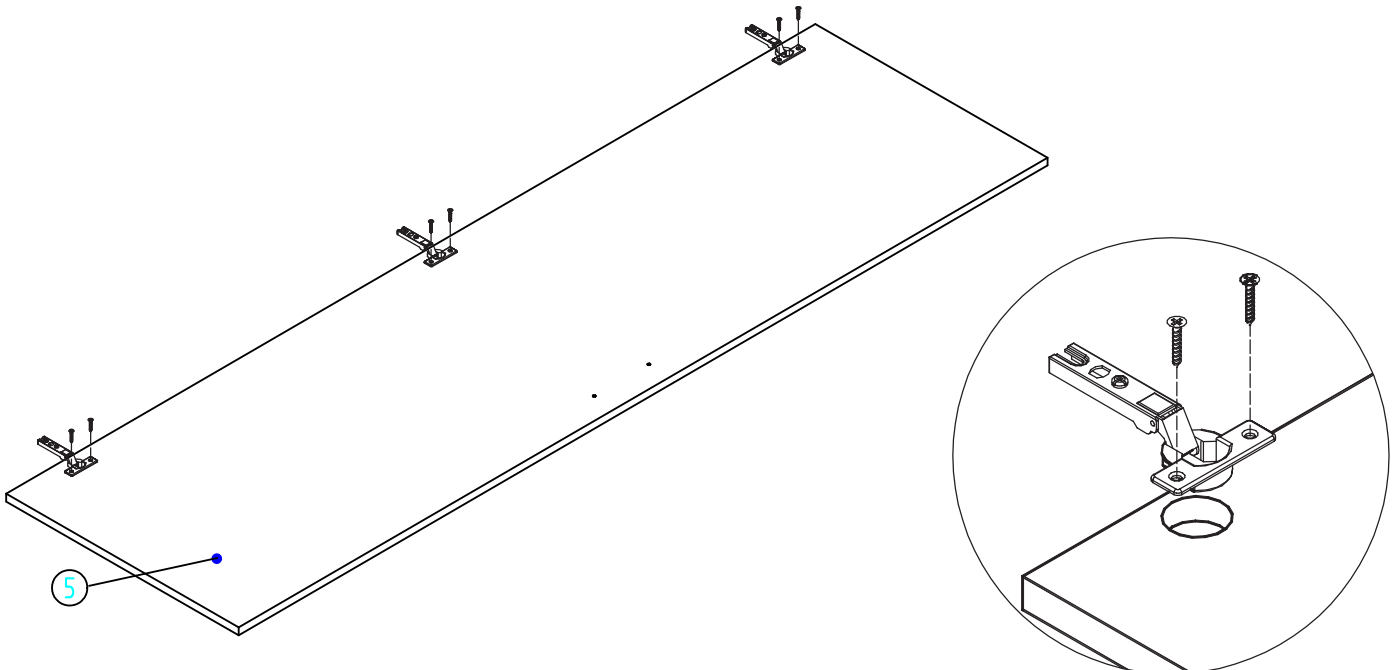

3

- B x8
- C x8
- I x4
- D 250mm x1

4

- G x3
- I x6