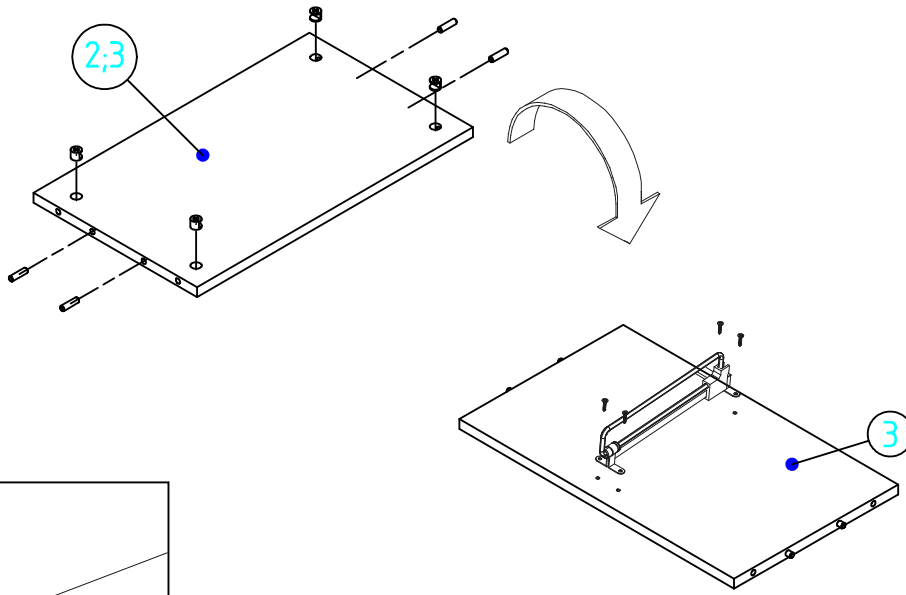

SUN GARDEROBENSCHRANK

70-735-EZ-9

1/1

NR	L	W	T	COUNT	COLI
1A	550	347	16	1	1/2
1B	550	347	16	1	1/2
2	1903	323	16	1	2/2
3	516	306	16	1	1/2
4	516	306	16	1	1/2
5	1897	542	16	1	2/2
6	1913	526	3	1	2/2

1

2

3

- B  x8
- C  x8
- I  x4
- D  250mm x1

11

LEFT OR RIGHT DOOR OPEN OPTION !

12

13

- E 4,0x25 x2
- U x1

14