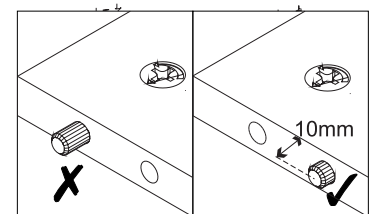

SUN GARDEROBENSCHRANK

70-735-EZ-9

1/1

NR	L	W	T	COUNT	COLI
1A	550	347	16	1	1/2
1B	550	347	16	1	1/2
2	1903	323	16	1	2/2
3	516	306	16	1	1/2
4	516	306	16	1	1/2
5	1897	542	16	1	2/2
6	1913	526	3	1	2/2

1

2

3

- B  x8
- C  x8
- I  x4
- D  250mm x1

11

LEFT OR RIGHT DOOR OPEN OPTION !

12

13

- E 4,0x25 x2
- U x1

14