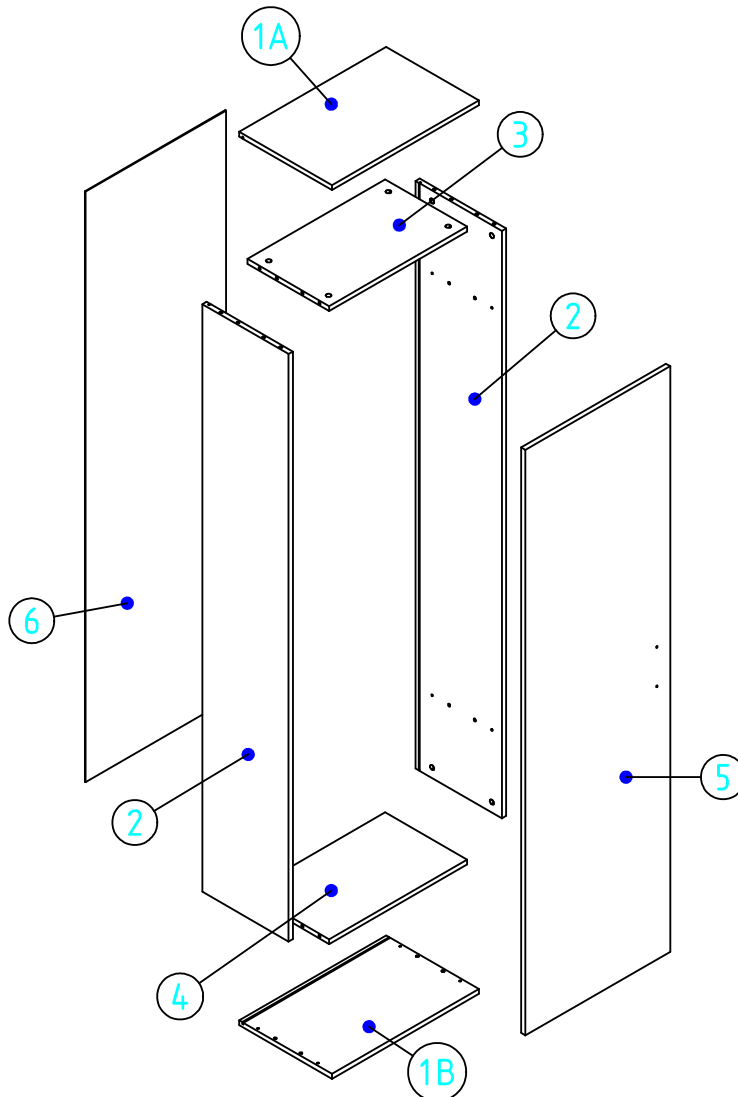

SUN GARDEROBENSCHRANK

70-735-EZ-9

1/1

NR	L	W	T	COUNT	COLI
1A	550	347	16	1	1/2
1B	550	347	16	1	1/2
2	1903	323	16	1	2/2
3	516	306	16	1	1/2
4	516	306	16	1	1/2
5	1897	542	16	1	2/2
6	1913	526	3	1	2/2

1

2

3

- B  x8
- C  x8
- I  x4
- D  250mm x1

4

- G  x3
- I  x6

5

6

7

8

9

10

11

LEFT OR RIGHT DOOR OPEN OPTION !

12

13

- E 4,0x25 x2
- U x1

14