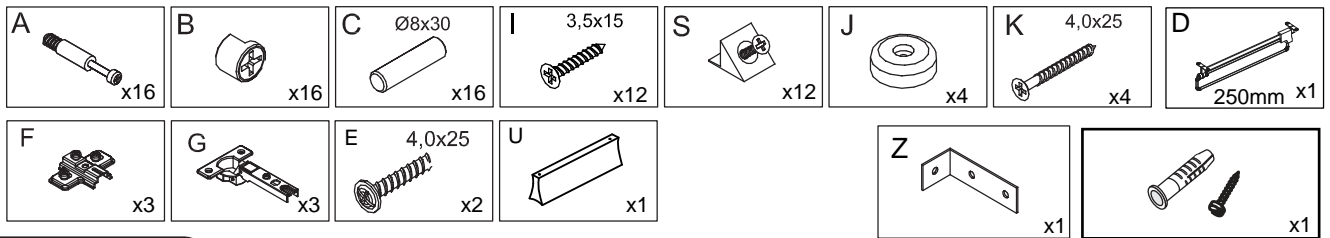

SUN GARDEROBENSCHRANK

70-735-EZ-9

1/1

NR	L	W	T	COUNT	COLI
1A	550	347	16	1	1/2
1B	550	347	16	1	1/2
2	1903	323	16	1	2/2
3	516	306	16	1	1/2
4	516	306	16	1	1/2
5	1897	542	16	1	2/2
6	1913	526	3	1	2/2

1

2

3

- B  x8
- C  x8
- I  x4
- D  250mm x1

11

LEFT OR RIGHT DOOR OPEN OPTION !

12

13

- E 4,0x25 x2
- U x1

14