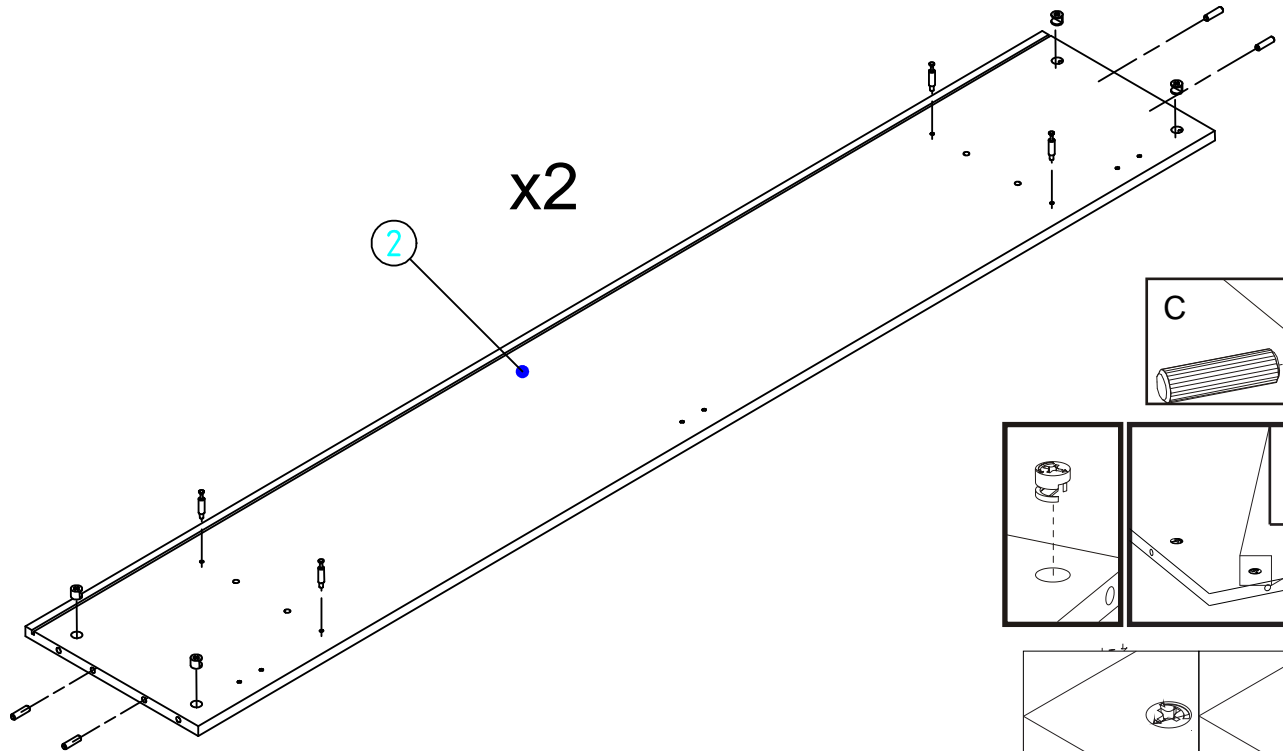

SUN GARDEROBENSCHRANK

70-735-EZ-9

1/1

NR	L	W	T	COUNT	COLI
1A	550	347	16	1	1/2
1B	550	347	16	1	1/2
2	1903	323	16	1	2/2
3	516	306	16	1	1/2
4	516	306	16	1	1/2
5	1897	542	16	1	2/2
6	1913	526	3	1	2/2

1

2

3

- B  x8
- C  x8
- I  x4
- D  250mm x1

11

LEFT OR RIGHT DOOR OPEN OPTION !

12

13

- E 4,0x25 x2
- U x1

14