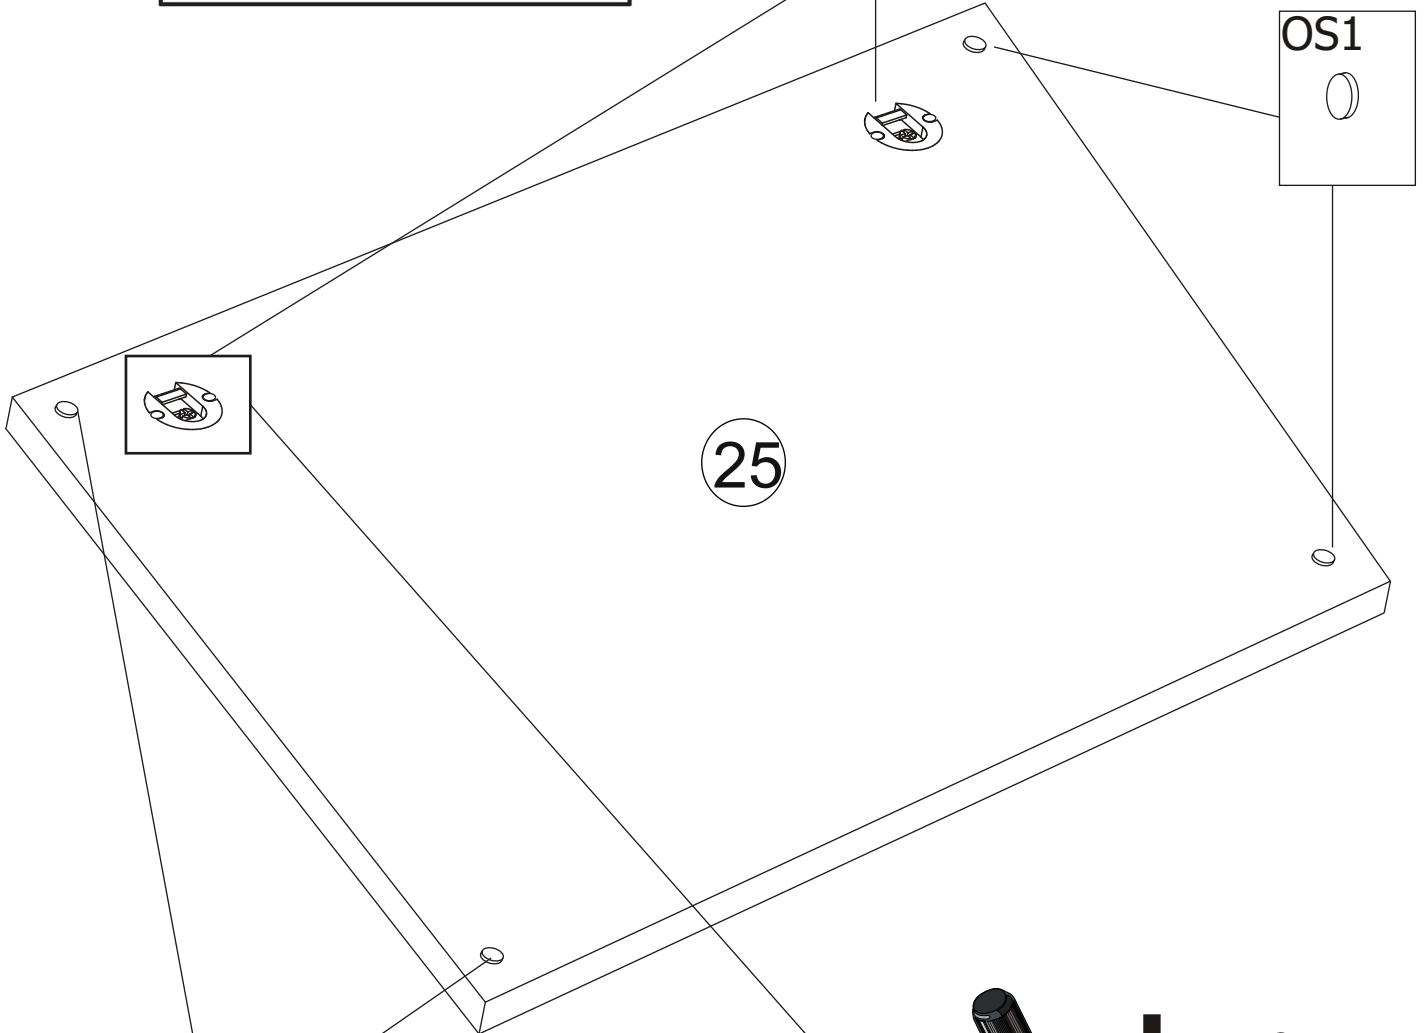

LIFT Garderobe 4-tlg. Spiegel

24/24

29

2/4		
25	16x1040x614	x1