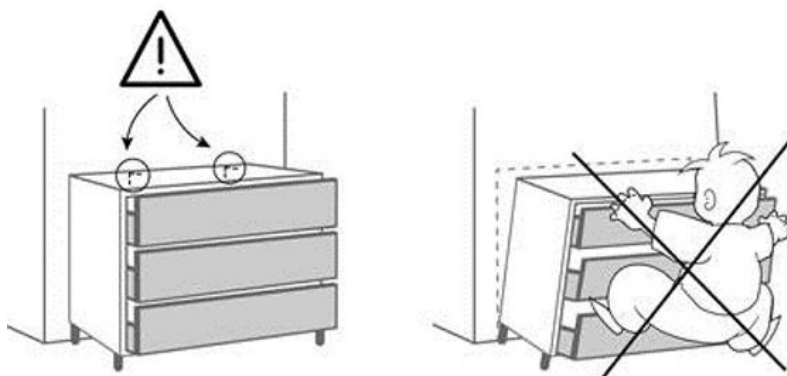

LIFT Garderobe 4-tlg. Kommode

10/24

NRM1 x4	KK1 x1	W11 3,5x16 x2	Z1P x4	W4 4x13 x8	SS6 x4				
PP x12	ME1 mini euro screw 4x13 x4	ZM1 Ø16 x2	ZM1A x6	ZM1B x6	KD1 x12	U47 x4	U26A 3,5x27 x8	W1 Ø3x16 x6	
PKU3 x1	SR4 M4x12 x2	KRW1 KS1 x1	S1 x10	K1 x6	KSK1 GLUE x1	Z1 x4	Q1 x8	Q2 x4	Q3 x4