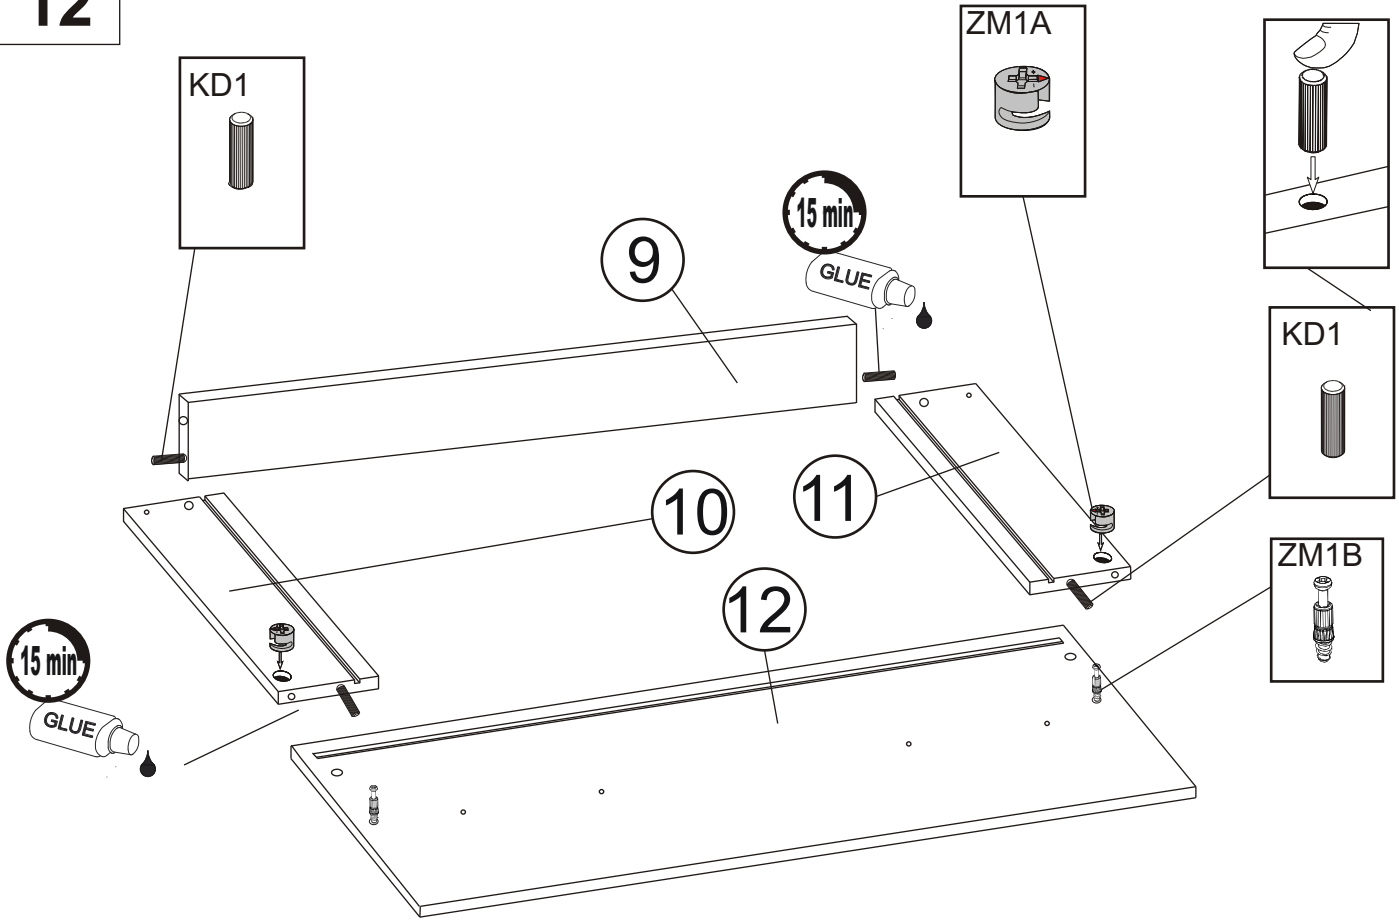

LIFT Garderobe 4-tlg. Kommode

11/24

12