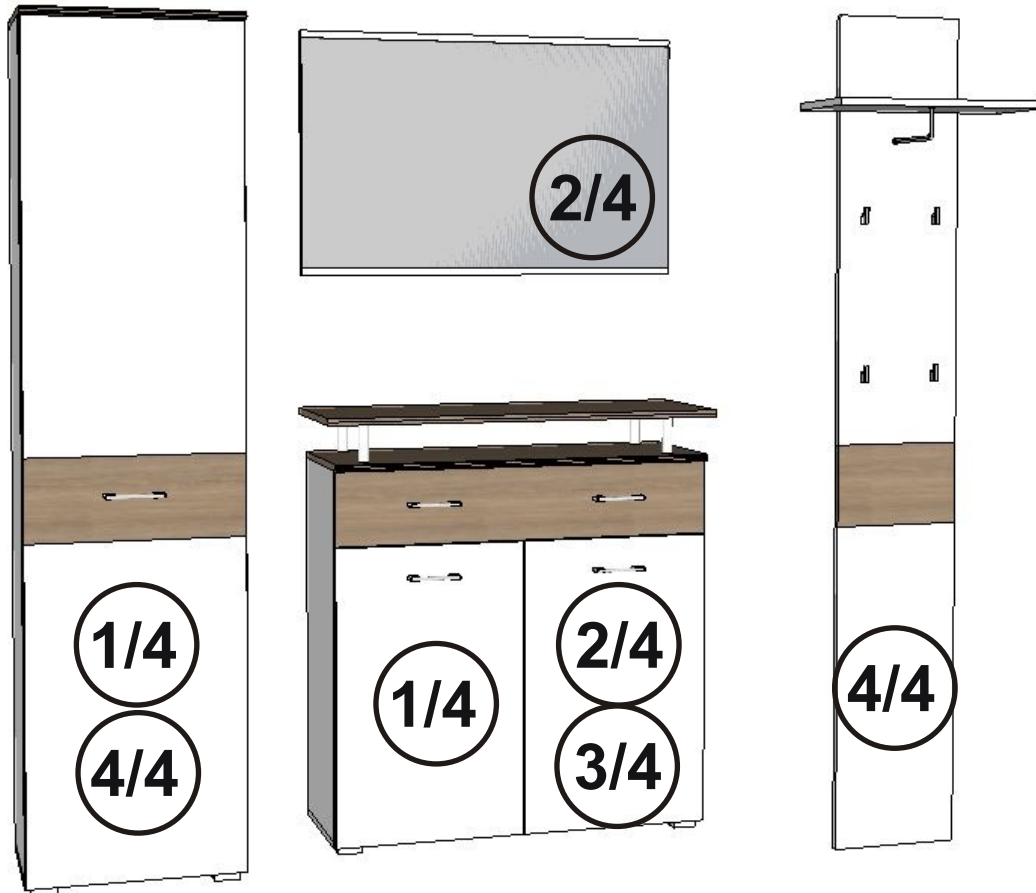

# LIFT Garderobe 4-tlg. 86-330- - L

1/24

**meble**  
**okmed**

wyprodukowano dla / made for / produziert für  
**BEGA GRUPPE**  
producent: **MEBLE OKMED** POLAND

1/4		
22	16x967x290	x3
3	16x1918x345	x1
2	16x500x345	x1
1	16x500x375	x1
5	16x467x325	x1
8	16x467x290	x1