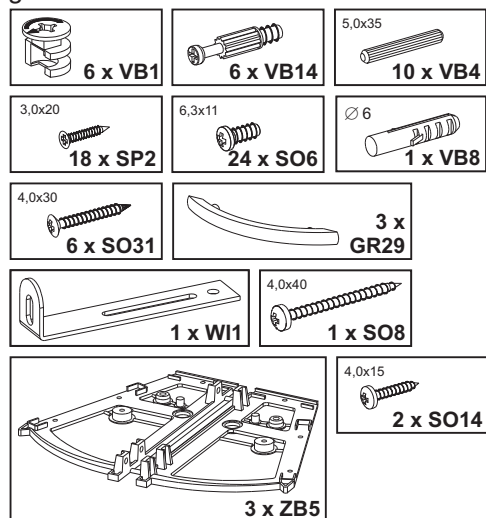

Montageanleitung
Assembly instructions
Instructions de montage
Instrucciones de montaje
Istruzioni per il montaggio
Инструкция для монтажа
Instrukcja montażu
Montážní návod
Návod na montáž
Szerelési utasítás
Инструкция за монтаж
Kurulum Talimatları
Navodilo za montažo
Montagehandleiding
A s e n n u s o h j e
Upute o montaži

STEP 3
Art.-Nr.411-003

Beschläge / fittings / Ferrures pour meubles / Herrajes / Guarnizioni / Железные оправы для мебели / Okucia / Kování / Kovanie / Vasalások / обков / Parçaları / okovje / Hang- en sluitwerk / helat / Obloge

STEP 3

FMD

Teile / article / Pièces / Piezas / Pezzi / части / Części / Díly / Diely / Alkatrészek / части / parçalar / dele / Onderdelen / osat / Dijelovi

B

C

- 

6 x
ZB5A
- 

6 x ZB5C
- 

5,0x35
10 x VB4
- 

6 x VB1
- 

4 x VB14

D

E