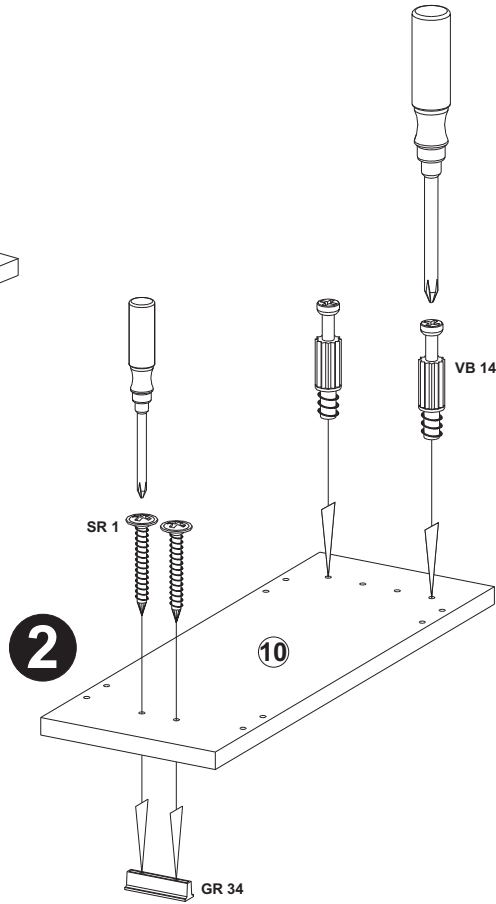

6 x VB1	5,0x35 22 x VB4	6 x VB14
6 x SP1	2 x AK3	4 x GL7
2 x SK4	6,2x10,5 4 x SO1	M4x8 2 x SG1
7,0x50 4 x VB3	1 x W2	4 x ZB6
1 x ZB1	4 x AK1	3 x GL22
3,5x25 4 x SR1	2 x GR34	
5,0x38 2 x VB20		

Sie benötigen:
 You need:
 Vous avez besoin de:
 Necesita:
 Le servono:
 Вам нужно:
 Potrebujete:
 Tarvitset:

Potrzebne są:
 Potřebujete:
 Potrebujete:
 Szükséges eszközök:
 На Вас са Ви нужны:
 Ihtiyacınız:
 U hebt nodig:
 Trebate:

<120

A

B

3,5x25
2 x SR1

1 x GR34

C

D

E

F

5,0x38
2 x
VB20

Light
Strip
Cable
ZB1

G

M4x8
2 x SG1

3,5x15
6 x SP1

3 x
GL22