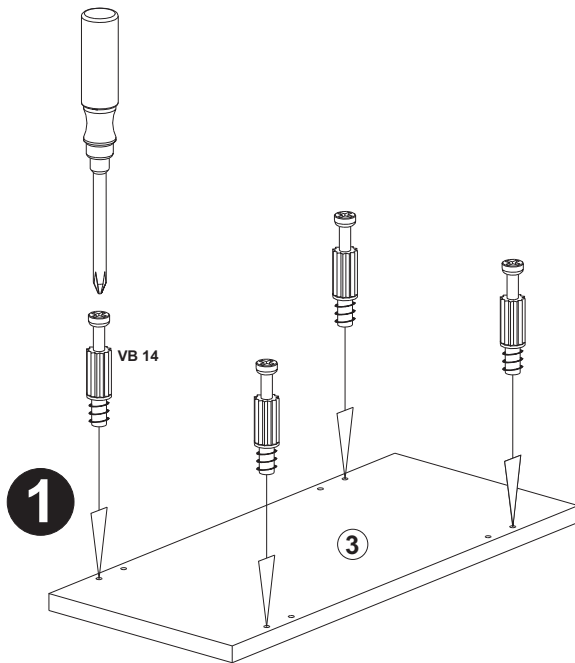

Potrzebne są:
 Potřebujete:
 Potrebujete:
 Szükséges eszközök:
 На Вас са Ви нужны:
 Ihtiyacınız:
 U hebt nodig:
 Trebate:

<120

A

B

3,5x25
2 x SR1

1 x GR34

C

D

E

F

5,0x38
2 x
VB20

Light
Strip
Cable
ZB1

G

M4x8
2 x SG1

3,5x15
6 x SP1

3 x
GL22