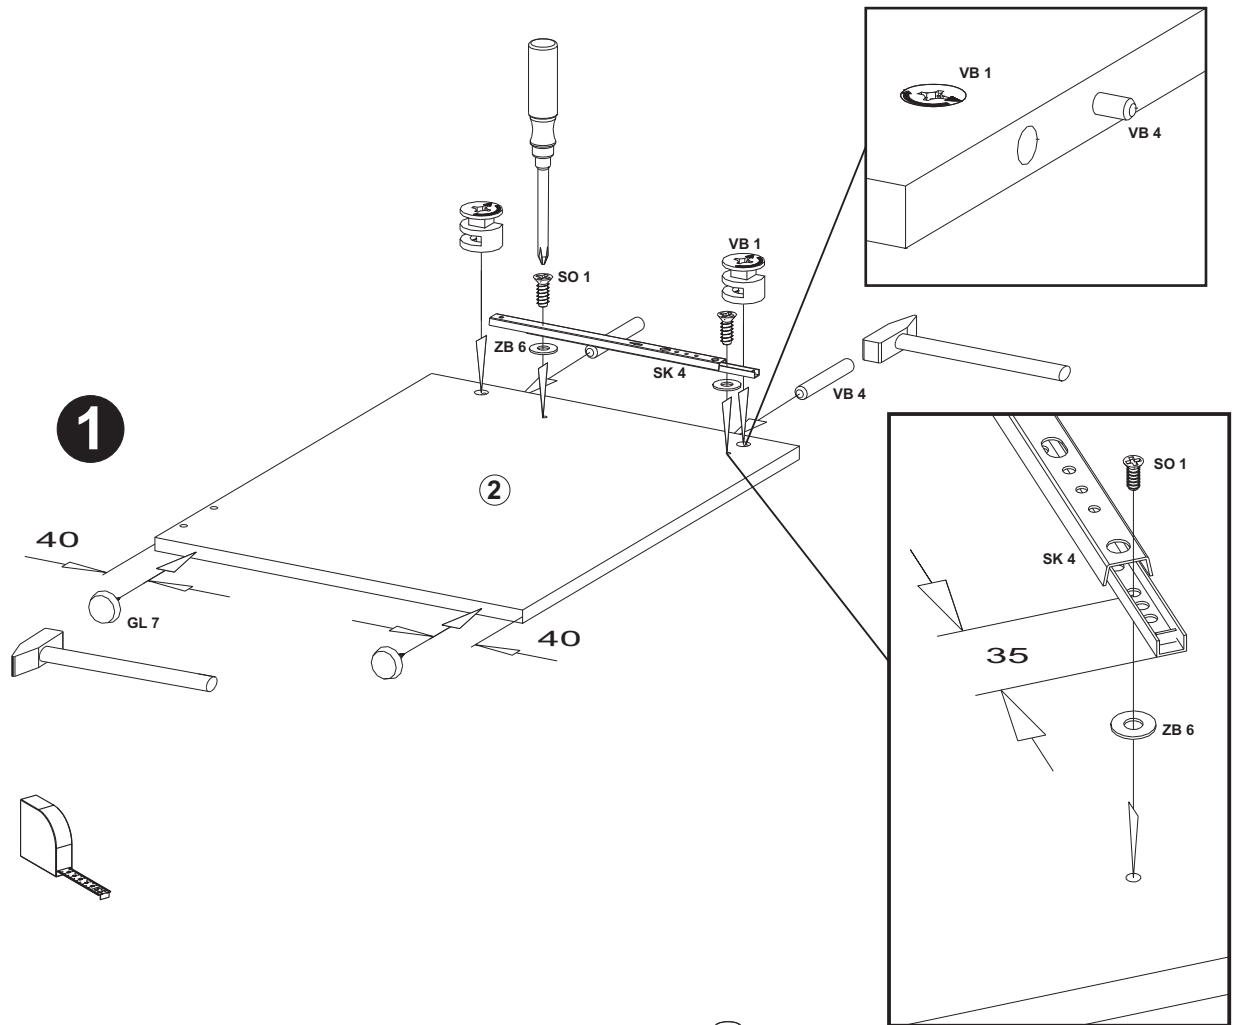

Potrzebne są:
 Potřebujete:
 Potrebujete:
 Szükséges eszközök:
 На Вас са Ви нужны:
 Ihtiyacınız:
 U hebt nodig:
 Trebate:

<120

A

B

3,5x25
2 x SR1

1 x GR34

C

D

E

F

5,0x38
2 x
VB20

Light
Strip
Cable
ZB1

G

M4x8
2 x SG1

3,5x15
6 x SP1

3 x
GL22