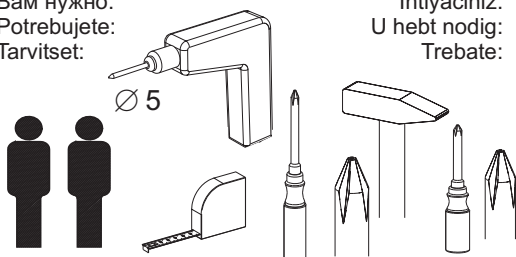

Sie benötigen:
You need:
Vous avez besoin de:
Necesita:
Le servono:
Вам нужно:
Potrebujete:
Tarvitset:

Potrzebne są:
Potřebujete:
Potrebujete:
Szükséges eszközök:
На Вас са Ви нужны:
Ihtiyacınız:
U hebt nodig:
Trebate: