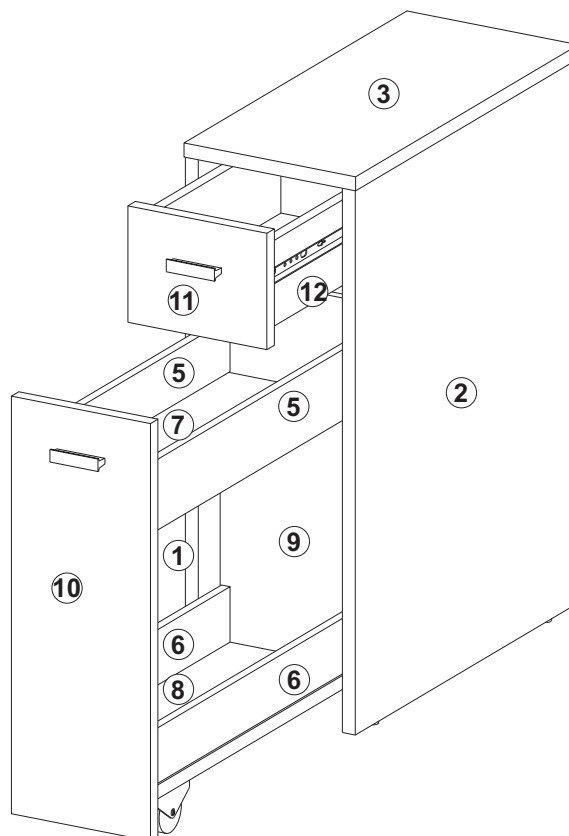

Beschläge / fittings / Ferrures pour meubles / Herrajes / Guarnizioni / Железные оправы для мебели / Okucia / Kování / Kovanie / Vasalások / обков / Parçaları / okovje / Hang- en sluitwerk / helat / Obloge

6 x VB1	5,0x35 22 x VB4	6 x VB14
6 x SP1	2 x AK3	4 x GL7
2 x SK4	6,2x10,5 4 x SO1	M4x8 2 x SG1
7,0x50 4 x VB3	1 x W2	4 x ZB6
1 x ZB1	4 x AK1	3 x GL22
3,5x25 4 x SR1	2 x GR34	
5,0x38 2 x VB20