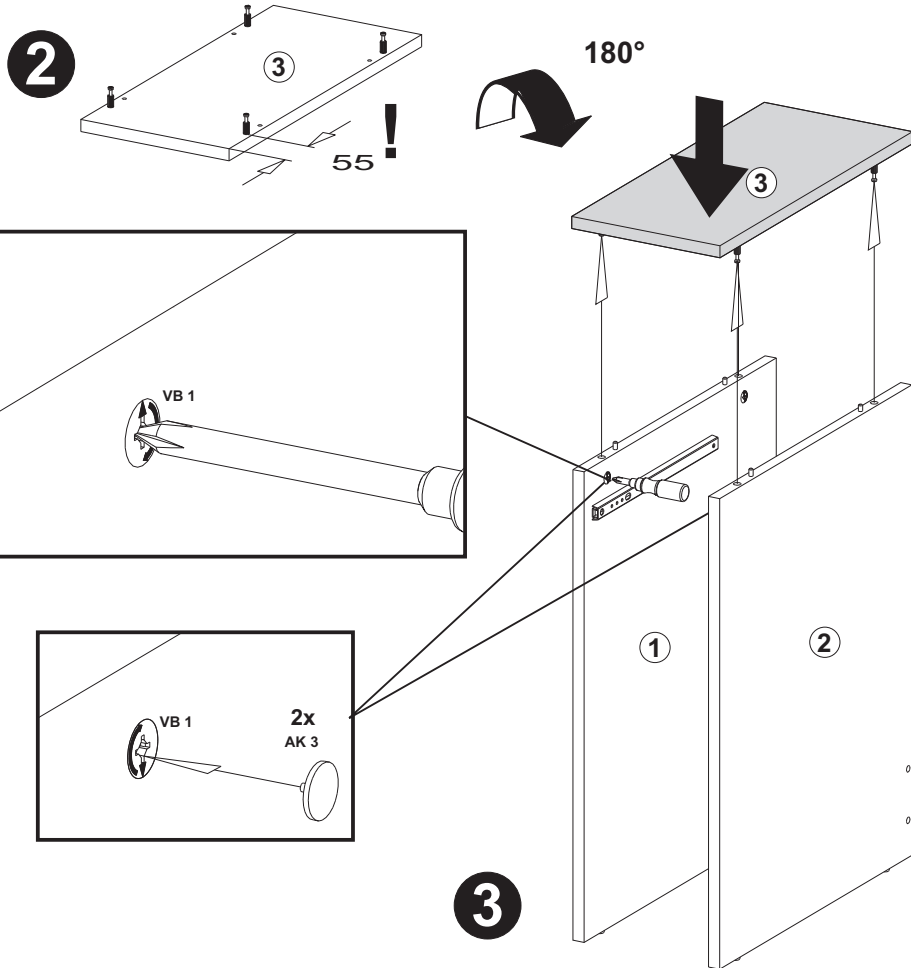

Potrzebne są:
 Potřebujete:
 Potrebujete:
 Szükséges eszközök:
 На Вас са Ви нужны:
 Ihtiyacınız:
 U hebt nodig:
 Trebate:

<120

A

B

3,5x25
2 x SR1

1 x GR34

C

D

E

F

5,0x38
2 x
VB20

Light
Strip
Cable
ZB1

G

M4x8
2 x SG1

3,5x15
6 x SP1

3 x
GL22