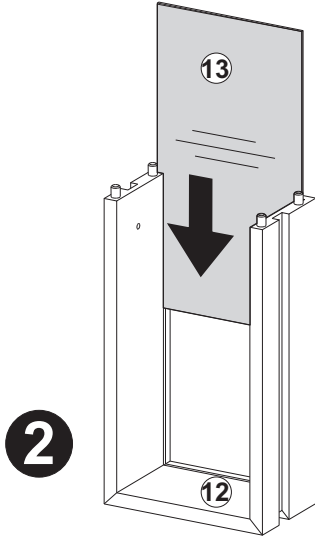

Potrzebne są:
 Potřebujete:
 Potrebujete:
 Szükséges eszközök:
 На Вас са Ви нужны:
 Ihtiyacınız:
 U hebt nodig:
 Trebate:

<120

A

B

3,5x25
2 x SR1

1 x GR34

C

D

E

F

5,0x38
2 x
VB20

Light
Strip
Cable
ZB1

G

M4x8
2 x SG1

3,5x15
6 x SP1

3 x
GL22