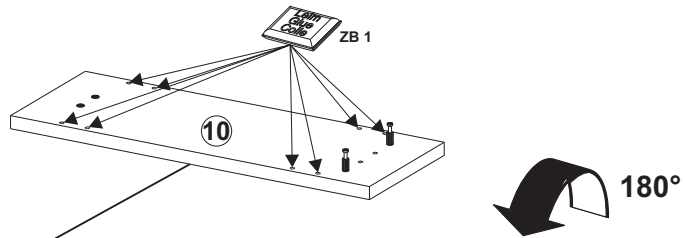

Potrzebne są:
 Potřebujete:
 Potrebujete:
 Szükséges eszközök:
 На Вас са Ви нужны:
 Ihtiyacınız:
 U hebt nodig:
 Trebate:

<120

A

B

3,5x25
2 x SR1

1 x GR34

C

D

E

F

5,0x38
2 x
VB20

Light
Strip
Cable
ZB1

G

M4x8
2 x SG1

3,5x15
6 x SP1

3 x
GL22