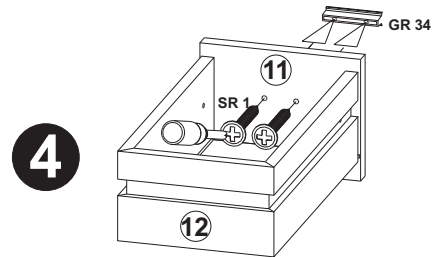

Potrzebne są:
 Potřebujete:
 Potrebujete:
 Szükséges eszközök:
 На Вас са Ви нужны:
 Ihtiyacınız:
 U hebt nodig:
 Trebate:

<120

A

B

3,5x25
2 x SR1

1 x GR34

C

D

E

F

5,0x38
2 x
VB20

Light
Strip
Cable
ZB1

G

M4x8
2 x SG1

3,5x15
6 x SP1

3 x
GL22