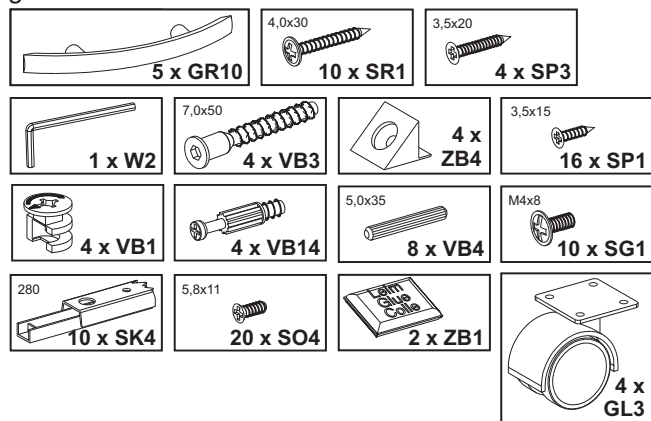

Montageanleitung
Assembly instructions
Instructions de montage
Instrucciones de montaje
Istruzioni per il montaggio
Инструкция для монтажа
Instrukcja montażu
Montážní návod
Návod na montáž
Szerelési utasítás
Инструкция за монтаж
Kurulum Talimatları
Navodilo za montažo
Montagehandleiding
A s e n n u s o h j e
Upute o montaži

FREDDY
Art.-Nr. 336-001

Beschläge / fittings / Ferrures pour meubles / Herrajes / Guarnizioni / Железные оправы для мебели / Okucia / Kování / Kovanie / Vasalások / обков / Parçalar / okovje / Hang- en sluitwerk / helat / Obloge