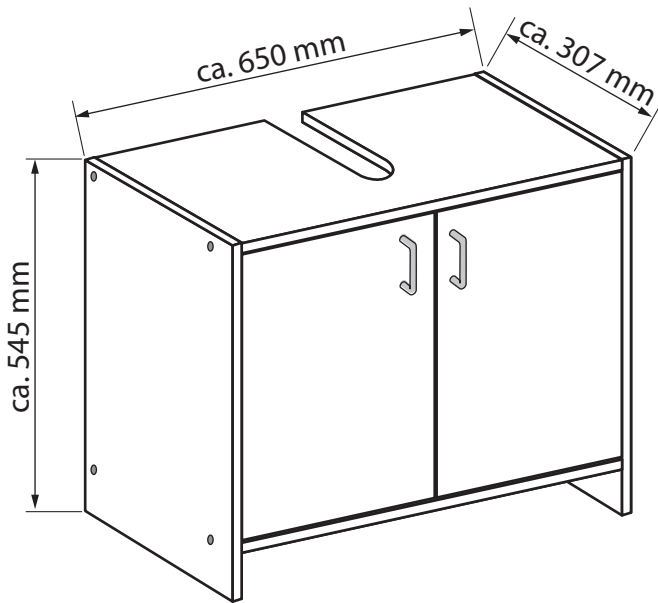

Artikel: 85-218-68-9

colli 3/3

# OSLO Waschbeckenunterschrank

Nr	St	Ausmaß	Colli
1	1	ca. 540x307x16	3
2	1	ca. 540x307x16	3
3	1	ca. 618x307x16	3
4	1	ca. 618x307x16	3
5	1	ca. 404x304x16	3
6	1	ca. 404x304x16	3
7	4	ca. 200x200x3	3

3

4

5

6