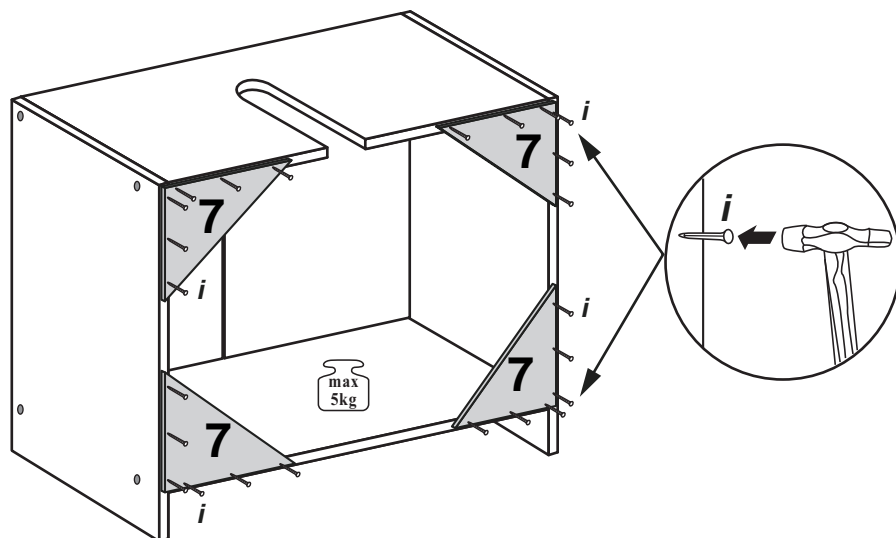

# OSLO Waschbeckenunterschrank

Nr	St	Ausmaß	Colli
1	1	ca. 540x307x16	3
2	1	ca. 540x307x16	3
3	1	ca. 618x307x16	3
4	1	ca. 618x307x16	3
5	1	ca. 404x304x16	3
6	1	ca. 404x304x16	3
7	4	ca. 200x200x3	3

3

4

5

6