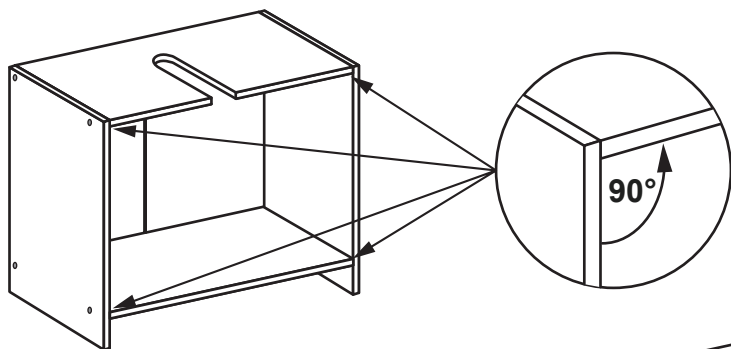

# OSLO Waschbeckenunterschrank

Nr	St	Ausmaß	Colli
1	1	ca. 540x307x16	3
2	1	ca. 540x307x16	3
3	1	ca. 618x307x16	3
4	1	ca. 618x307x16	3
5	1	ca. 404x304x16	3
6	1	ca. 404x304x16	3
7	4	ca. 200x200x3	3

3

4

5

6