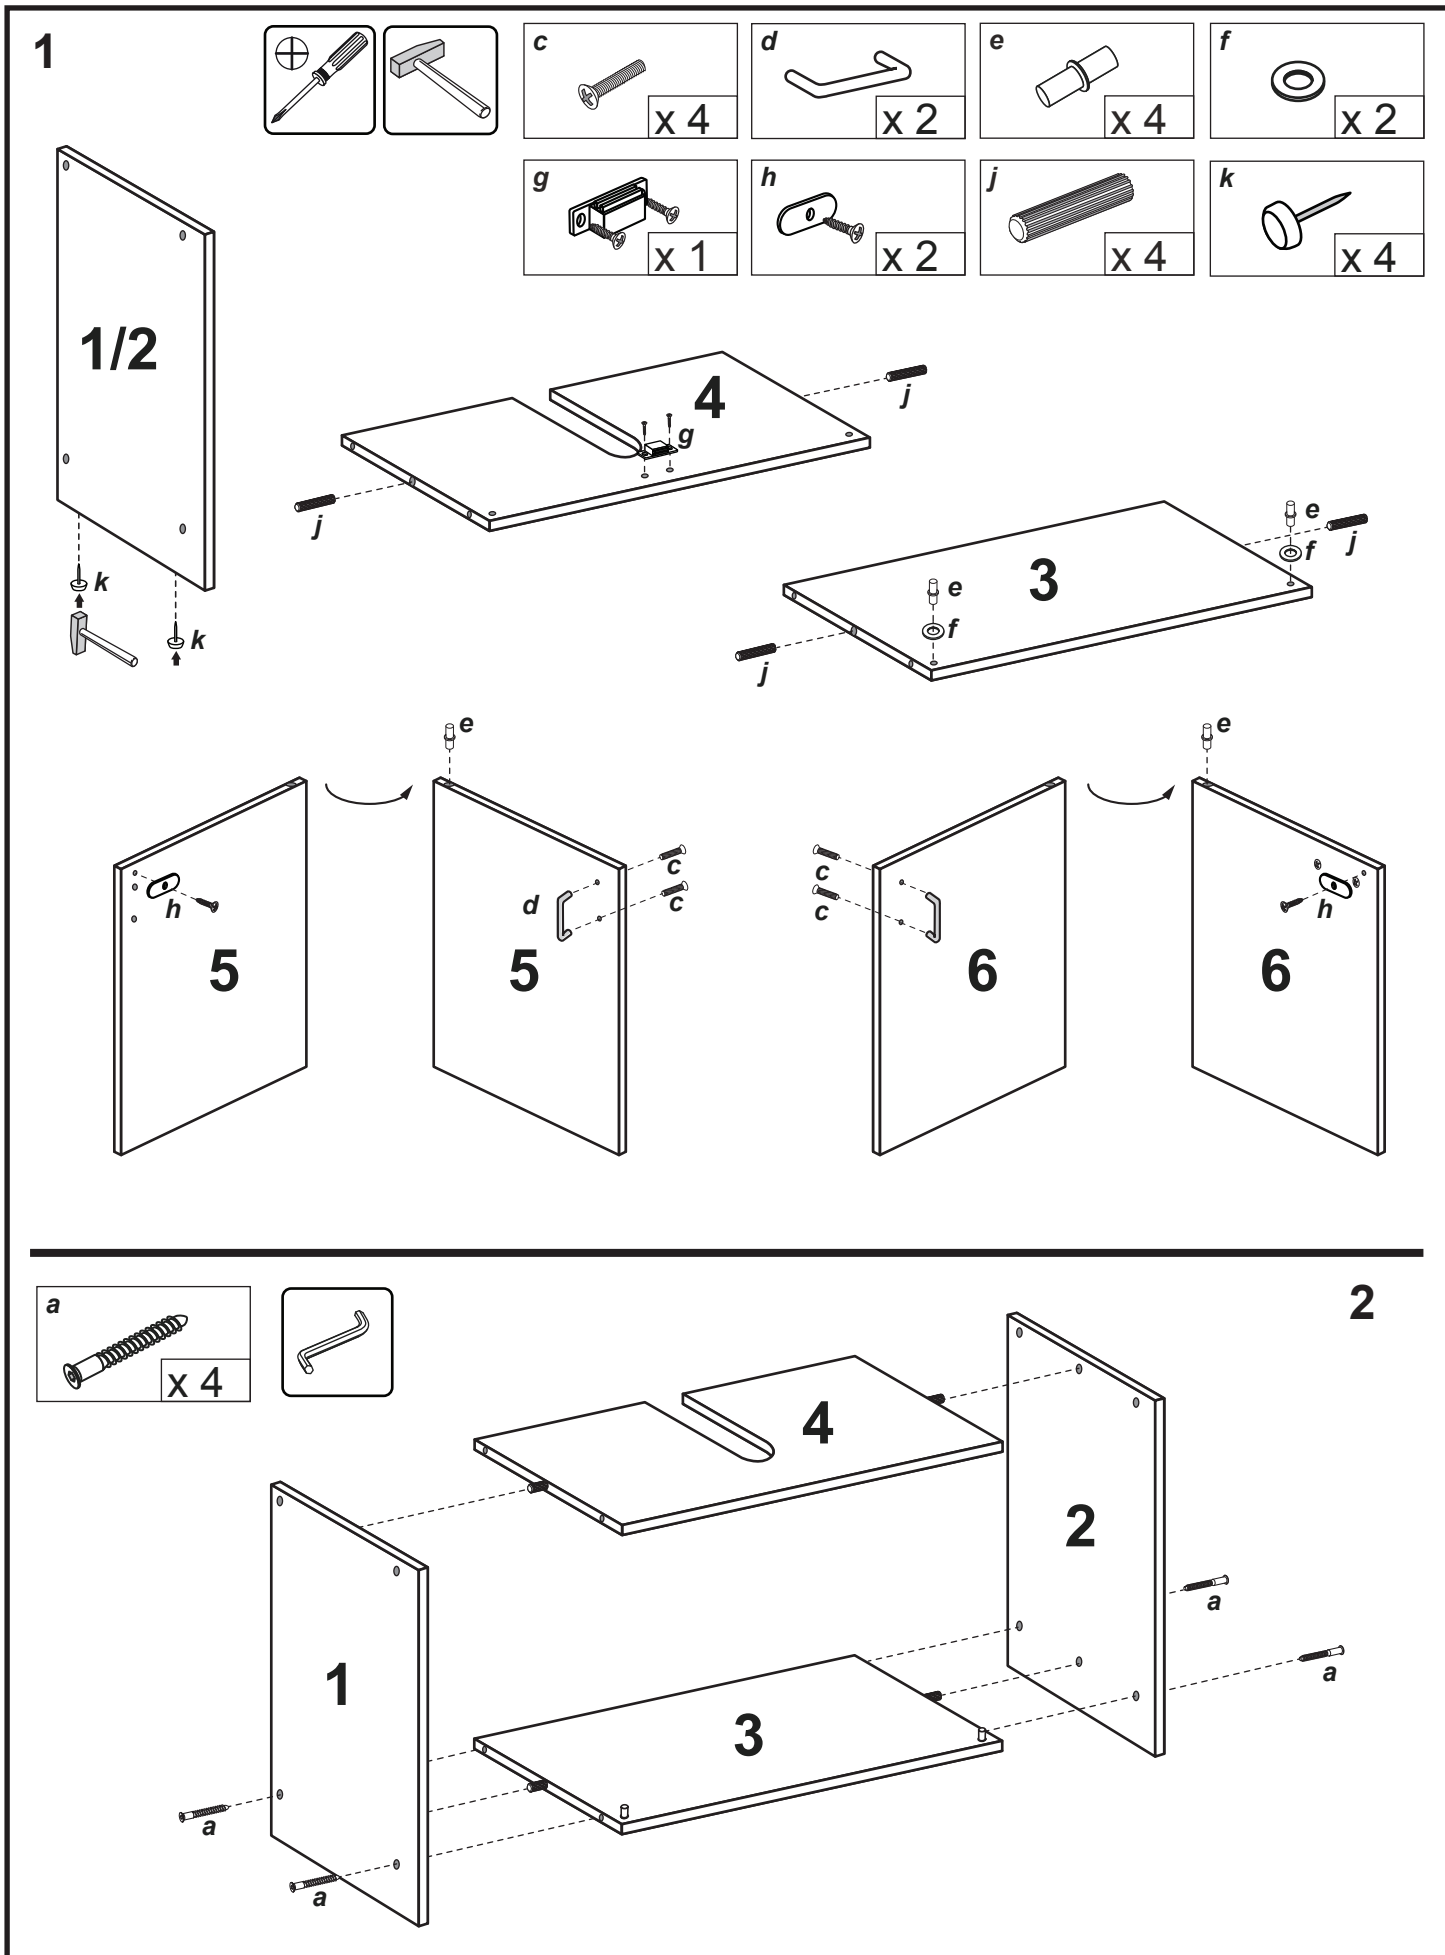

Artikel: 85-218-68-9

colli 3/3

# OSLO Waschbeckenunterschrank

Nr	St	Ausmaß	Colli
1	1	ca. 540x307x16	3
2	1	ca. 540x307x16	3
3	1	ca. 618x307x16	3
4	1	ca. 618x307x16	3
5	1	ca. 404x304x16	3
6	1	ca. 404x304x16	3
7	4	ca. 200x200x3	3

3

4

5

6