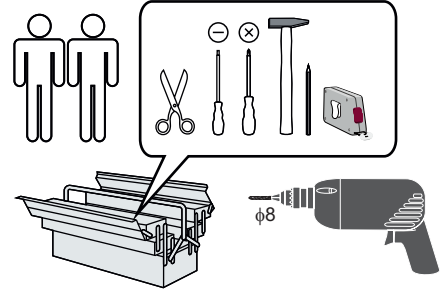

# OSLO Waschbeckenunterschrank

Nr	St	Ausmaß	Colli
1	1	ca. 540x307x16	3
2	1	ca. 540x307x16	3
3	1	ca. 618x307x16	3
4	1	ca. 618x307x16	3
5	1	ca. 404x304x16	3
6	1	ca. 404x304x16	3
7	4	ca. 200x200x3	3

3

4

5

6