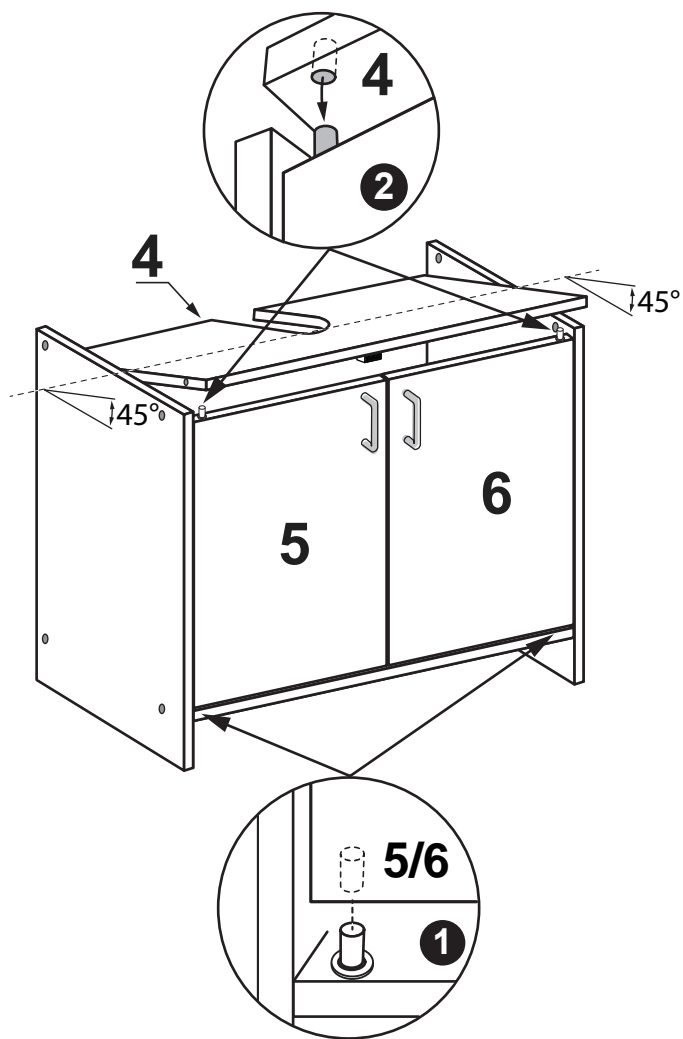

# OSLO Waschbeckenunterschrank

Nr	St	Ausmaß	Colli
1	1	ca. 540x307x16	3
2	1	ca. 540x307x16	3
3	1	ca. 618x307x16	3
4	1	ca. 618x307x16	3
5	1	ca. 404x304x16	3
6	1	ca. 404x304x16	3
7	4	ca. 200x200x3	3

3

4

5

6