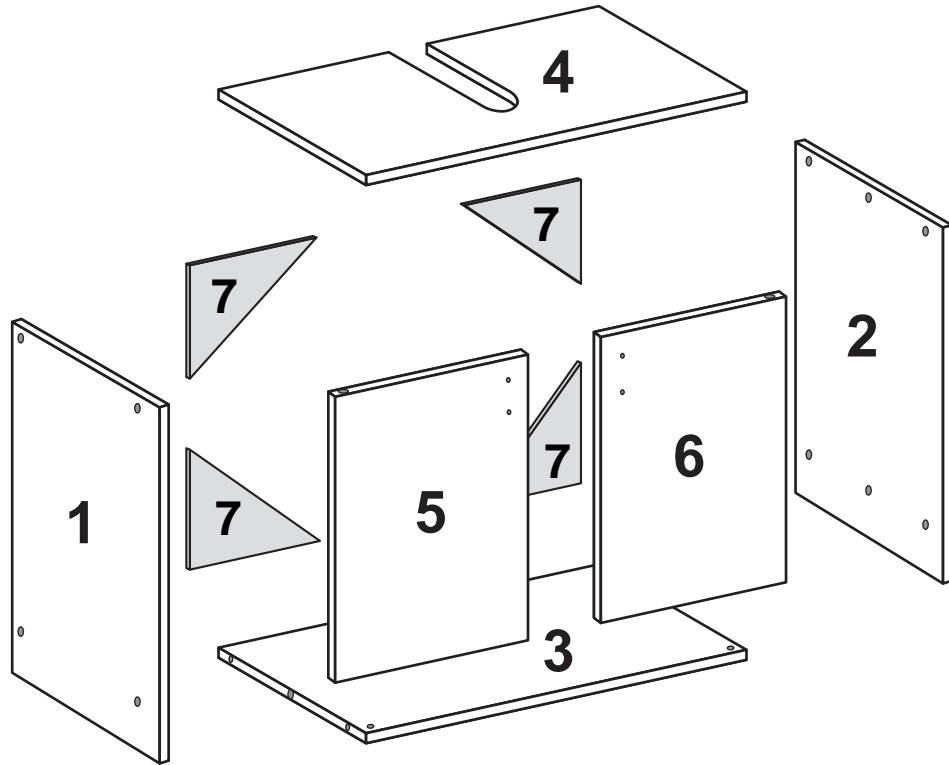

Artikel: 85-218-68-9

colli 3/3

# OSLO Waschbeckenunterschrank

Nr	St	Ausmaß	Colli
1	1	ca. 540x307x16	3
2	1	ca. 540x307x16	3
3	1	ca. 618x307x16	3
4	1	ca. 618x307x16	3
5	1	ca. 404x304x16	3
6	1	ca. 404x304x16	3
7	4	ca. 200x200x3	3

3

4

5

6