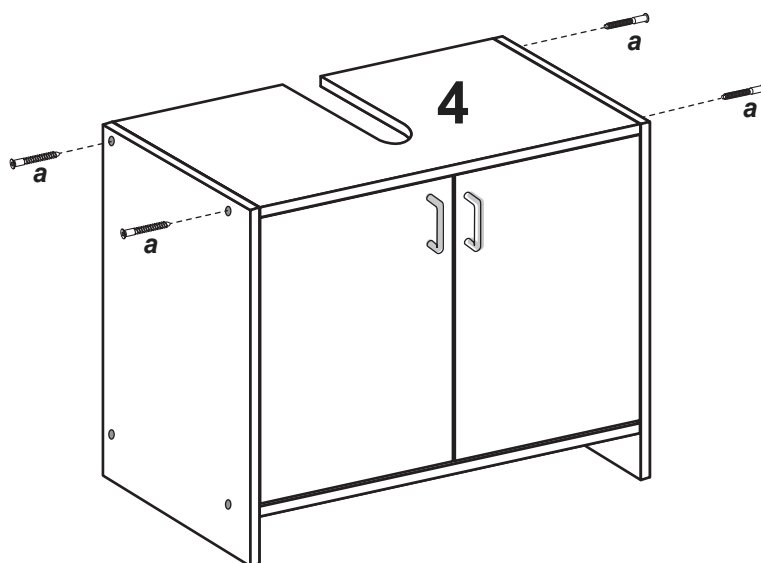

# OSLO Waschbeckenunterschrank

Nr	St	Ausmaß	Colli
1	1	ca. 540x307x16	3
2	1	ca. 540x307x16	3
3	1	ca. 618x307x16	3
4	1	ca. 618x307x16	3
5	1	ca. 404x304x16	3
6	1	ca. 404x304x16	3
7	4	ca. 200x200x3	3

3

4

5

6