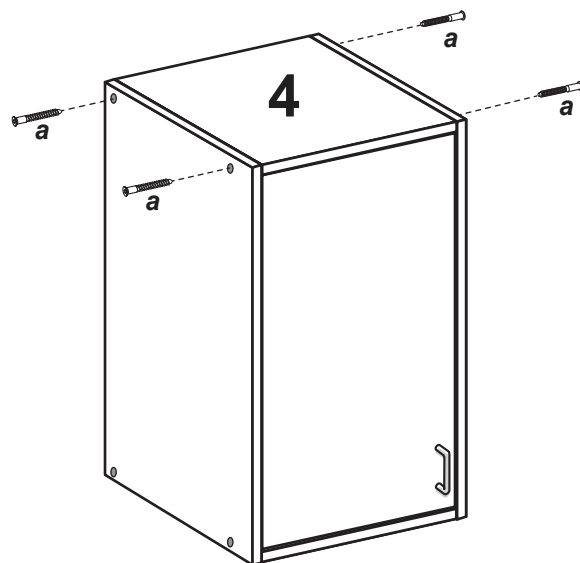

3

4

5

Front / Vorderseite