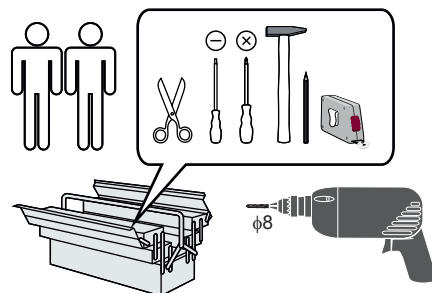

Artikel: 85-218-68-9

colli 2/3

OSLO Hängeschrank

100% COTTON

Nr	St	Ausmaß	Colli
1	1	ca. 700x180x16	2
2	1	ca. 700x180x16	2
3	1	ca. 288x176x16	2
4	1	ca. 288x176x16	2
5	1	ca. 288x153x16	2
6	1	ca. 664x283x16	2
7	1	ca. 698x309x3	2