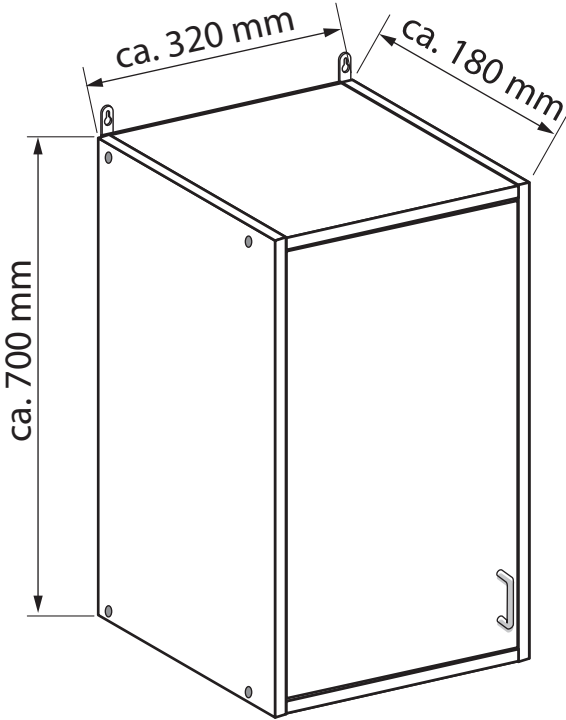

Artikel: 85-218-68-9

colli 2/3

OSLO Hängeschrank

100% COTTON

Nr	St	Ausmaß	Colli
1	1	ca. 700x180x16	2
2	1	ca. 700x180x16	2
3	1	ca. 288x176x16	2
4	1	ca. 288x176x16	2
5	1	ca. 288x153x16	2
6	1	ca. 664x283x16	2
7	1	ca. 698x309x3	2