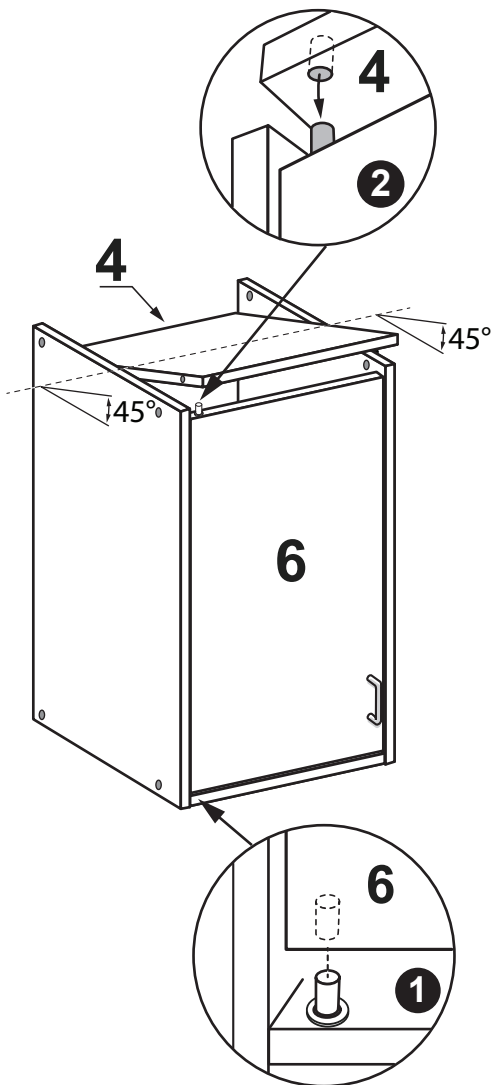

Artikel: 85-218-68-9

colli 2/3

OSLO Hängeschrank

100% COTTON

Nr	St	Ausmaß	Colli
1	1	ca. 700x180x16	2
2	1	ca. 700x180x16	2
3	1	ca. 288x176x16	2
4	1	ca. 288x176x16	2
5	1	ca. 288x153x16	2
6	1	ca. 664x283x16	2
7	1	ca. 698x309x3	2

1

2

3

4

5

Front / Vorderseite

6

7