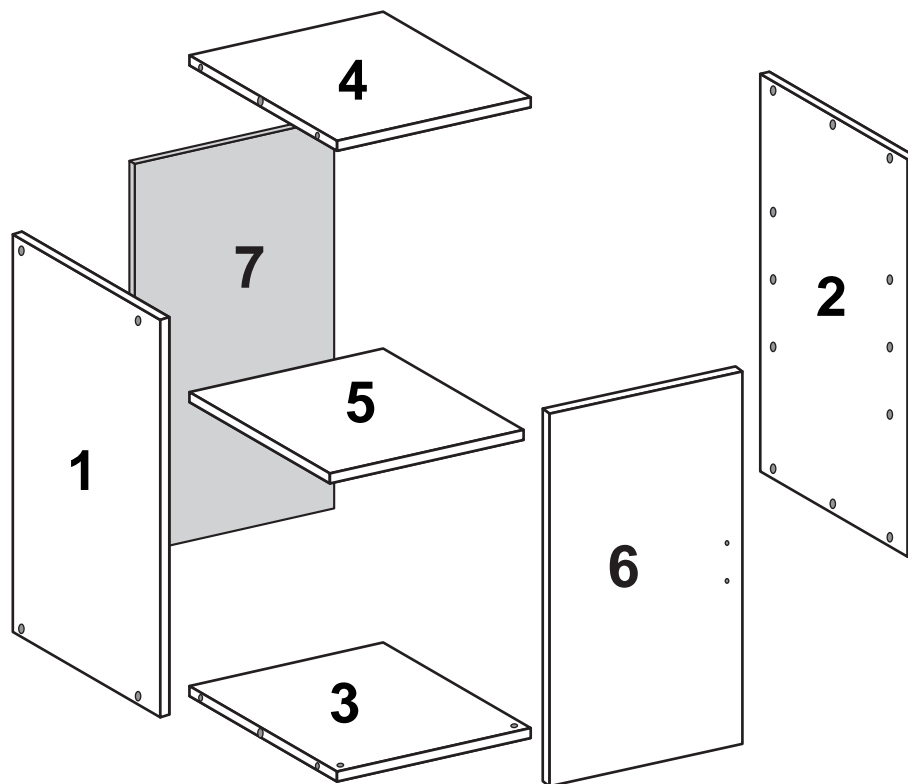

Artikel: 85-218-68-9

colli 2/3

OSLO Hängeschrank

100% COTTON

Nr	St	Ausmaß	Colli
1	1	ca. 700x180x16	2
2	1	ca. 700x180x16	2
3	1	ca. 288x176x16	2
4	1	ca. 288x176x16	2
5	1	ca. 288x153x16	2
6	1	ca. 664x283x16	2
7	1	ca. 698x309x3	2

1

2

3

4

5

Front / Vorderseite

6

7