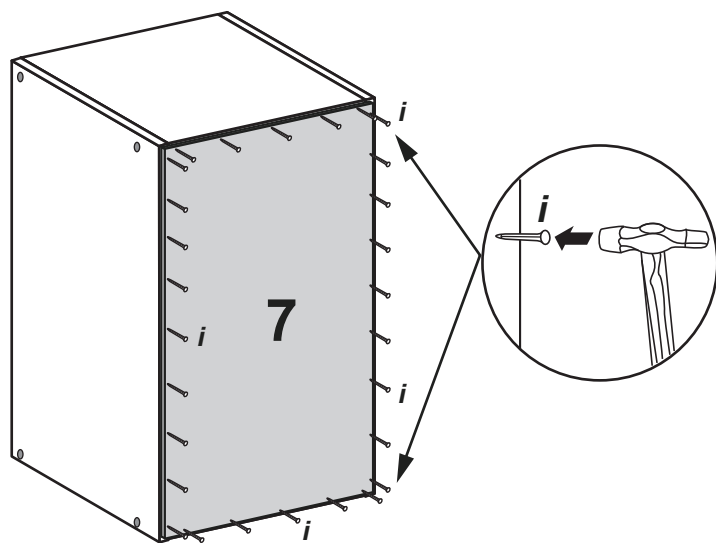

5

Front / Vorderseite