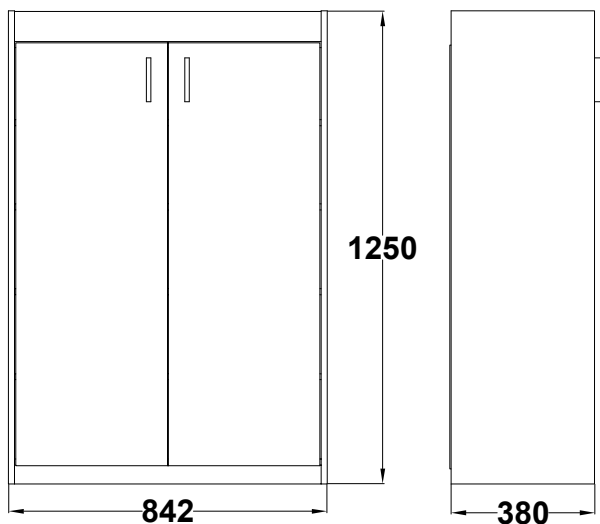

PARIS Schuhkommode 2 33-102-T2E Nr 1/15

K x1	L x16	M x4	N x1	O x1	P x1	R x16			
∅15/12mm	∅8x35mm		L-115 mm	∅3,5x25mm		∅4x13mm			
A x16	B x18	C x16	D x2	E x4	F x32	G x12	H x6	I x6	J x2

1	810x364x16	x1
2	810x364x16	x1
3L, 3P	380x1250x16	x2
4P, 4T	810x80x16	x2
5	346x64x16	x1
6	810x50x16	x1
7	1120x417,5x3	x1
8	1120x417,5x3	x1
9P, 9T	1118x401x16	x2
10	346x415x16	x1
11	809x360x16	x4

Ø15/12mm	Ø8x35mm		
			
A x16	B x16	C x2	P x1

			
H	x6	P	x1
G	x12	B	x2

Ø7x50mm					
					
J	x2	K	x1	R	x2

R

	
R x7	K x1

P x1

P

	
R x7	K x1

PARIS Schuhkommode 2 33-102-T2E Nr 12/15

PARIS Schuhkommode 2 33-102-T2E Nr 13/15

PARIS Schuhkommode 2 33-102-T2E Nr 14/15

L-115 mm	Ø3,5x25mm		
			
D	x2	E	x4