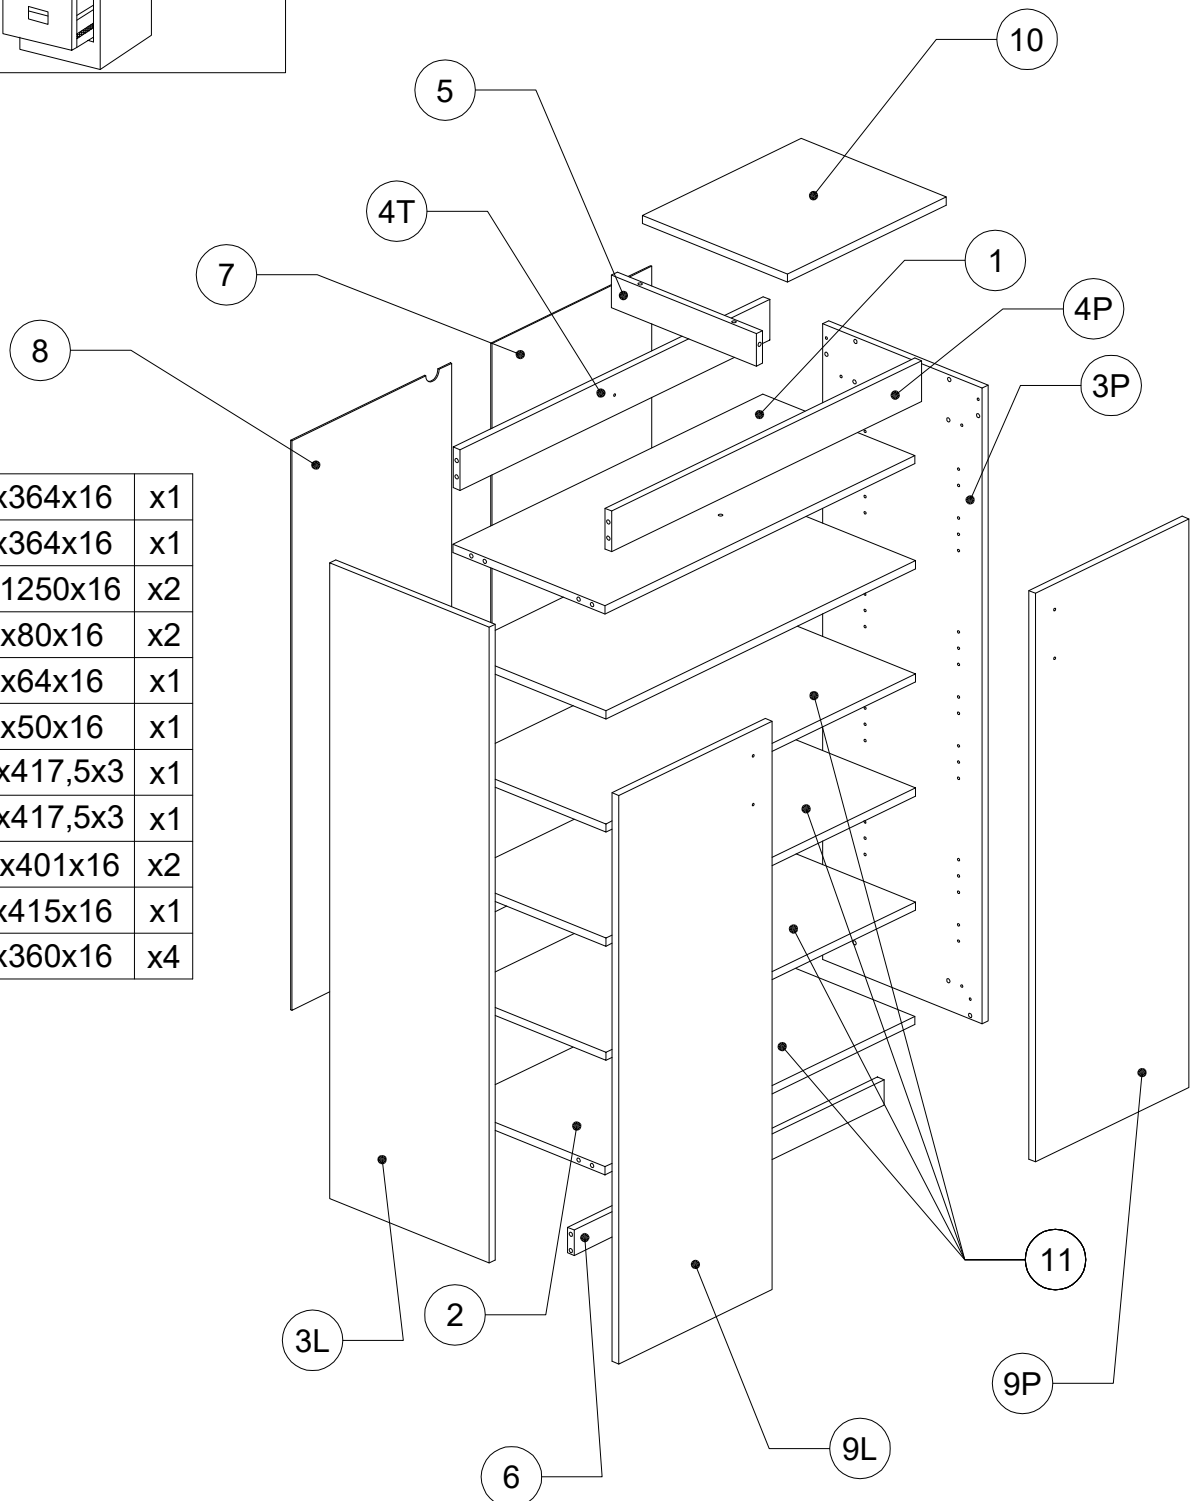

PARIS Schuhkommode 2 33-102-T2E Nr 1/15

K x1	L x16	M x4	N x1	O x1	P x1	R x16			
∅15/12mm	∅8x35mm		L-115 mm	∅3,5x25mm		∅4x13mm			
A x16	B x18	C x16	D x2	E x4	F x32	G x12	H x6	I x6	J x2

1	810x364x16	x1
2	810x364x16	x1
3L, 3P	380x1250x16	x2
4P, 4T	810x80x16	x2
5	346x64x16	x1
6	810x50x16	x1
7	1120x417,5x3	x1
8	1120x417,5x3	x1
9P, 9T	1118x401x16	x2
10	346x415x16	x1
11	809x360x16	x4

Ø15/12mm	Ø8x35mm		
			
A x16	B x16	C x2	P x1

			
H	x6	P	x1
G	x12	B	x2

Ø7x50mm					
					
J	x2	K	x1	R	x2

R

	
R x7	K x1

P x1

P

	
R x7	K x1

PARIS Schuhkommode 2 33-102-T2E Nr 12/15

PARIS Schuhkommode 2 33-102-T2E Nr 13/15

PARIS Schuhkommode 2 33-102-T2E Nr 14/15

L-115 mm	Ø3,5x25mm		
			
D	x2	E	x4