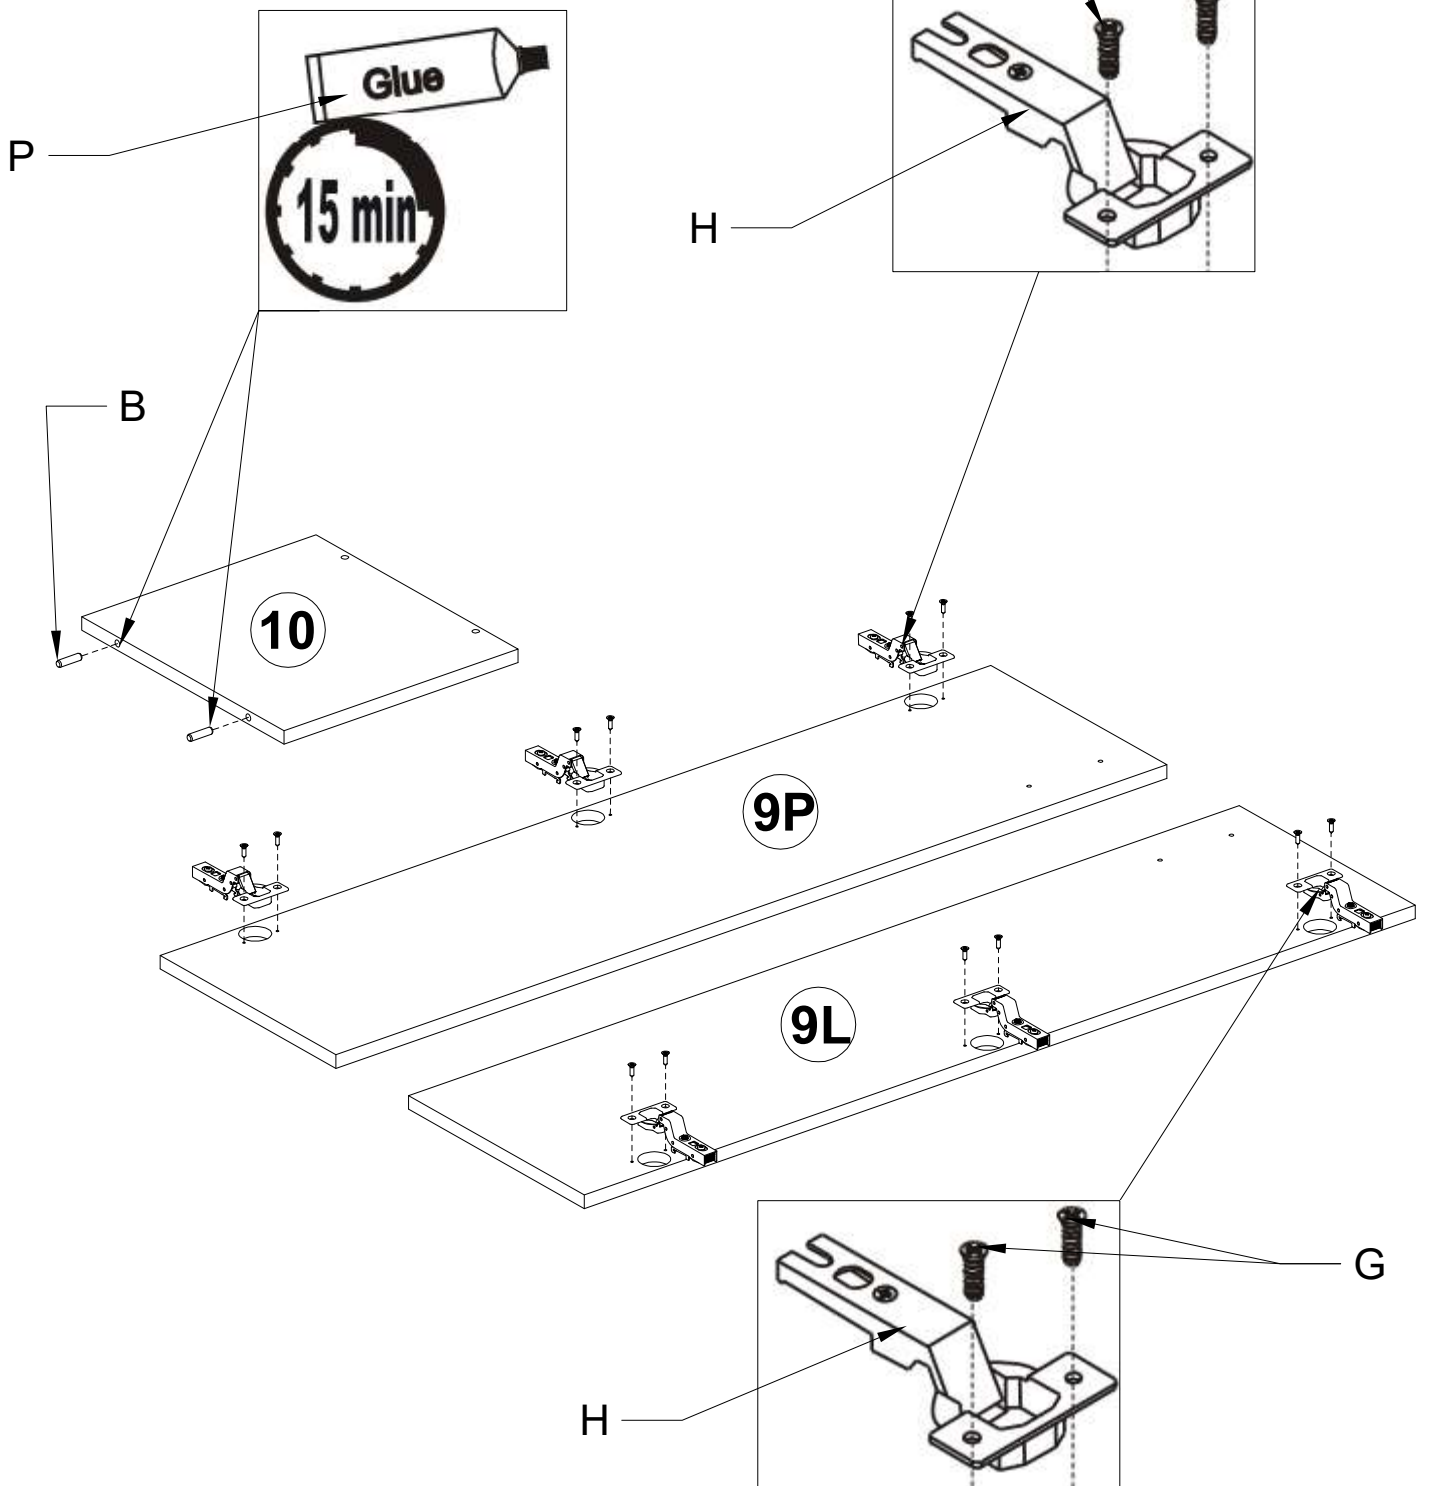

PARIS Schuhkommode 2 33-102-T2E Nr 1/15

K x1	L x16	M x4	N x1	O x1	P x1	R x16			
∅15/12mm	∅8x35mm		L-115 mm	∅3,5x25mm		∅4x13mm			
A x16	B x18	C x16	D x2	E x4	F x32	G x12	H x6	I x6	J x2

1	810x364x16	x1
2	810x364x16	x1
3L, 3P	380x1250x16	x2
4P, 4T	810x80x16	x2
5	346x64x16	x1
6	810x50x16	x1
7	1120x417,5x3	x1
8	1120x417,5x3	x1
9P, 9T	1118x401x16	x2
10	346x415x16	x1
11	809x360x16	x4

Ø15/12mm	Ø8x35mm		
			
A x16	B x16	C x2	P x1

			
H	x6	P	x1
G	x12	B	x2

Ø7x50mm					
					
J	x2	K	x1	R	x2

R

	
R x7	K x1

P x1

P

	
R x7	K x1

PARIS Schuhkommode 2 33-102-T2E Nr 12/15

PARIS Schuhkommode 2 33-102-T2E Nr 13/15

PARIS Schuhkommode 2 33-102-T2E Nr 14/15

L-115 mm	Ø3,5x25mm		
			
D	x2	E	x4