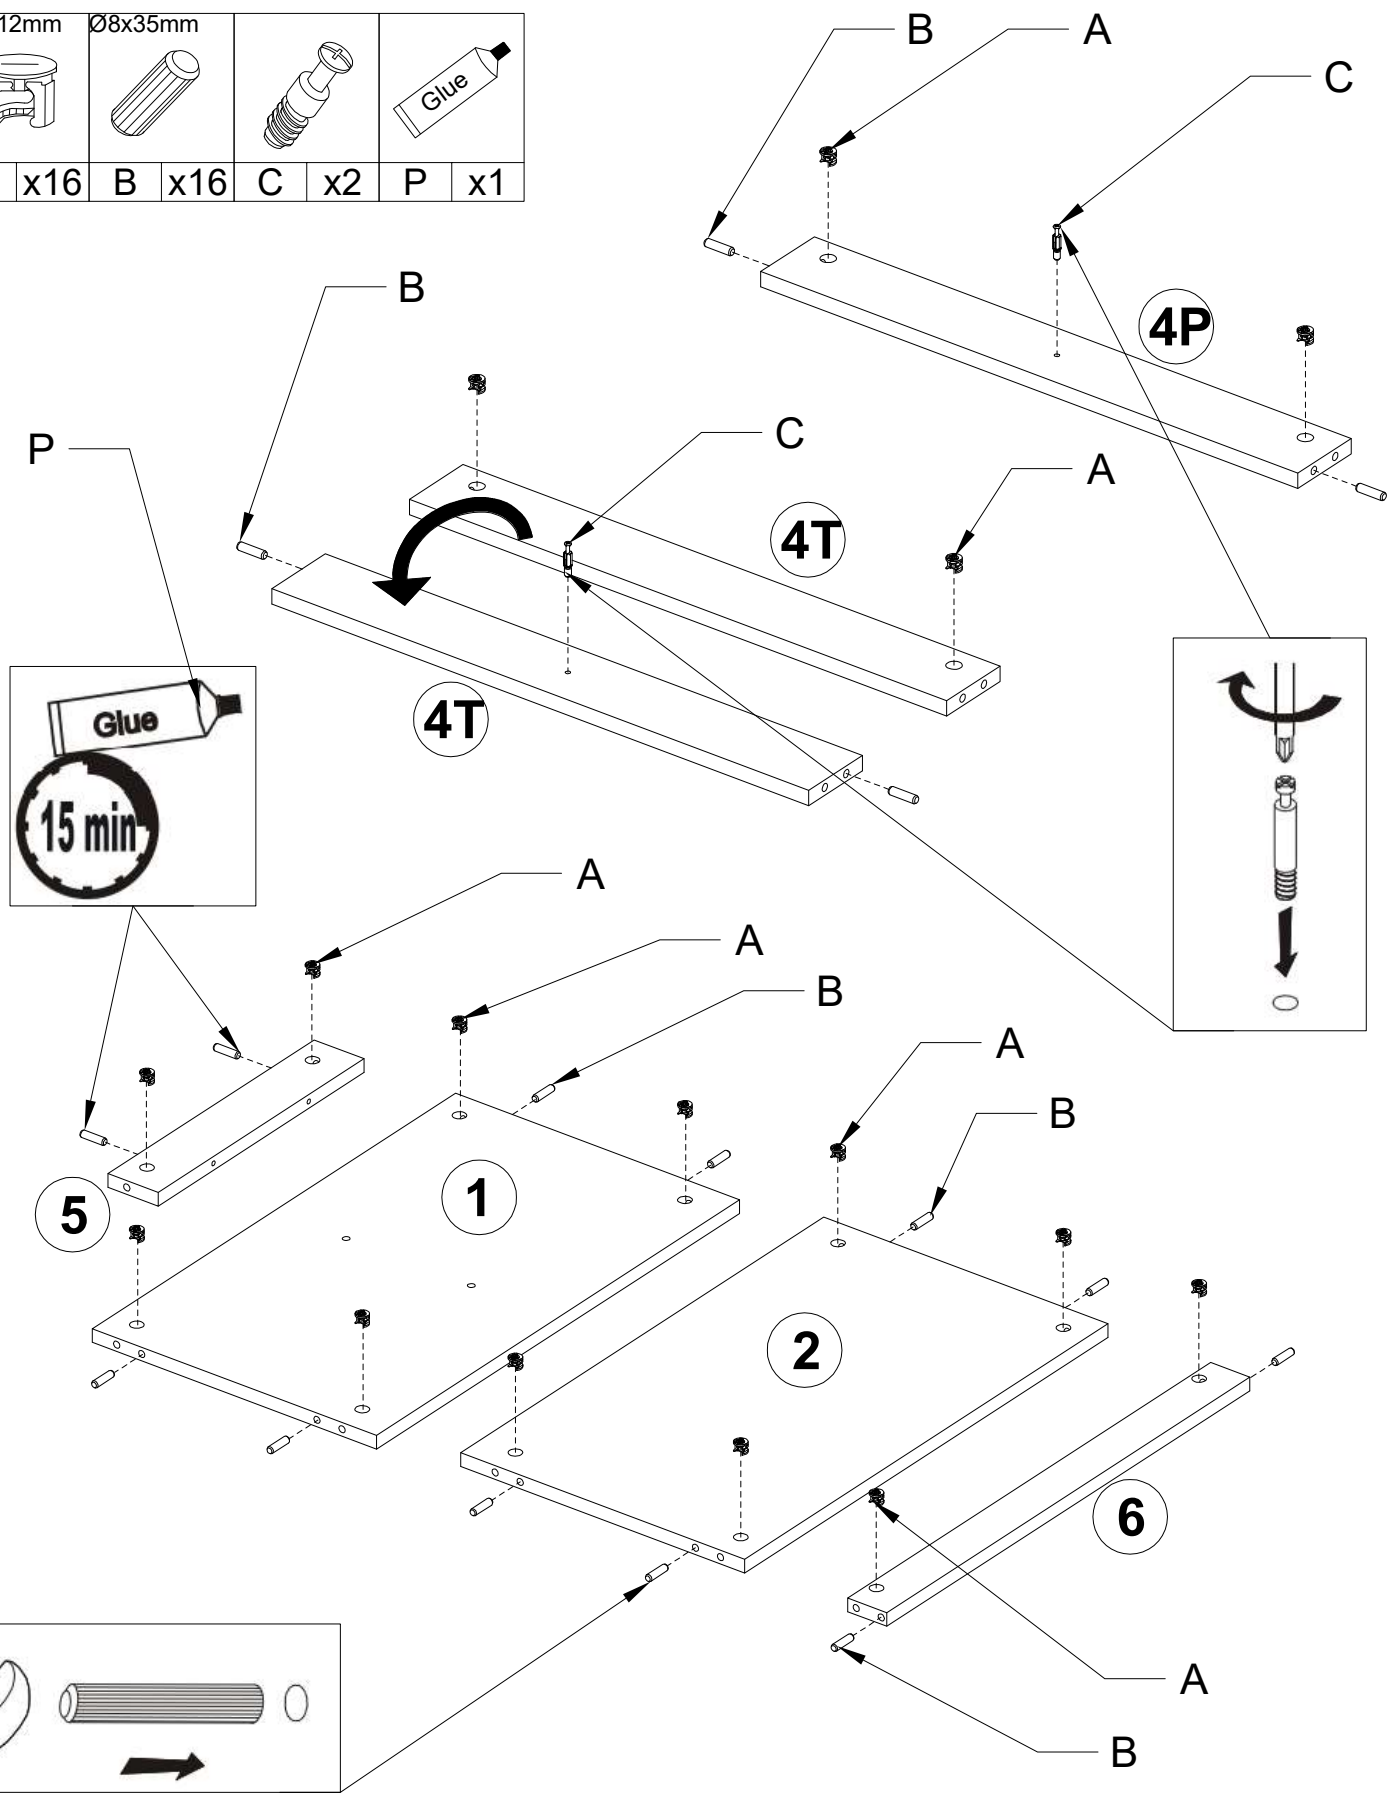

PARIS Schuhkommode 2 33-102-T2E Nr 1/15

K x1	L x16	M x4	N x1	O x1	P x1	R x16			
∅15/12mm	∅8x35mm		L-115 mm	∅3,5x25mm		∅4x13mm			
A x16	B x18	C x16	D x2	E x4	F x32	G x12	H x6	I x6	J x2

1	810x364x16	x1
2	810x364x16	x1
3L, 3P	380x1250x16	x2
4P, 4T	810x80x16	x2
5	346x64x16	x1
6	810x50x16	x1
7	1120x417,5x3	x1
8	1120x417,5x3	x1
9P, 9T	1118x401x16	x2
10	346x415x16	x1
11	809x360x16	x4

Ø15/12mm	Ø8x35mm		
			
A x16	B x16	C x2	P x1

			
H	x6	P	x1
G	x12	B	x2

Ø7x50mm					
					
J	x2	K	x1	R	x2

R

	
R x7	K x1

P x1

P

	
R x7	K x1

PARIS Schuhkommode 2 33-102-T2E Nr 12/15

PARIS Schuhkommode 2 33-102-T2E Nr 13/15

PARIS Schuhkommode 2 33-102-T2E Nr 14/15

L-115 mm	Ø3,5x25mm		
			
D	x2	E	x4