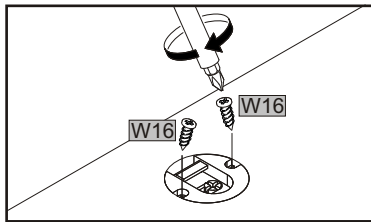

wyprodukowano dla / made for / produziert für
BEGA GRUPPE
producent: **MEBLE OKMED** POLAND

	2		4		2
--	---	--	---	--	---

1/1		
1	16x780x780	x1

01

	4		2
--	---	--	---

02

	2
--	---