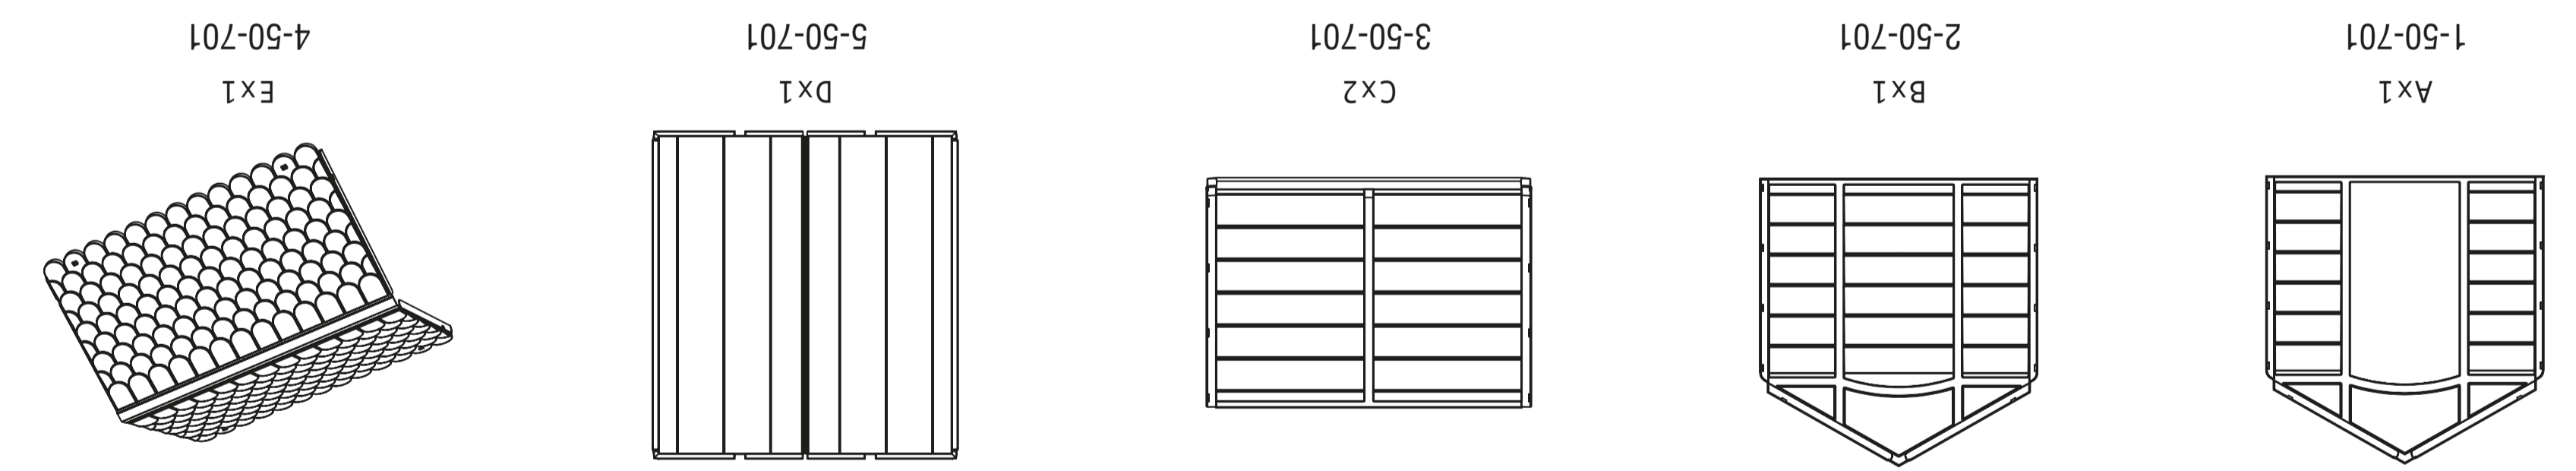

Large Dog Kennel

~ 86 x 84.5 x H82 cm | 33.8 x 33.2 x H32.3 in

Large Dog Kennel

~ 86 x 84.5 x H82 cm | 33.8 x 33.2 x H32.3 in

EN Large Dog Kennel
UV stabilized plastic so colors will not fade
Easily assembled - no tools needed

DE Große Hundehütte
UV beständiger Kunststoff.
Einfacher Aufbau ohne Werkzeug.

FR Grande niche pour chien
Résistant aux UV pour éviter le passage des couleurs.
Montage facile en quelques minutes - aucun outil nécessaire.

IT Cuccia cane grande
Plastica con stabilizzatori UV contro deterioramento colore.
Facilmente assemblabile - non sono richiesti attrezzi.

ES Caseta grande para perros
Plástico estabilizado UV para que los colores no se desvanecen.
Montaje fácil - sin necesidad de herramientas.

NL Grote Hondenhok
UV gestabiliseerd, dus kleurvast plastic.
Gemakkelijk in elkaar te zetten - zonder gereedschap.

Large Dog Kennel

~ 86 x 84.5 x H82 cm | 33.8 x 33.2 x H32.3 in

STARPLAST

k8404

Large Dog Kennel

~ 86 x 84.5 x H82 cm | 33.8 x 33.2 x H32.3 in

Large Dog Kennel