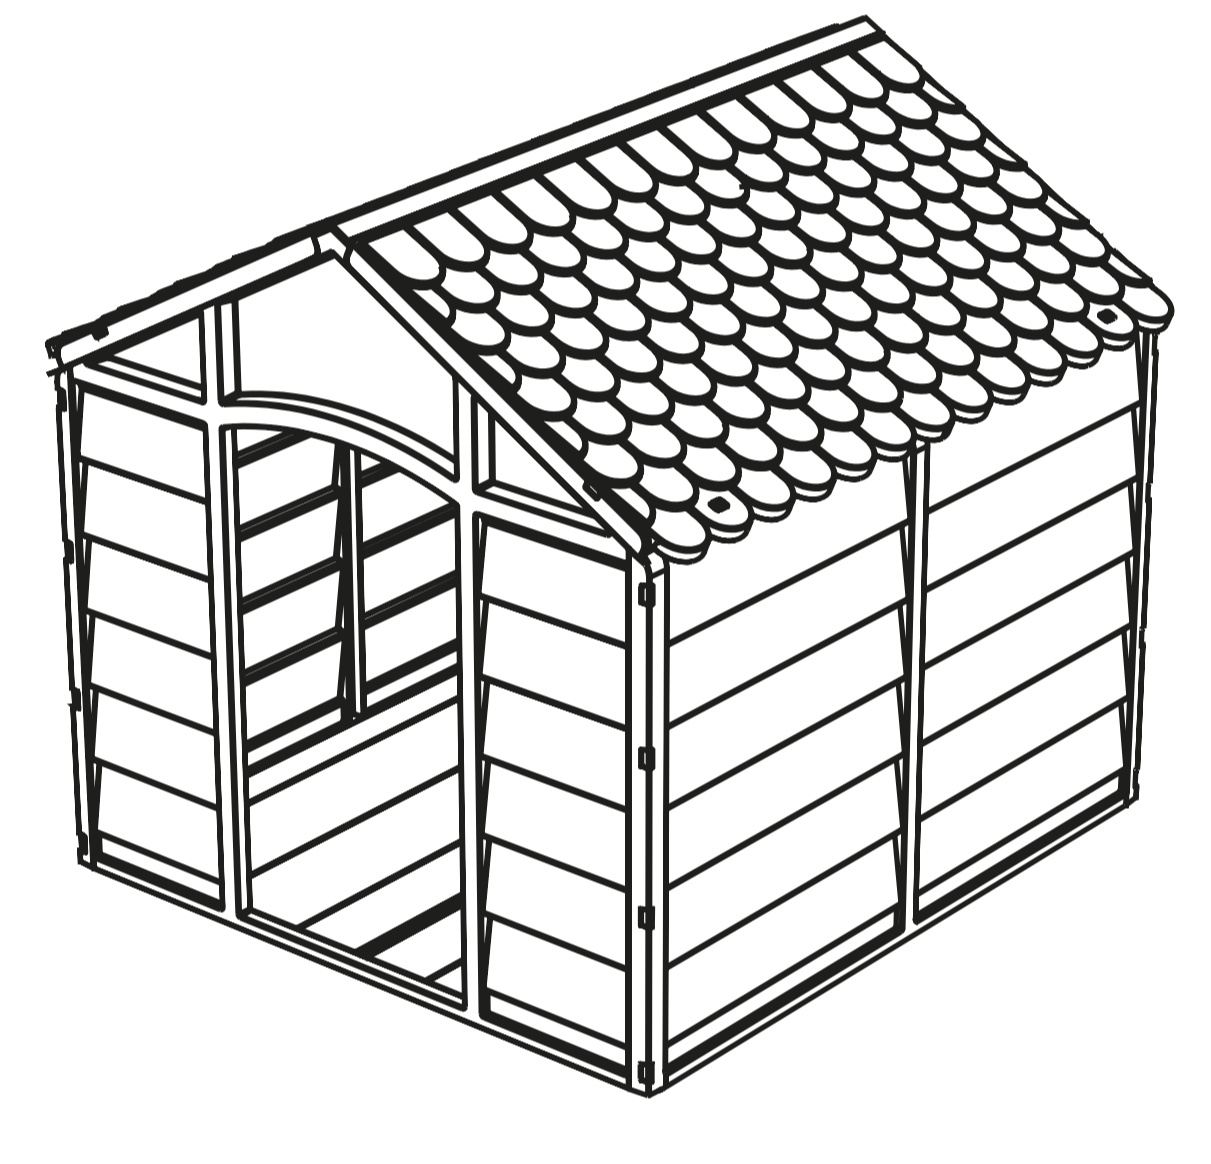

STARPLAST

k8404