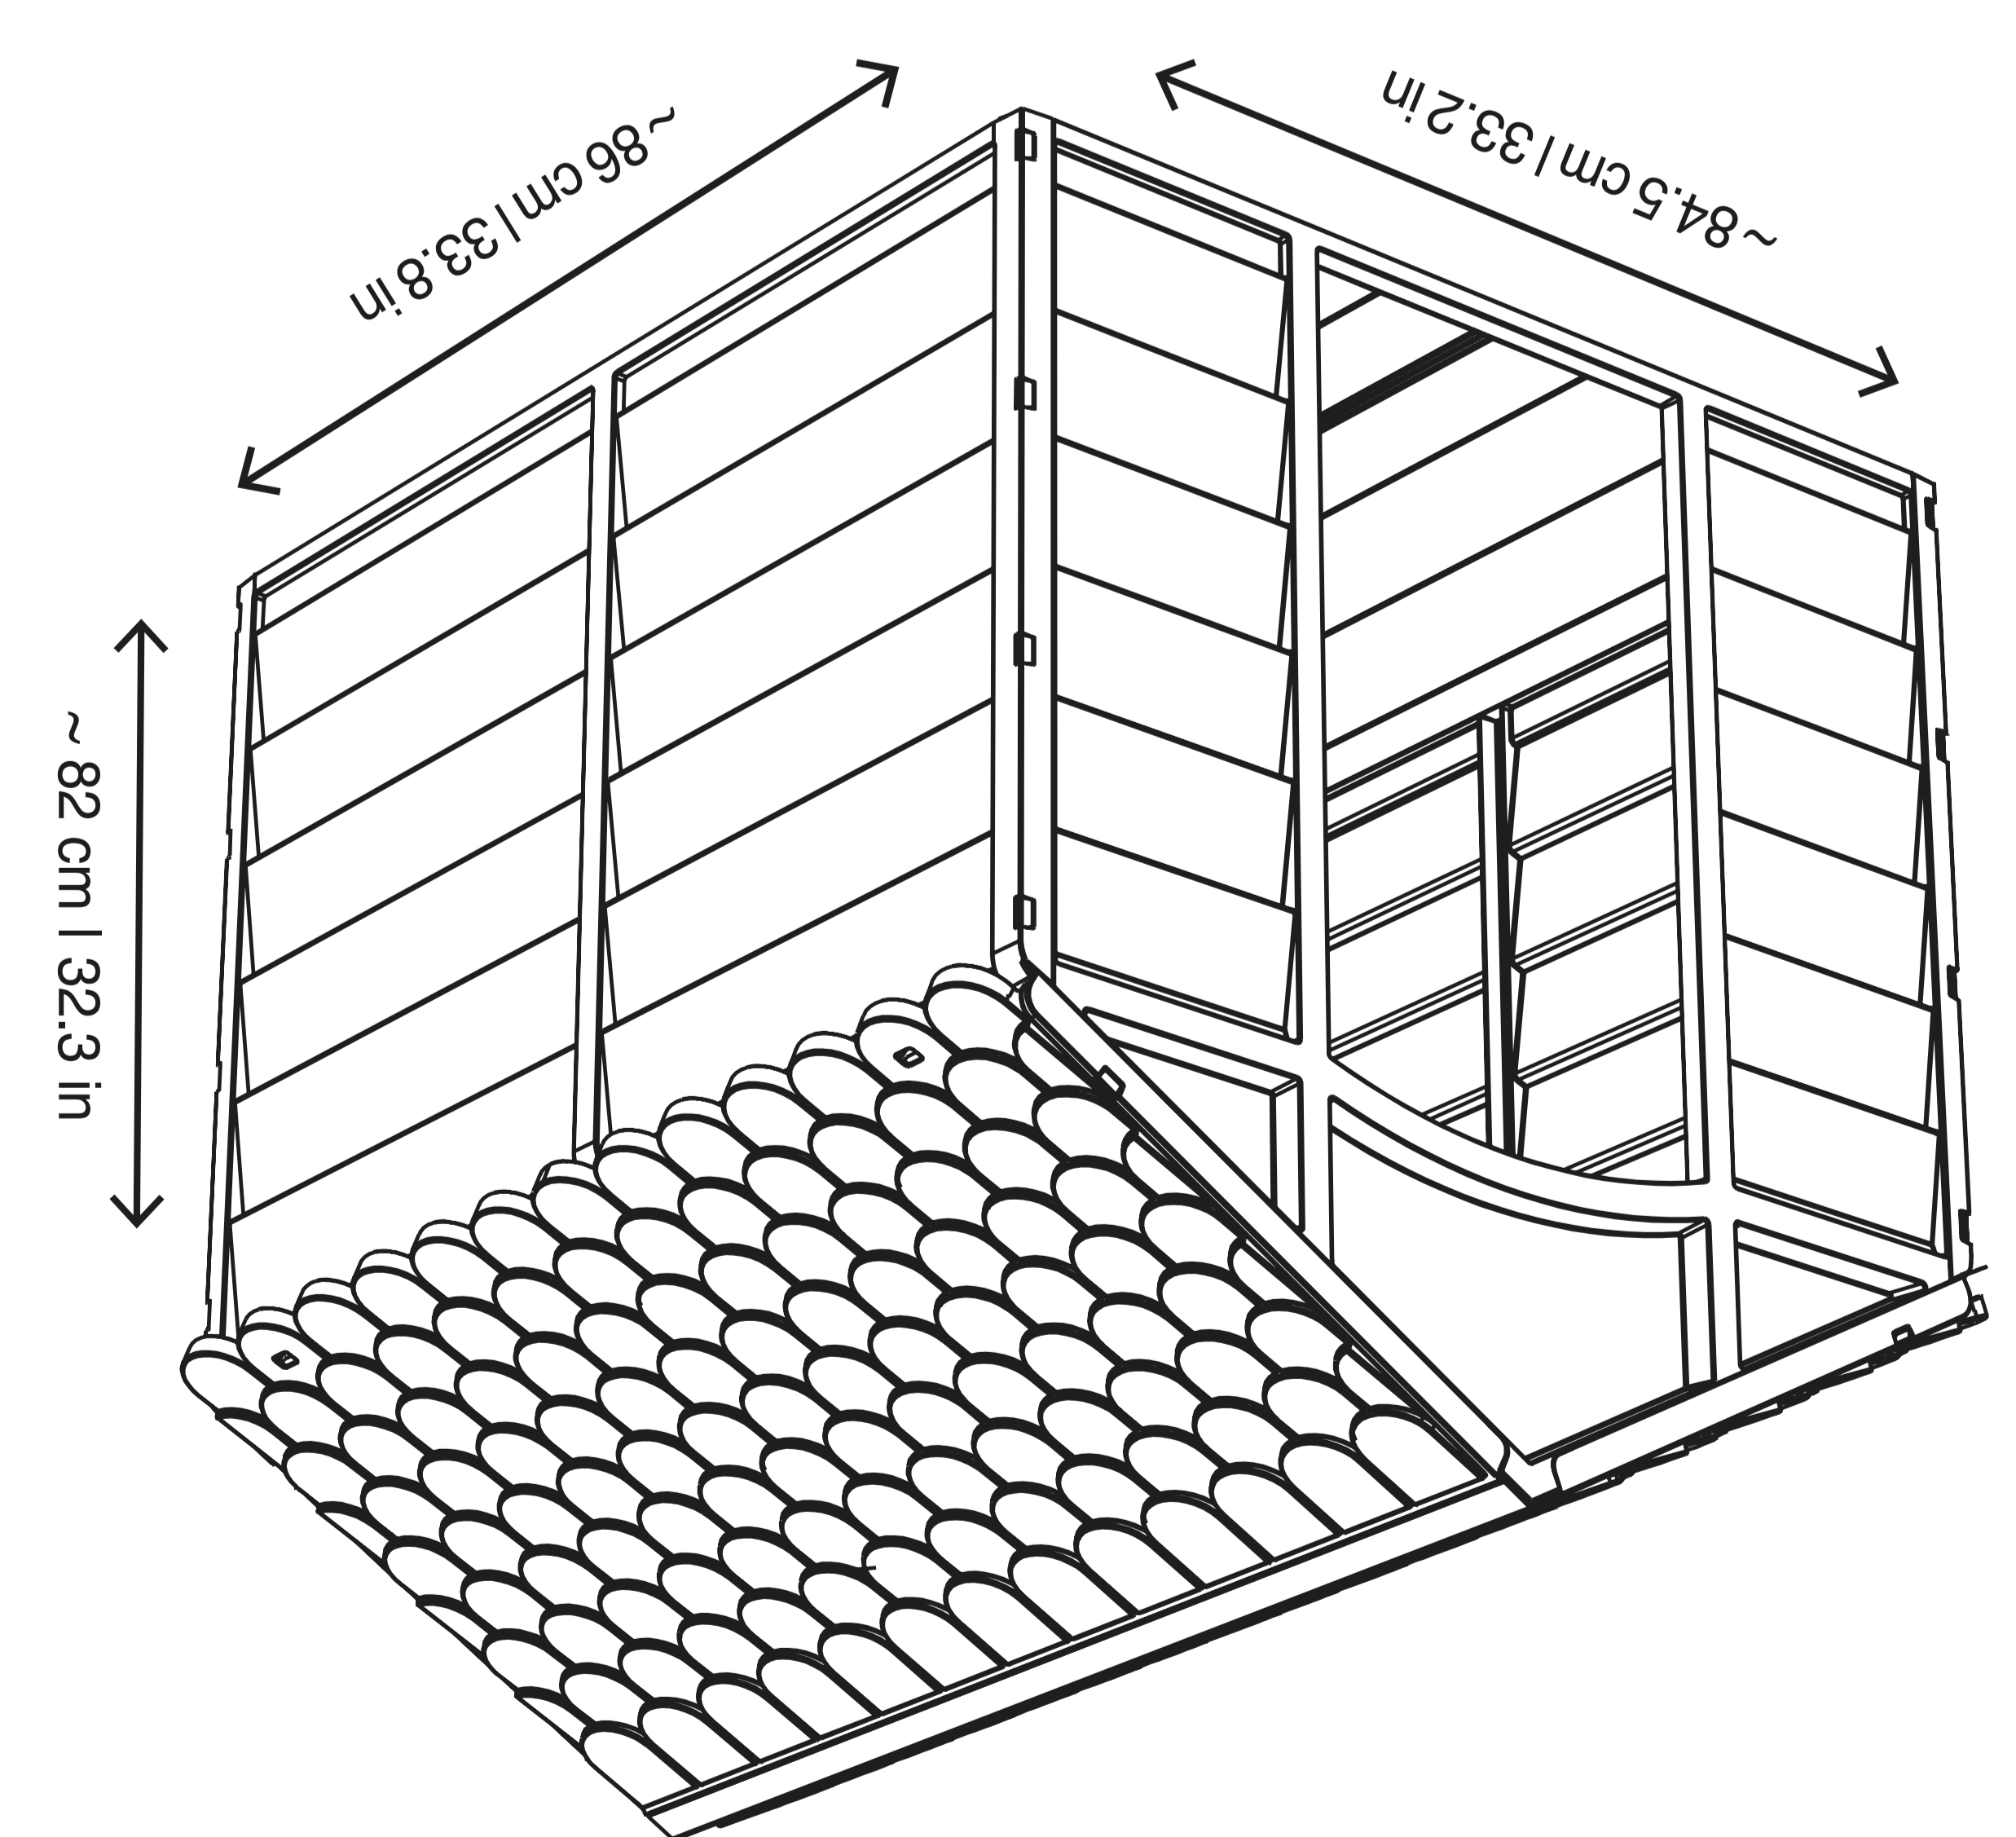

Large Dog Kennel

~ 86 x 84.5 x H82 cm | 33.8 x 33.2 x H32.3 in

Large Dog Kennel