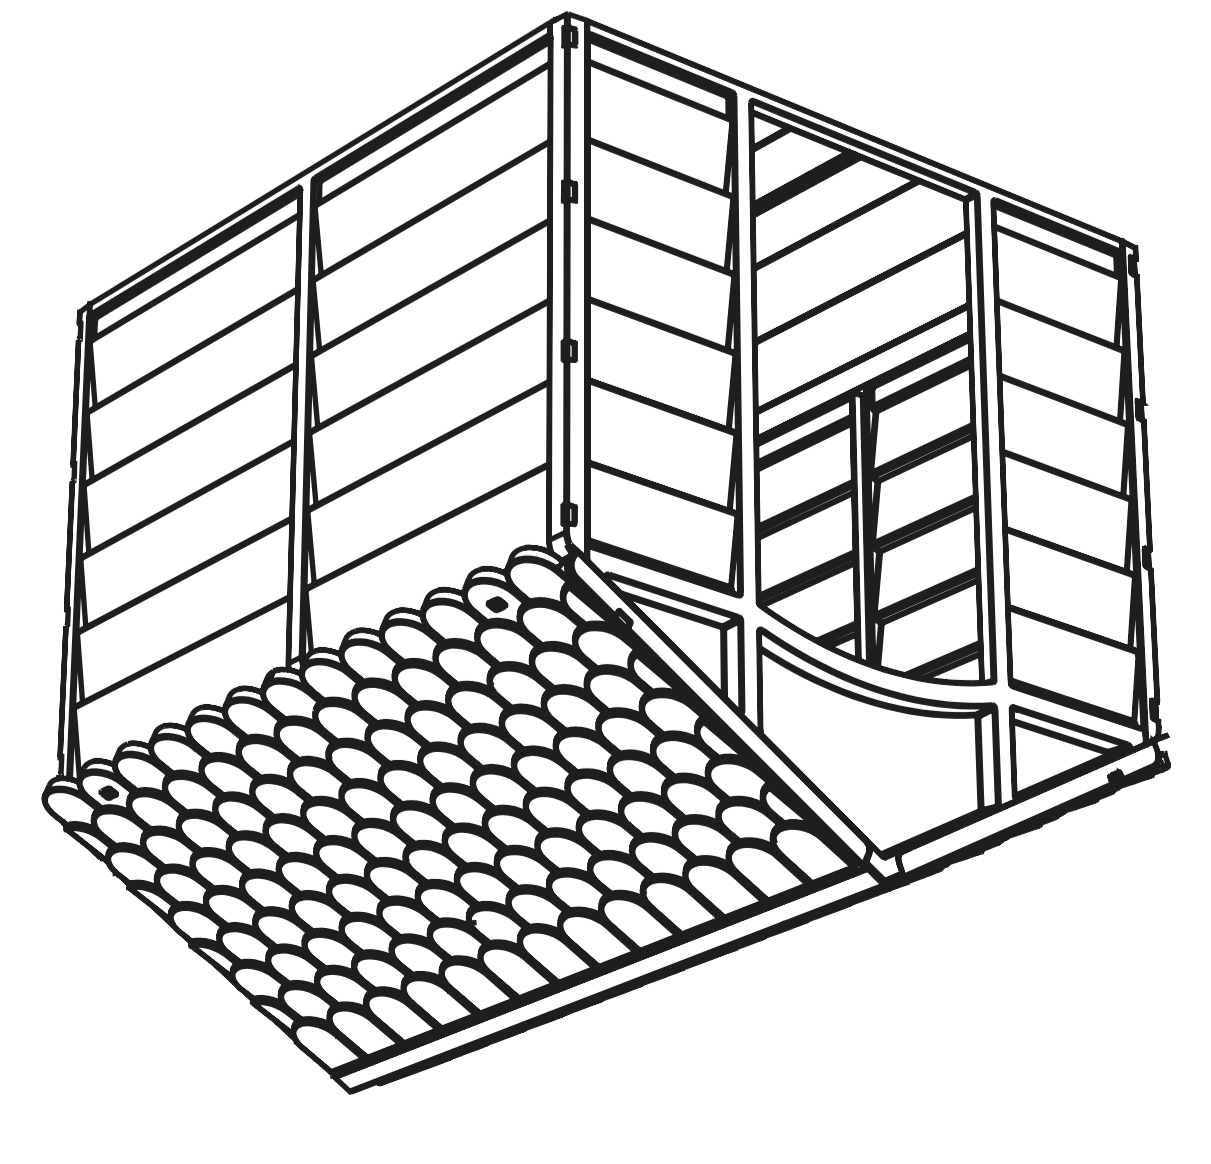

Large Dog Kennel

~ 86 x 84.5 x H82 cm | 33.8 x 33.2 x H32.3 in

Large Dog Kennel