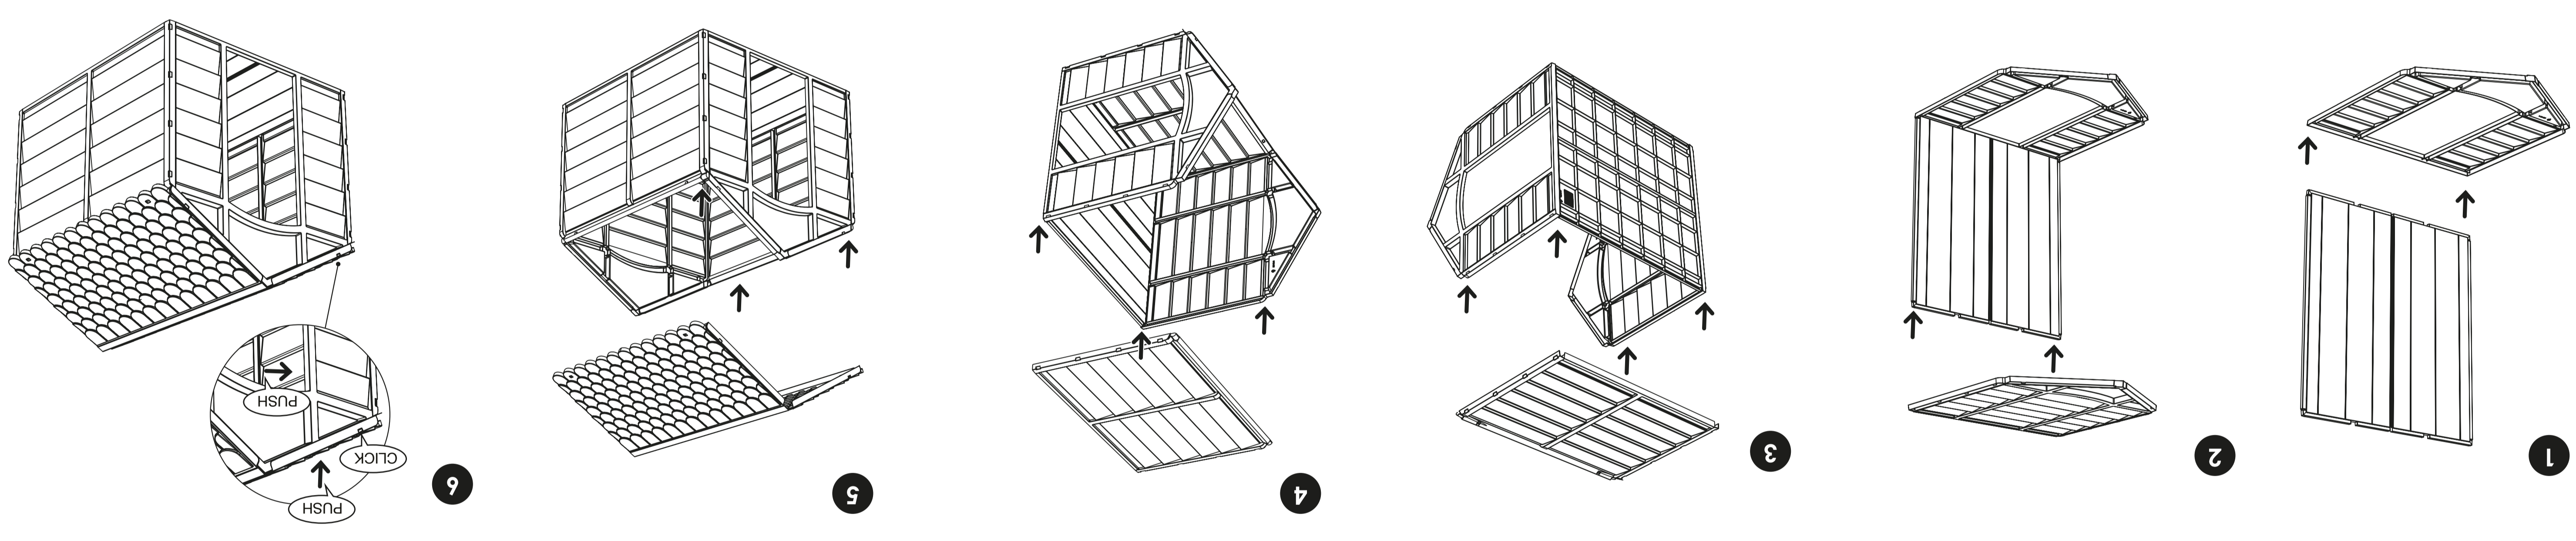

Large Dog Kennel

~ 86 x 84.5 x H82 cm | 33.8 x 33.2 x H32.3 in

Large Dog Kennel

~ 86 x 84.5 x H82 cm | 33.8 x 33.2 x H32.3 in

EN Large Dog Kennel
UV stabilized plastic so colors will not fade
Easily assembled - no tools needed

DE Große Hundehütte
UV beständiger Kunststoff.
Einfacher Aufbau ohne Werkzeug.

FR Grande niche pour chien
Résistant aux UV pour éviter le passage des couleurs.
Montage facile en quelques minutes - aucun outil nécessaire.

IT Cuccia cane grande
Plastica con stabilizzatori UV contro deterioramento colore.
Facilmente assemblabile - non sono richiesti attrezzi.

ES Caseta grande para perros
Plástico estabilizado UV para que los colores no se desvanecen.
Montaje fácil - sin necesidad de herramientas.

NL Grote Hondenhok
UV gestabiliseerd, dus kleurvast plastic.
Gemakkelijk in elkaar te zetten - zonder gereedschap.

Large Dog Kennel

~ 86 x 84.5 x H82 cm | 33.8 x 33.2 x H32.3 in

STARPLAST

k8404