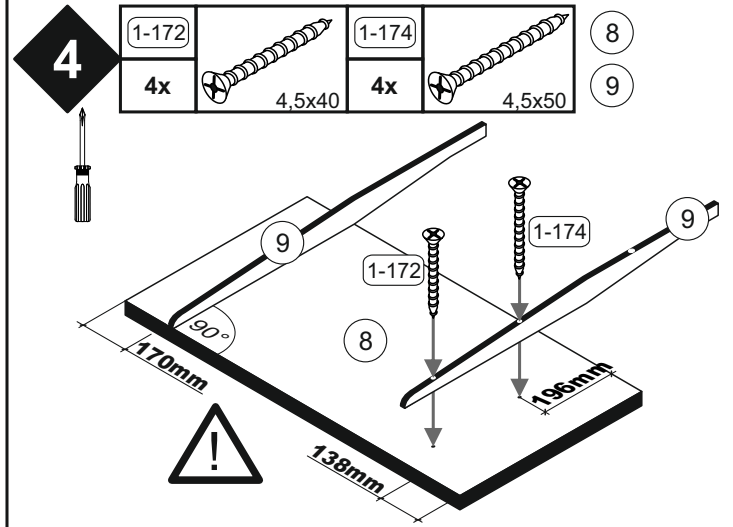

## Esstisch

REPC-Nr.:

Service • Assistenza • Dienstverlening • Serwis  
Servis • Szerviz • Сервисная служба

Das Ersatzteil-Anforderungsformular finden Sie auf <https://www.maeusbacher.de/ersatzteile/>

1-10 4x	6,3x50	1-90 8x	3,5x20	1-122 8x	4x13	1-172 42x	4,5x40
1-355 4x	M 6	2-10 8x		2-20 8x		2-90 4x	
5-20 8x		5-130 1x		5-190 8x	LEIM	2-107 8x	8x70
1-174 4x	4,5x50	1-300-12 4x		2-174 4x			

**7**

1-10		1-172	
4x	6,3x50	32x	4,5x40

**8**

1-90	
8x	3,5x20
2-107	
8x	8x70

10

1-122		2-174	
8x	4x13	4x	