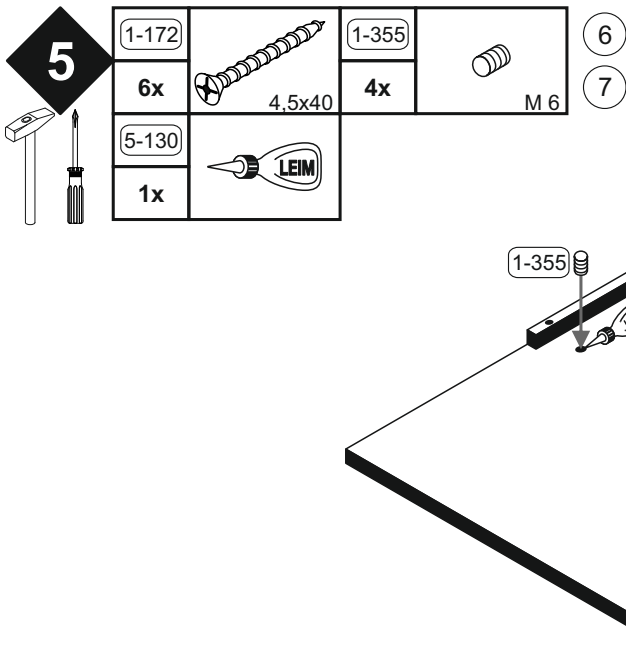

## Esstisch

REPC-Nr.:

Service • Assistenza • Dienstverlening • Serwis  
Servis • Szerviz • Сервисная служба

Das Ersatzteil-Anforderungsformular finden Sie auf <https://www.maeusbacher.de/ersatzteile/>

1-10 4x	6,3x50	1-90 8x	3,5x20	1-122 8x	4x13	1-172 42x	4,5x40
1-355 4x	M 6	2-10 8x		2-20 8x		2-90 4x	
5-20 8x		5-130 1x		5-190 8x	LEIM	2-107 8x	8x70
1-174 4x	4,5x50	1-300-12 4x		2-174 4x			

**7**

1-10		1-172	
4x	6,3x50	32x	4,5x40

**8**

1-90	
8x	3,5x20
2-107	
8x	8x70

10

1-122		2-174	
8x	4x13	4x	