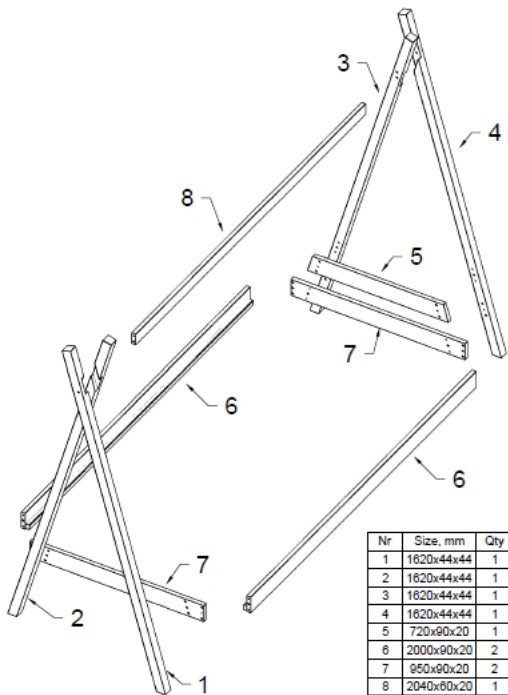

SORA BETT  
22-460-17-A

1

# Nr.Art.22-460-17-A

 <p>6,5x60 8x</p>	 <p>6,5x80 2x</p>	 <p>8x35 12x</p>	 <p>4mm 1x</p>
 <p>6,5x40 12x</p>			

POLPOWER sp.z o o  
ul. Poznańska 113A  
62-052 Komorniki, Polen  
E-mail: info@pol-power.pl

BEGABINO  
Siemens Str.2  
32676 Lügde, Deutschland  
E-mail: begabino@bega-consult.de

Nr	Size, mm	Qty	Colli
1	1620x44x44	1	1
2	1620x44x44	1	
3	1620x44x44	1	
4	1620x44x44	1	
5	720x90x20	1	
6	2000x90x20	2	
7	950x90x20	2	
8	2040x60x20	1	