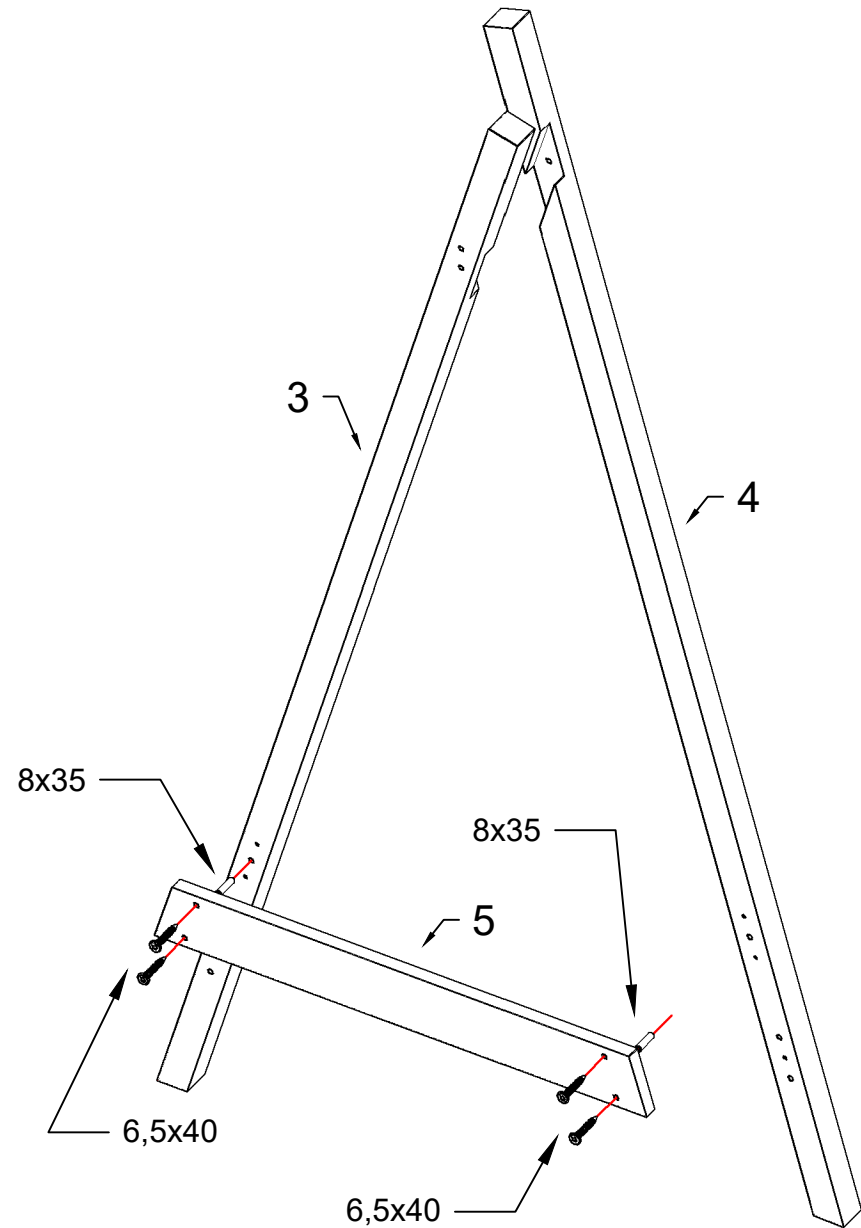

Nr.Art.22-460-17-A

4

Nr.Art.22-460-17-A

5