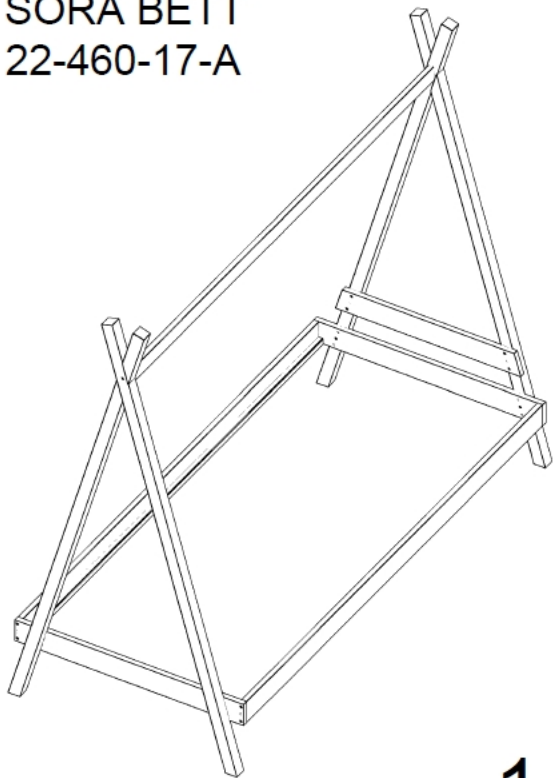

SORA BETT  
22-460-17-A

1

# Nr.Art.22-460-17-A

 <p>6,5x60 8x</p>	 <p>6,5x80 2x</p>	 <p>8x35 12x</p>	 <p>4mm 1x</p>
 <p>6,5x40 12x</p>			

POLPOWER sp.z o o  
ul. Poznańska 113A  
62-052 Komorniki, Polen  
E-mail: info@pol-power.pl

BEGABINO  
Siemens Str.2  
32676 Lügde, Deutschland  
E-mail: begabino@bega-consult.de

Nr	Size, mm	Qty	Colli
1	1620x44x44	1	1
2	1620x44x44	1	
3	1620x44x44	1	
4	1620x44x44	1	
5	720x90x20	1	
6	2000x90x20	2	
7	950x90x20	2	
8	2040x60x20	1	