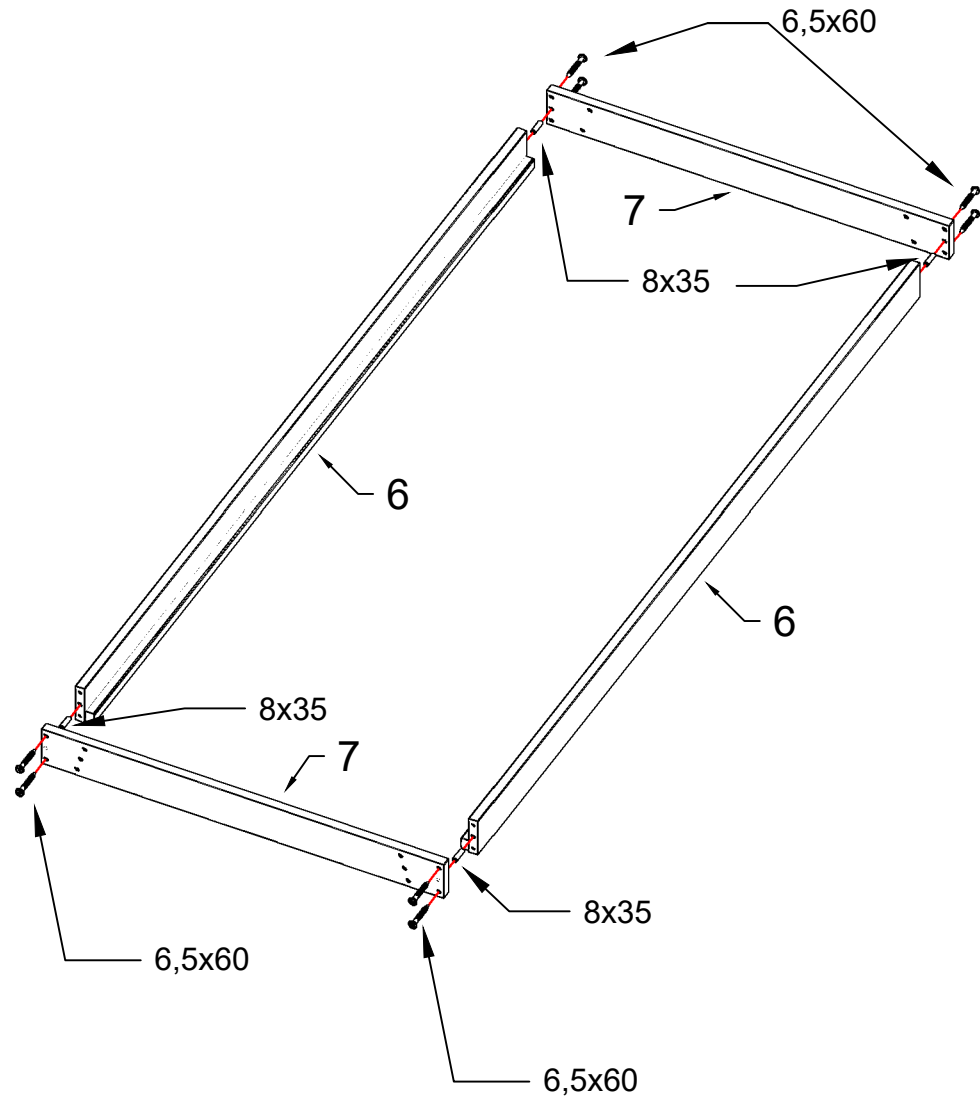

Nr.Art.22-460-17-A

4

Nr.Art.22-460-17-A