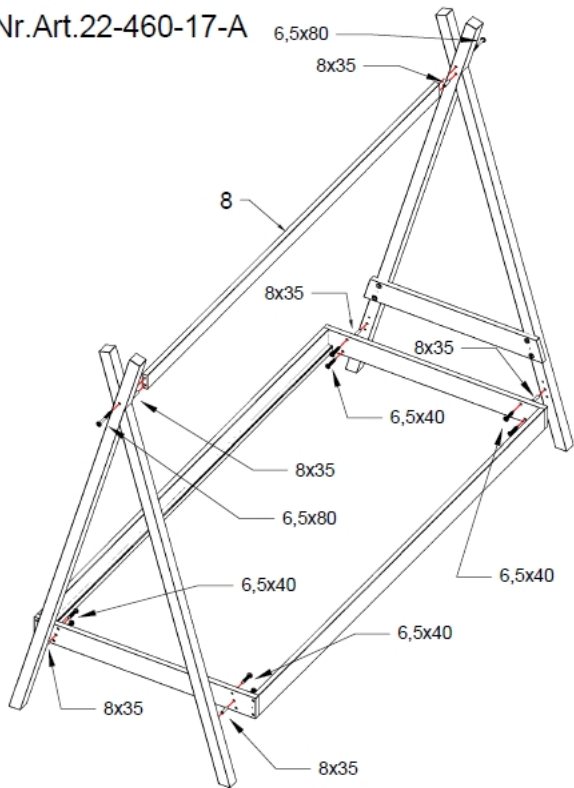

Nr.Art.22-460-17-A

7