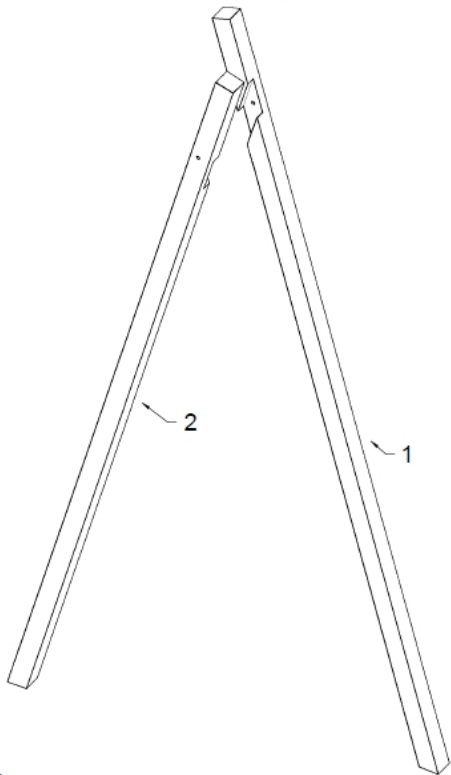

Nr.Art.22-460-17-A

6