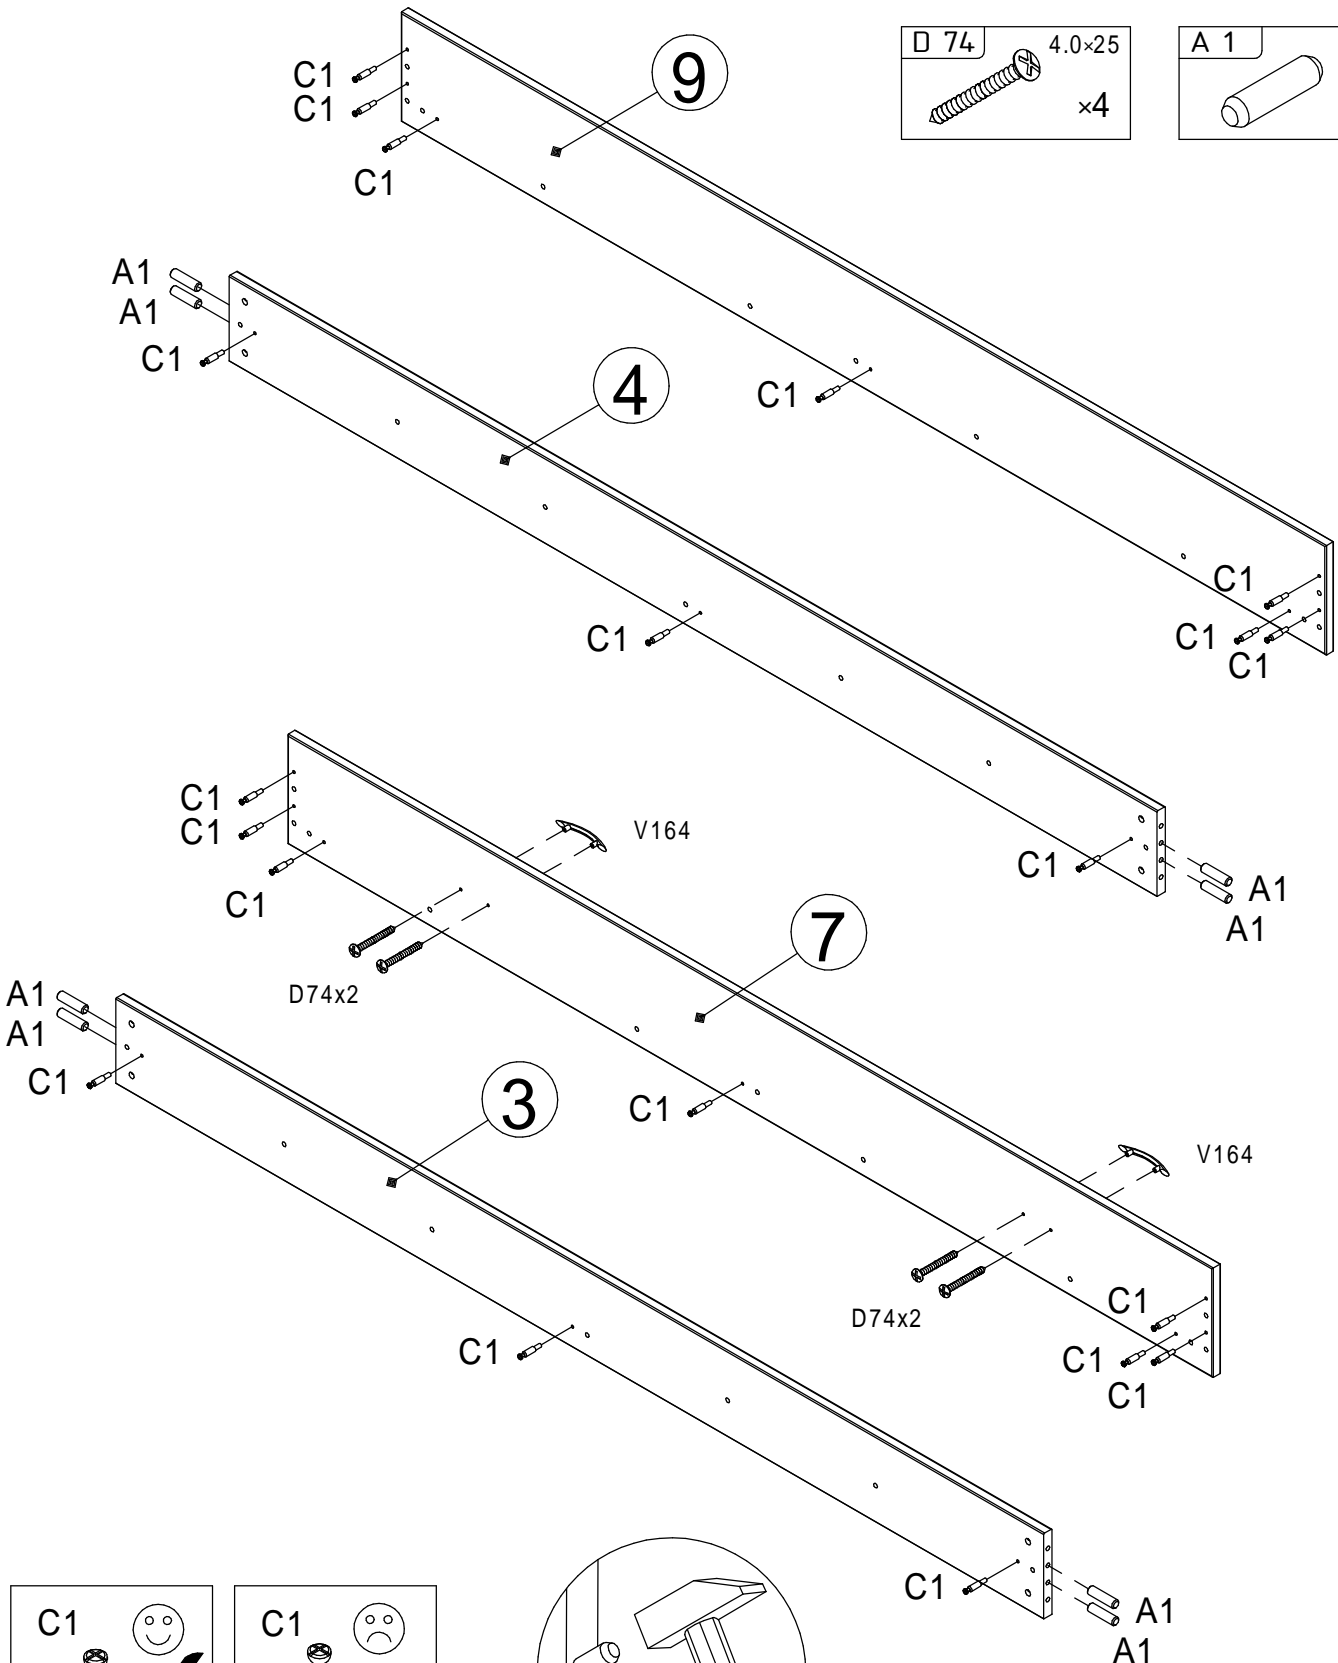

22-343-D5D, 22-343-T2D, 22-343-17D

DUPLO 1

- | | | | |
|-----------|------------------------------------|-----------|--------------------------------|
| D | Montageanleitung | GB | Assembly instructions |
| FR | Notice de montage | IT | Istruzioni di montaggio |
| NL | Handleiding voor de montage | PL | Instrukcja montażu |
| CZ | Montážní návod | SK | Návod na montáž |
| HU | Szerelési útmutató | RO | Instrukțiuni de montaj |
| TR | Montaj talimatı | RU | Инструкция по монтажу |

Service · Dienstverlening · Serwis · Servis · Сервисная служба

Name · Naam · Nazwa · Isim · Название

Nr. · No. · Номер

Typ · Type · Tip · Тип

N	Size/MaB (mm)	Qty	✓	Colli
1	973x650x18	1		2/2
2	973x490x18	1		2/2
3	2008x160x18	1		1/2
4	2008x160x18	1		1/2
5	1844x42x30	2		1/2
6	902x80x30	6		2/2
7	2002x213x18	1		1/2
8	902x130x18	2		2/2
9	2002x205x18	1		1/2
10	829x42x30	4		1/2

A 1 8x30 x44 	B 1 15x9.5 x20 	C 1 7x24 x20 	D 82 4.0x40 x34
M 4 x2 	P 206 M6x60 x8 	R 4 M6x10x13 x8 	J 48 SW 4 x1
L 31 x4 	T 17 x4 	D 31 3.5x15 x8 	V 164 x2
D 74 4.0x25 x4 	Colli 1		

B 1	15x9.5
	x6

B 1	15x9.5
	x14