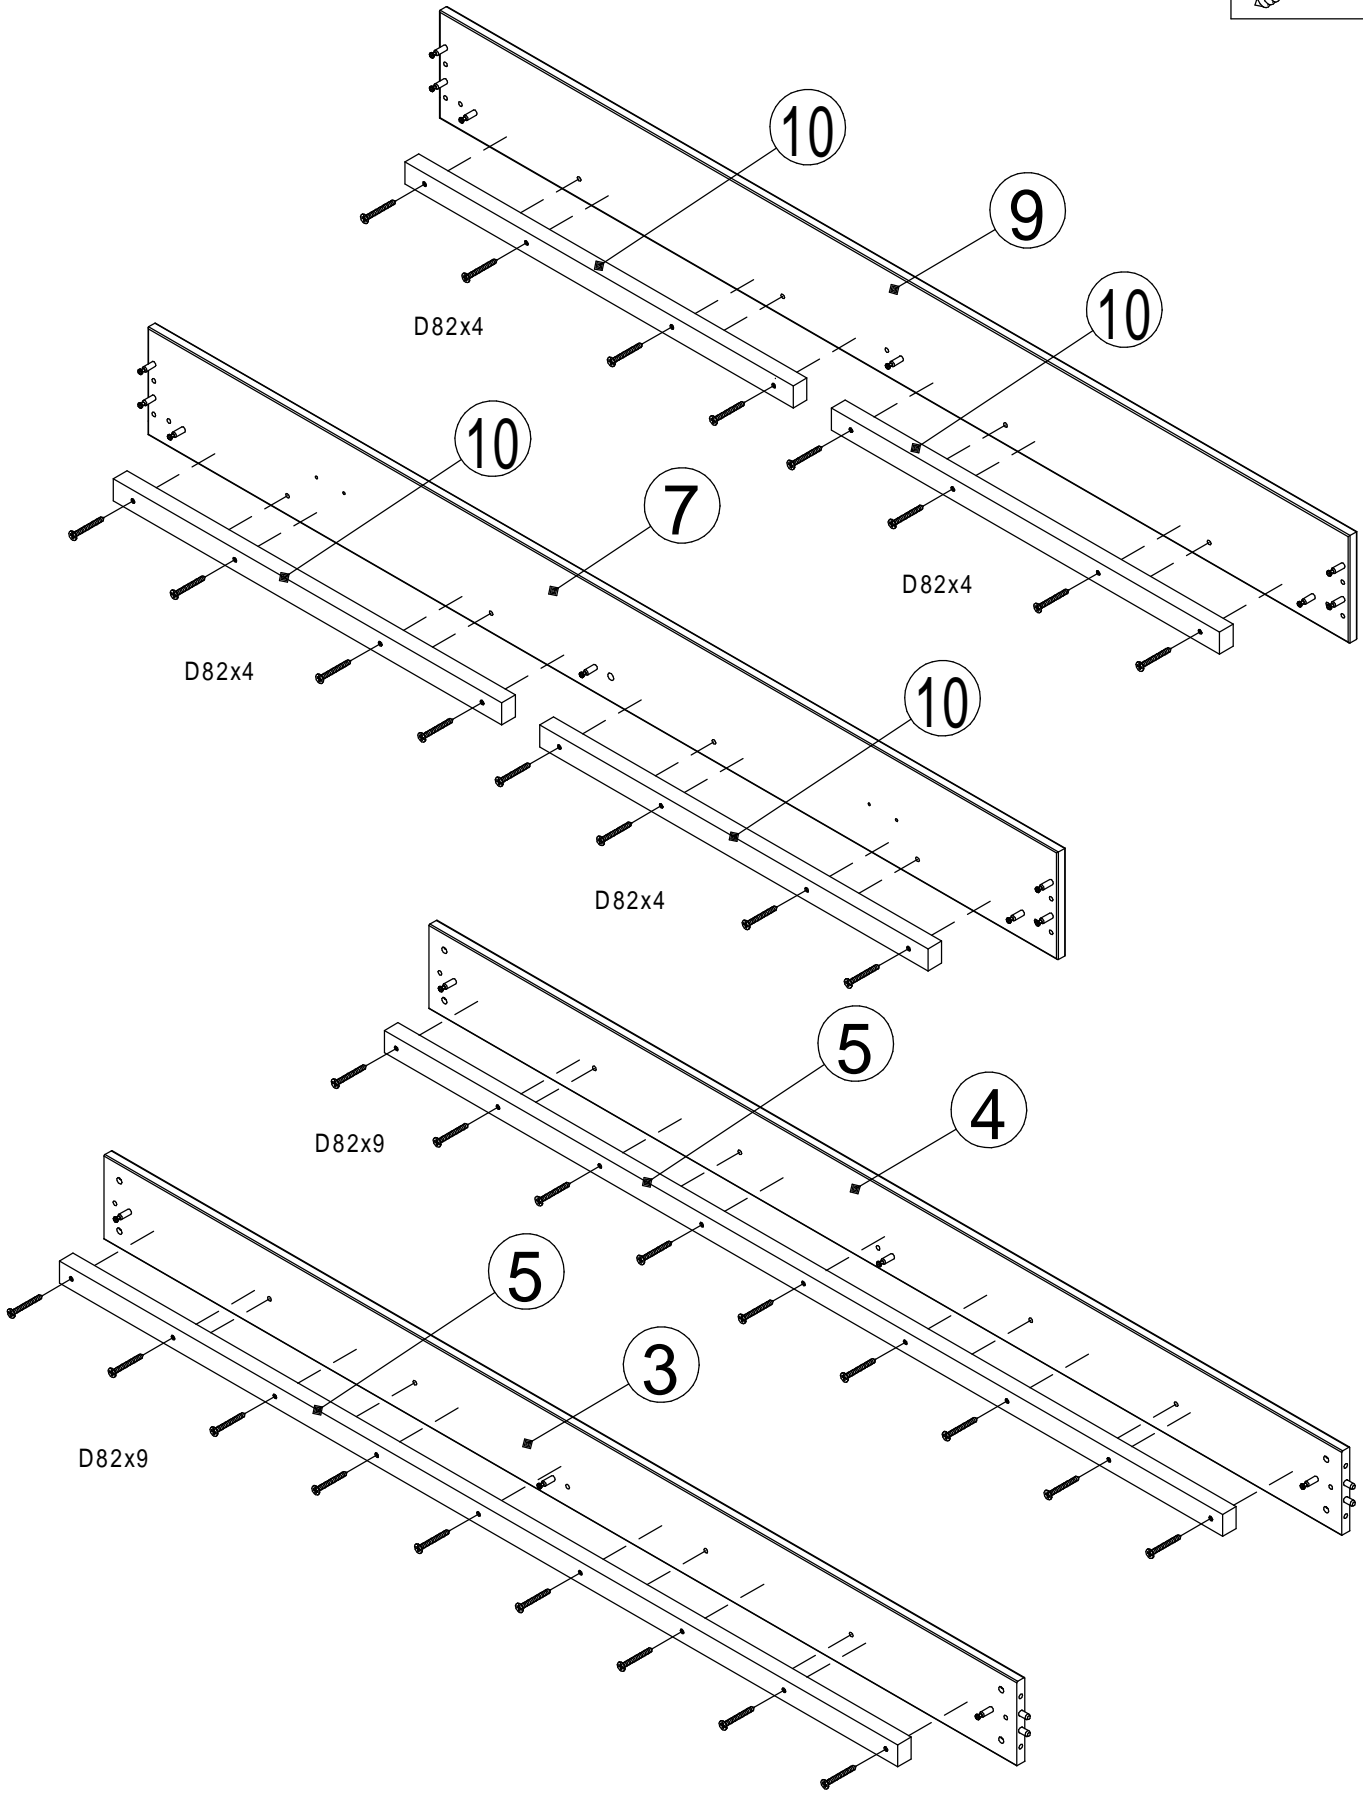

22-343-D5D, 22-343-T2D, 22-343-17D

DUPLO 1

- | | | | |
|-----------|------------------------------------|-----------|--------------------------------|
| D | Montageanleitung | GB | Assembly instructions |
| FR | Notice de montage | IT | Istruzioni di montaggio |
| NL | Handleiding voor de montage | PL | Instrukcja montażu |
| CZ | Montážní návod | SK | Návod na montáž |
| HU | Szerelési útmutató | RO | Instrukțiuni de montaj |
| TR | Montaj talimatı | RU | Инструкция по монтажу |

Service · Dienstverlening · Serwis · Servis · Сервисная служба

Name · Naam · Nazwa · Isim · Название

Nr. · No. · Номер

Typ · Type · Tip · Тип

N	Size/MaB (mm)	Qty	✓	Colli
1	973x650x18	1		2/2
2	973x490x18	1		2/2
3	2008x160x18	1		1/2
4	2008x160x18	1		1/2
5	1844x42x30	2		1/2
6	902x80x30	6		2/2
7	2002x213x18	1		1/2
8	902x130x18	2		2/2
9	2002x205x18	1		1/2
10	829x42x30	4		1/2

A 1 8x30 x44 	B 1 15x9.5 x20 	C 1 7x24 x20 	D 82 4.0x40 x34
M 4 x2 	P 206 M6x60 x8 	R 4 M6x10x13 x8 	J 48 SW 4 x1
L 31 x4 	T 17 x4 	D 31 3.5x15 x8 	V 164 x2
D 74 4.0x25 x4 	Colli 1		

B 1	15x9.5
	x6

B 1	15x9.5
	x14