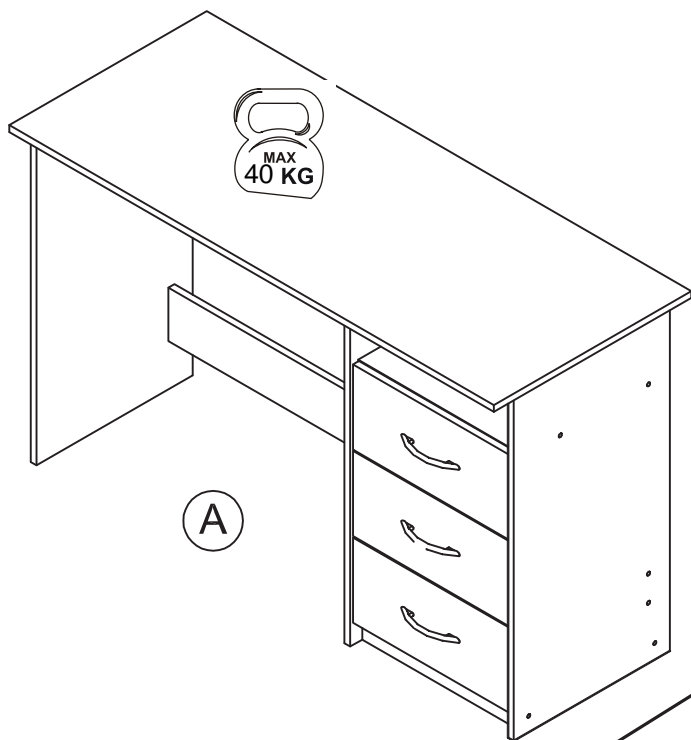

# ADRIA Schreibtisch

Nr art.: 39465279

Nr art.: 39465689

Nr art.: 39465179

REP	DIM	QTE
1	750 x 396 x 15	1
2	750 x 396 x 15	1
3	750 x 396 x 15	1
4	1230 x 501 x 15	1
6	400 x 59 x 15	2
7	400 x 361 x 15	1
8	781 x 117 x 15	1
9	396 x 187 x 15	3
10a	325 x 80 x 12	3
10b	325 x 80 x 12	3
10c	368 x 80 x 12	3
11	377 x 323 x 3	3
12	590 x 400 x 3	1

A	x10		B	x1		C	x12	
D	x30		E	x1		F	x2	
G	x6		H	x1		I	x12	
J	x6		K	x3		L	x6	
M	x25		N	x2				

1

D	x24	L	x6	H	x1	K	x3
	Ø8x30		4,0x25				

x3

2

D	x6	G	x6	H	x1	I	x12
							EURO 5,8x9

3

C x8  
7,0x50