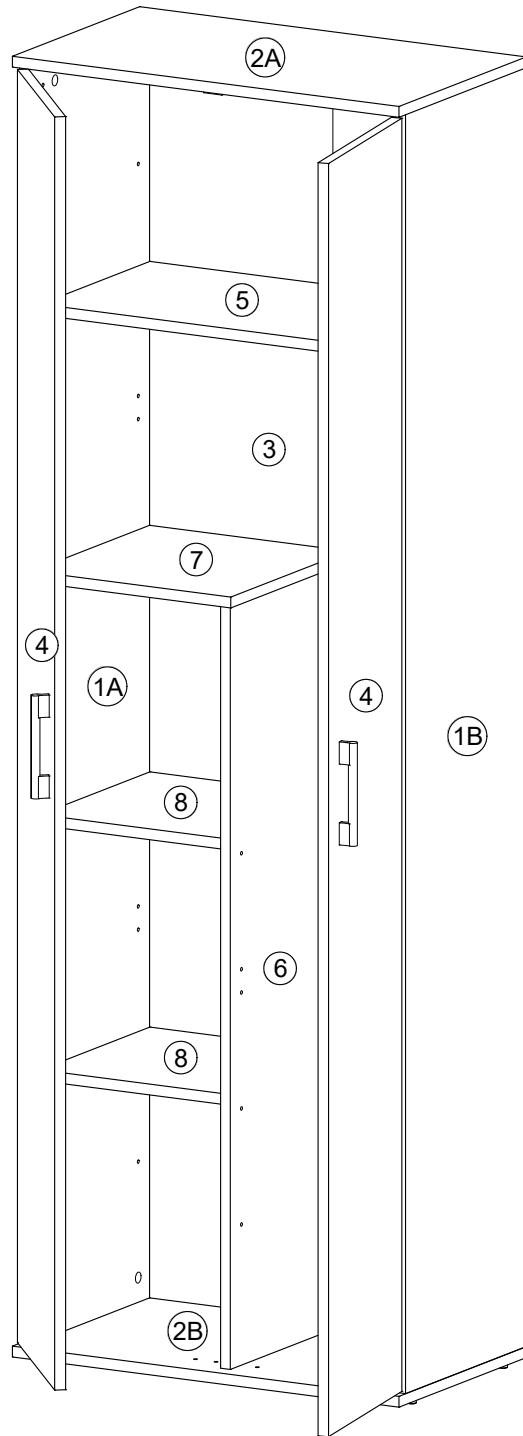

# Montageanleitung Bea 16 Besenschrank

## IT - Sicurezza

Si prega di notare le istruzioni di installazione fornite.

	1x TS
	13x EX
	13x ADK-EX
	13x VB
	8x40
	8x RD8x40
	6x TB26-8
	6x KP0-26
	3,5x13
	13x SP1
	12x BT
	1x WBF
	4x NG
	2x GL-ExO
	4x27
	4x RWS27
	1x NH
	40x NA