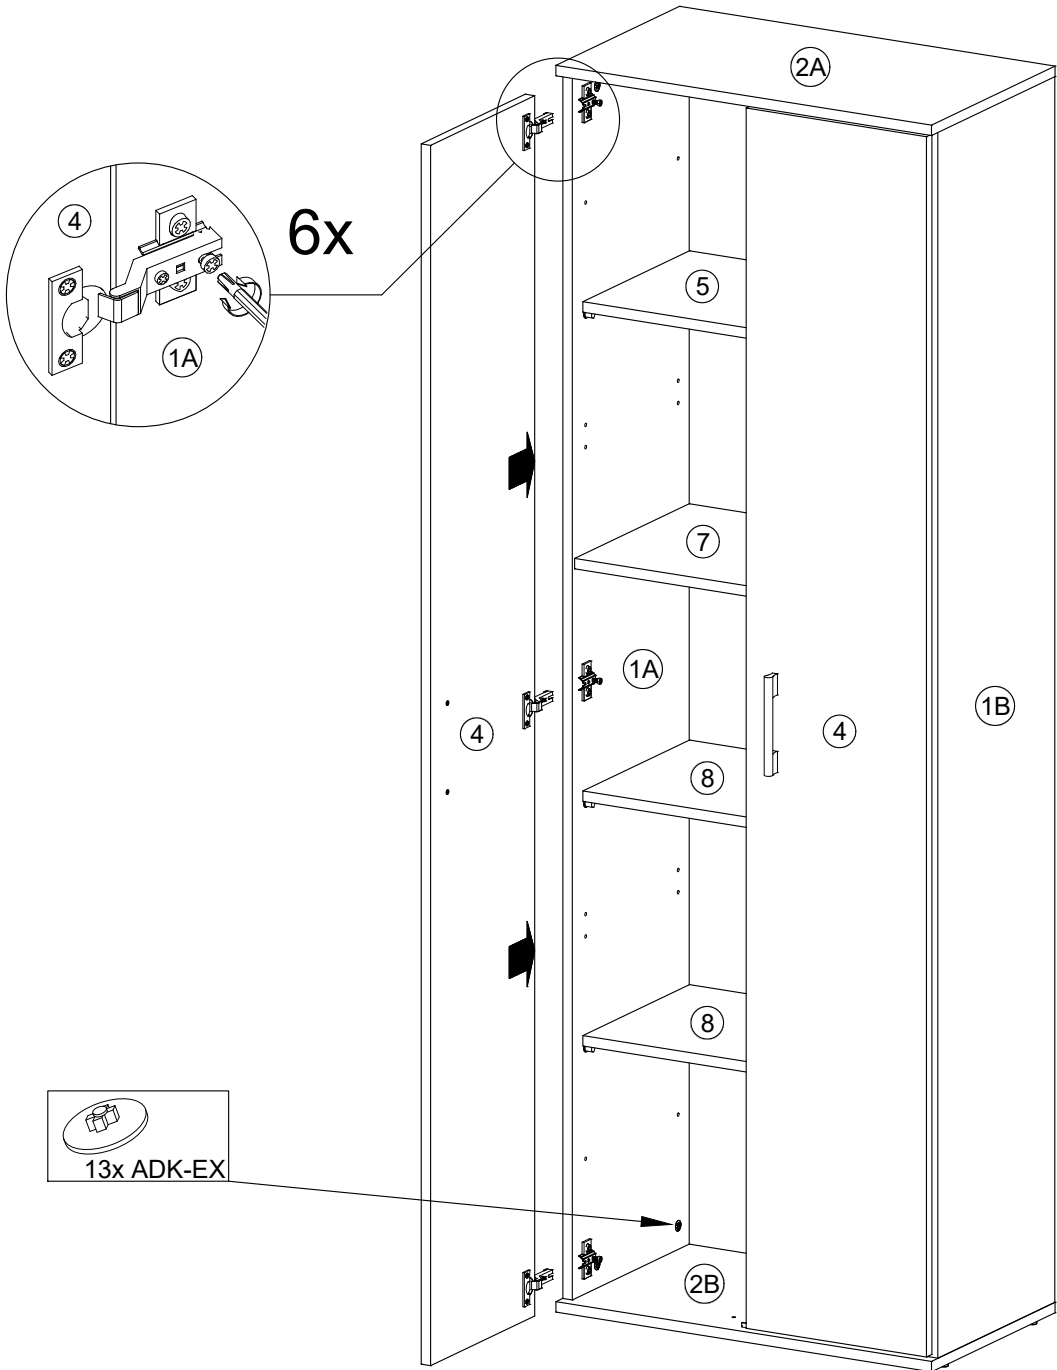

# Montageanleitung Bea 16 Besenschrank

matériel de fixation pour le verrou d'inclinaison être adaptés à le matériau du mur

Beugel zowel aan de kast als aan de muur bevestigen om kiepen te voorkomen!

H

I

J