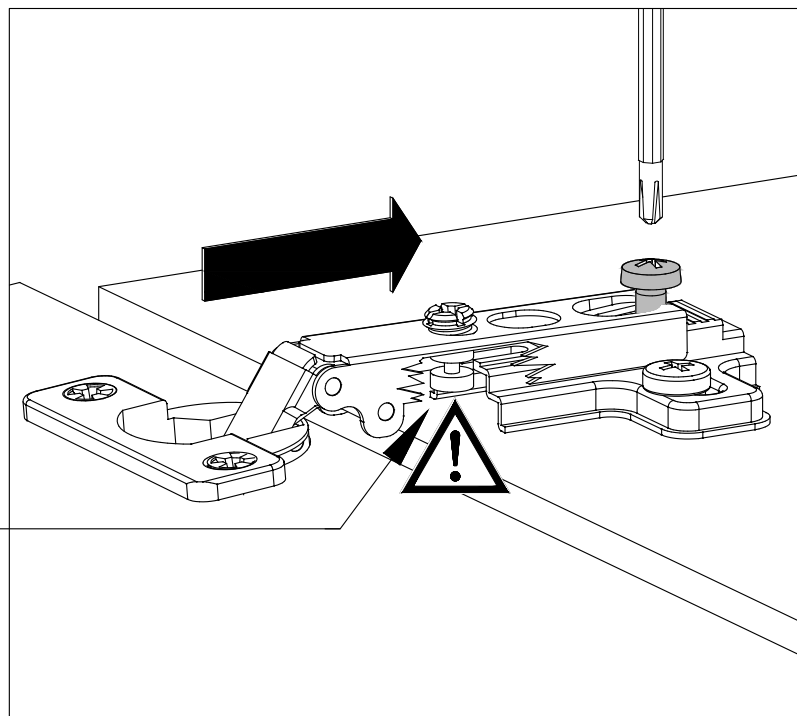

## IT - Sicurezza

Si prega di notare le istruzioni di installazione fornite.

	1x TS
	13x EX
	13x ADK-EX
	13x VB
	8x40
	8x RD8x40
	6x TB26-8
	6x KP0-26
	3,5x13
	13x SP1
	12x BT
	1x WBF
	4x NG
	2x GL-ExO
	4x27
	4x RWS27
	1x NH
	40x NA

A

**B****C****D**

**E****F**

G

Befestigungsmaterial für die Kippsicherung ist der Wandeigenschaft anzupassen!

Attached wall-fastening-material is for massive walls only. For mounting on all other walls please use special dowels.

matériel de fixation pour le verrou d'inclinaison être adaptés à le matériau du mur

Beugel zowel aan de kast als aan de muur bevestigen om kiepen te voorkomen!

H

I

J