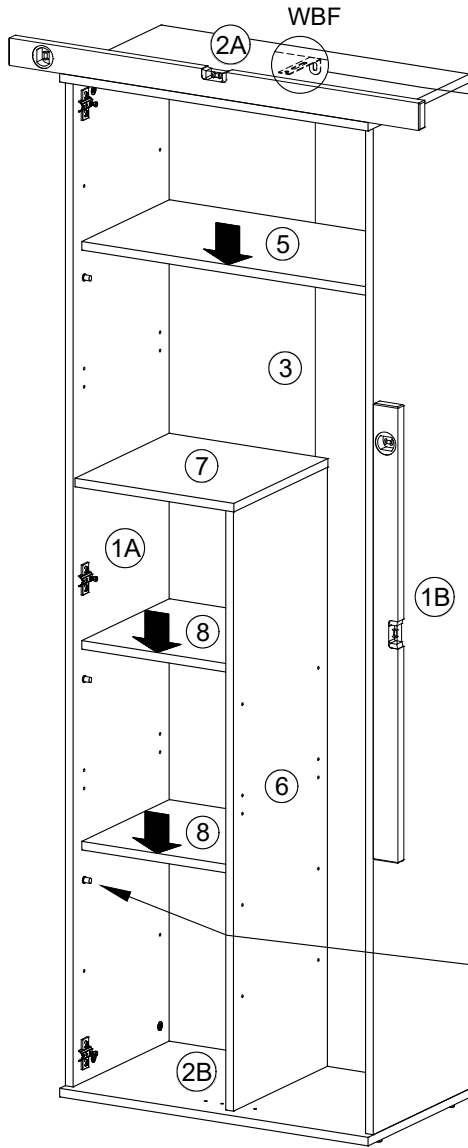

G

Befestigungsmaterial für die Kippsicherung ist der Wandeigenschaft anzupassen!

Attached wall-fastening-material is for massive walls only. For mounting on all other walls please use special dowels.

matériel de fixation pour le verrou d'inclinaison être adaptés à le matériau du mur

Beugel zowel aan de kast als aan de muur bevestigen om kiepen te voorkomen!

H