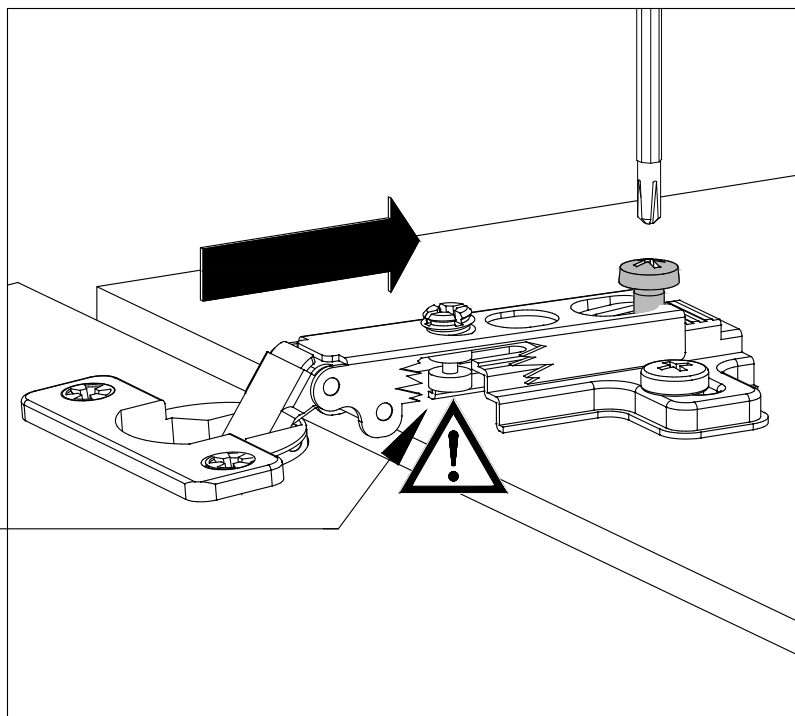

### IT - Sicurezza

Si prega di notare le istruzioni di installazione fornite.

|   |  |  |
|---|--|--|
| <br>2x TS             | <br>8x EX              | <br>8x ADK-EX |
| <br>8x VB             | <br>8x40<br>8x RD8x40 |  |
| <br>6x TB26-8         | <br>6x KP0-26         |  |
| <br>3,5x13<br>14x SP1 | <br>16x BT            |  |
| <br>1x WBF            | <br>4x NG             |  |
| <br>2x GL-ExO         | <br>4x27<br>4x RWS27  |  |
| <br>1x NH             | <br>30x NA            |  |

**A****B**

C

D

E

Befestigungsmaterial für die Kippsicherung ist der Wandeigenschaft anzupassen!

Attached wall-fastening-material is for massive walls only. For mounting on all other walls please use special dowels.

matériel de fixation pour le verrou d'inclinaison être adaptés à le matériau du mur

Beugel zowel aan de kast als aan de muur bevestigen om kiepen te voorkomen!

F

**G****H**