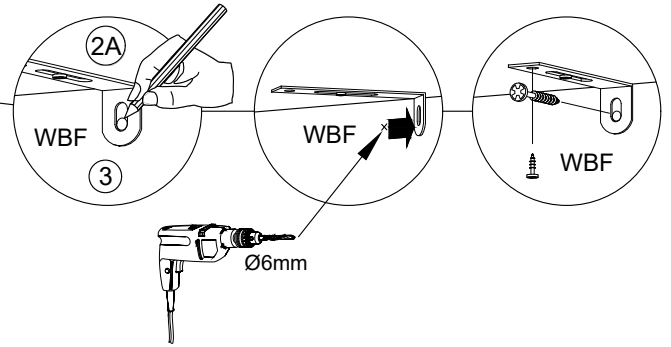

### IT - Sicurezza

Si prega di notare le istruzioni di installazione fornite.

|   |  |  |
|---|--|--|
| <br>2x TS             | <br>8x EX              | <br>8x ADK-EX |
| <br>8x VB             | <br>8x40<br>8x RD8x40 |  |
| <br>6x TB26-8         | <br>6x KP0-26         |  |
| <br>3,5x13<br>14x SP1 | <br>16x BT            |  |
| <br>1x WBF            | <br>4x NG             |  |
| <br>2x GL-ExO         | <br>4x27<br>4x RWS27  |  |
| <br>1x NH             | <br>30x NA            |  |

**A****B**

C

D

E

Befestigungsmaterial für die Kippsicherung ist der Wandeigenschaft anzupassen!

Attached wall-fastening-material is for massive walls only. For mounting on all other walls please use special dowels.

matériel de fixation pour le verrou d'inclinaison être adaptés à le matériau du mur

Beugel zowel aan de kast als aan de muur bevestigen om kiepen te voorkomen!

F

**G****H**