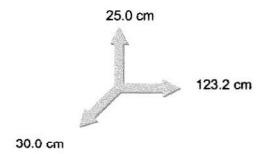

COLORE / COLOR

N/A - N/A

DIMENSIONI / MEASUREMENTS

VE12

Codice tecnico / Technical code	Codice EAN / EAN code					
PN0805K84404	8024183114172	197.80 - 35.10 - 9.80	31.50 - 0.07	12.00	200.00 - 80.00 - 76.00	21.000 - 1.22

N/A - N/A

DIMENSIONI / MEASUREMENTS

Codice tecnico / Technical code	Codice EAN / EAN code					
PN0425K80304	8024183114196	143.50 - 31.80 - 5.70	13.50 - 0.03	24.00	160.00 - 65.00 - 84.60	340.000 - 0.82

VE24

N/A - N/A

DIMENSIONI / MEASUREMENTS

Codice tecnico / Technical code	Codice EAN / EAN code	cm			m ³	PCS	cm			m ³		
		x	y	z			x	y	z			
CL0804K8440413	8024183114103	185.00	42.30	-5.60	25.00	0.04	12.00	200.00	85.00	50.80	344.000	0.86
CL0804K8440423	8024183114110	188.20	46.80	-7.40	28.50	0.06	12.00	190.00	95.00	60.60	372.000	1.09
CL0804K8440433	8024183114127	107.90	49.50	-13.70	29.50	0.07	12.00	140.00	100.00	98.40	371.000	1.18