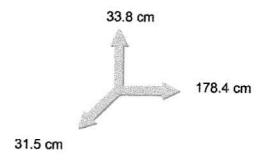

Codice tecnico / Technical code	Codice EAN / EAN code	cm			m ³	PCS	cm			m ³	
		x	y	z			x	y	z		
TL0806K8440412	8024183114141	141.30	70.30	-6.40	28.00	12.00	150.00	71.00	94.00	366.000	1.00
TL0806K8440422	8024183114158	143.10	68.30	-7.60	27.00	12.00	150.00	71.00	108.40	354.000	1.15

YE12

No trees cut down!

INFINITO

PN0805K84404

EAN 8024183114172

N/D €

NOTE / NOTES

Wall cabinet unit 1 door "INFINITO"
Board thickness 22mm

COLORE / COLOR

N/A - N/A

DIMENSIONI / MEASUREMENTS

VE12

Codice tecnico / Technical code	Codice EAN / EAN code					
PN0805K84404	8024183114172	197.80 - 35.10 - 9.80	31.50 - 0.07	12.00	200.00 - 80.00 - 76.00	21.000 - 1.22

N/A - N/A

DIMENSIONI / MEASUREMENTS

Codice tecnico / Technical code	Codice EAN / EAN code					
PN0425K80304	8024183114196	143.50 - 31.80 - 5.70	13.50 - 0.03	24.00	160.00 - 65.00 - 84.60	340.000 - 0.82

VE24