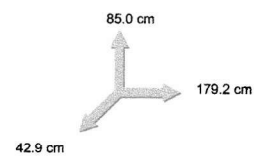

N/A - N/A

DIMENSIONI / MEASUREMENTS

Codice tecnico / Technical code	Codice EAN / EAN code	cm			m ³	PCS	cm			m ³		
		x	y	z			x	y	z			
CL0804K8440413	8024183114103	185.00	42.30	-5.60	25.00	0.04	12.00	200.00	85.00	50.80	344.000	0.86
CL0804K8440423	8024183114110	188.20	46.80	-7.40	28.50	0.06	12.00	190.00	95.00	60.60	372.000	1.09
CL0804K8440433	8024183114127	107.90	49.50	-13.70	29.50	0.07	12.00	140.00	100.00	98.40	371.000	1.18

COLORE / COLOR

N/A - N/A

DIMENSIONI / MEASUREMENTS

Codice tecnico / Technical code	Codice EAN / EAN code	cm		VE/12	PCS	cm			m ³			
		x	y			z	x	y		z		
BS0803K8440412	8024183114066	130.70	61.90	-10.00	35.00	0.08	12.00	130.70	65.00	136.50	443.000	1.16
BS0803K8440422	8024183114073	123.80	43.30	-13.10	37.50	0.07	12.00	124.00	87.00	95.80	476.000	1.03

No trees cut down!

INFINITO

BS0802K84404

EAN 8024183113977

N/D €

NOTE / NOTES

Sideboard 2 doors + 2 drawers "INFINITO"
Board thickness 22mm

COLORE / COLOR

N/A - N/A

DIMENSIONI / MEASUREMENTS

Codice tecnico / Technical code	KOLLI EAN Codice EAN / EAN code	cm			m ³			PCS	cm			m ³		
		x	y	z	x	y	z		x	y	z	x	y	z
BS0802K8440412	8024183113946	189.60	42.50	-8.90	38.00	-0.07		12.00	200.00	85.00	70.60	500.000	-1.20	
BS0802K8440422	8024183113953	98.90	56.30	-16.50	38.00	-0.09		12.00	120.00	100.00	115.20	473.000	-1.38	