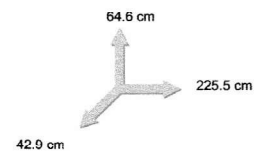

COLORE / COLOR

N/A - N/A

DIMENSIONI / MEASUREMENTS

Codice tecnico / Technical code	Codice EAN / EAN code	cm		VE/12	PCS	cm			m ³			
		x	y			z	x	y		z		
BS0803K8440412	8024183114066	130.70	61.90	-10.00	35.00	0.08	12.00	130.70	65.00	136.50	443.000	1.16
BS0803K8440422	8024183114073	123.80	43.30	-13.10	37.50	0.07	12.00	124.00	87.00	95.80	476.000	1.03

N/A - N/A

DIMENSIONI / MEASUREMENTS

Codice tecnico / Technical code	KOLLI EAN Codice EAN / EAN code	cm			m ³			PCS	cm			m ³		
		x	y	z	x	y	z		x	y	z	x	y	z
BS0802K8440412	8024183113946	189.60	42.50	-8.90	38.00	-0.07		12.00	200.00	85.00	70.60	500.000	-1.20	
BS0802K8440422	8024183113953	98.90	56.30	-16.50	38.00	-0.09		12.00	120.00	100.00	115.20	473.000	-1.38	

No trees cut down!

INFINITO

BS0801K84404

EAN 8024183114054

N/D €

NOTE / NOTES

TV stand 3 doors + 1 drawer "INFINITO"
Board thickness 22mm

COLORE / COLOR

N/A - N/A

DIMENSIONI / MEASUREMENTS

Codice tecnico / Technical code	Koll'i EAN Codice EAN / EAN code	cm			m ³		VE12 PCS	cm			m ³	
		x	y	z	12	10		x	y	z	12	10
BS0801K8440413	8024183114028	235.90	42.50	-5.60	31.50	0.06	12.00	240.00	85.00	50.80	426.000	1.04
BS0801K8440423	8024183114035	98.50	42.80	-11.60	22.50	0.05	12.00	130.00	100.00	63.60	301.000	0.83
BS0801K8440433	8024183114042	76.40	47.80	-16.40	26.00	0.06	12.00	143.00	80.00	82.80	339.000	0.95