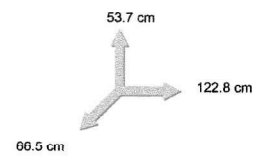

INFINITO

TL0806K84404 EAN 8024183114165

N/D €

NOTE / NOTES

Coffee table 1 drawer "INFINITO"
Board thickness 22mm

COLORE / COLOR

N/A - N/A

DIMENSIONI / MEASUREMENTS

Codice tecnico / Technical code	Codice EAN / EAN code	cm			m ³	PCS	cm			m ³	
		x	y	z			x	y	z		
TL0806K8440412	8024183114141	141.30	70.30	-6.40	28.00	12.00	150.00	71.00	94.00	366.000	1.00
TL0806K8440422	8024183114158	143.10	68.30	-7.60	27.00	12.00	150.00	71.00	108.40	354.000	1.15

N/A - N/A

DIMENSIONI / MEASUREMENTS

Codice tecnico / Technical code	Codice EAN / EAN code					
PN0425K80304	8024183114196	143.50 - 31.80 - 5.70	13.50 - 0.03	24.00	160.00 - 65.00 - 84.60	340.000 - 0.82

VE24

N/A - N/A

DIMENSIONI / MEASUREMENTS

Codice tecnico / Technical code	Codice EAN / EAN code	cm			m ³	PCS	cm			m ³		
		x	y	z			x	y	z			
CL0804K8440413	8024183114103	185.00	42.30	-5.60	25.00	0.04	12.00	200.00	85.00	50.80	344.000	0.86
CL0804K8440423	8024183114110	188.20	46.80	-7.40	28.50	0.06	12.00	190.00	95.00	60.60	372.000	1.09
CL0804K8440433	8024183114127	107.90	49.50	-13.70	29.50	0.07	12.00	140.00	100.00	98.40	371.000	1.18