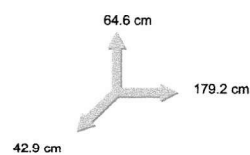

N/A - N/A

DIMENSIONI / MEASUREMENTS

Codice tecnico / Technical code	Koll'i EAN Codice EAN / EAN code	cm			m ³		VE12 PCS	cm			m ³	
		x	y	z	12	10		x	y	z	12	10
BS0801K8440413	8024183114028	235.90	42.50	-5.60	31.50	0.06	12.00	240.00	85.00	50.80	426.000	1.04
BS0801K8440423	8024183114035	98.50	42.80	-11.60	22.50	0.05	12.00	130.00	100.00	63.60	301.000	0.83
BS0801K8440433	8024183114042	76.40	47.80	-16.40	26.00	0.06	12.00	143.00	80.00	82.80	339.000	0.95

No trees cut down!

INFINITO EAN 8024183114011

BS0800K84404

N/D €

NOTE / NOTES

TV stand 2 doors + 1 drawer "INFINITO"
Board thickness 22mm

COLORE / COLOR

N/A - N/A

DIMENSIONI / MEASUREMENTS

Codice tecnico / Technical code	Codice EAN / EAN code	cm			m ³			PCS	cm			m ³		
		x	y	z	x	y	z		x	y	z	x	y	z
BS0800K8440412	8024183113984	189.60	42.50	-7.60	31.00	-0.06	12.00	100.00	85.00	62.80	406.000	-1.07		
BS0800K8440422	8024183113991	102.30	56.30	-14.00	32.00	-0.08	12.00	120.00	103.00	100.20	401.000	-1.24		