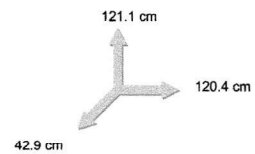

N/A - N/A

DIMENSIONI / MEASUREMENTS

Codice tecnico / Technical code	Codice EAN / EAN code	cm			m ³	PCS	cm			m ³		
		x	y	z			x	y	z			
CL0804K8440413	8024183114103	185.00	42.30	-5.60	25.00	0.04	12.00	200.00	85.00	50.80	344.000	0.86
CL0804K8440423	8024183114110	188.20	46.80	-7.40	28.50	0.06	12.00	190.00	95.00	60.60	372.000	1.09
CL0804K8440433	8024183114127	107.90	49.50	-13.70	29.50	0.07	12.00	140.00	100.00	98.40	371.000	1.18

COLORE / COLOR

N/A - N/A

DIMENSIONI / MEASUREMENTS

Codice tecnico / Technical code	Codice EAN / EAN code					
CF0380K00004	8024183106412	27.00 - 11.00 - 5.00	0.18 - 0.00	24.00	20.00 - 53.00 - 42.00	5.000 - 0.07

V/E24

No trees cut down!

INFINITO

BS0803K84404

EAN 80241 83114097

N/D €

NOTE / NOTES

Sideboard 2 doors "INFINITO"
Board thickness 22mm

COLORE / COLOR

N/A - N/A

DIMENSIONI / MEASUREMENTS

Codice tecnico / Technical code	Codice EAN / EAN code	cm		VE/12	PCS	cm			m ³			
		x	y			z	x	y		z		
BS0803K8440412	8024183114066	130.70	61.90	-10.00	35.00	0.08	12.00	130.70	65.00	136.50	443.000	1.16
BS0803K8440422	8024183114073	123.80	43.30	-13.10	37.50	0.07	12.00	124.00	87.00	95.80	476.000	1.03