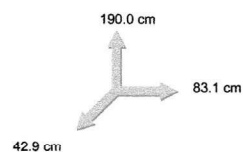

N/A - N/A

DIMENSIONI / MEASUREMENTS

Codice tecnico / Technical code	Codice EAN / EAN code					
PN0425K80304	8024183114196	143.50 - 31.80 - 5.70	13.50 - 0.03	24.00	160.00 - 65.00 - 84.60	340.000 - 0.82

VE24

No trees cut down!

INFINITO

CL0804K84404

EAN 802418311434

N/D €

NOTE / NOTES

Tall cabinet 2 doors "INFINITO"
Board thickness 22cm

COLORE / COLOR

N/A - N/A

DIMENSIONI / MEASUREMENTS

Codice tecnico / Technical code	Codice EAN / EAN code	cm			m ³	PCS	cm			m ³		
		x	y	z			x	y	z			
CL0804K8440413	8024183114103	185.00	42.30	-5.60	25.00	0.04	12.00	200.00	85.00	50.80	344.000	0.86
CL0804K8440423	8024183114110	188.20	46.80	-7.40	28.50	0.06	12.00	190.00	95.00	60.60	372.000	1.09
CL0804K8440433	8024183114127	107.90	49.50	-13.70	29.50	0.07	12.00	140.00	100.00	98.40	371.000	1.18