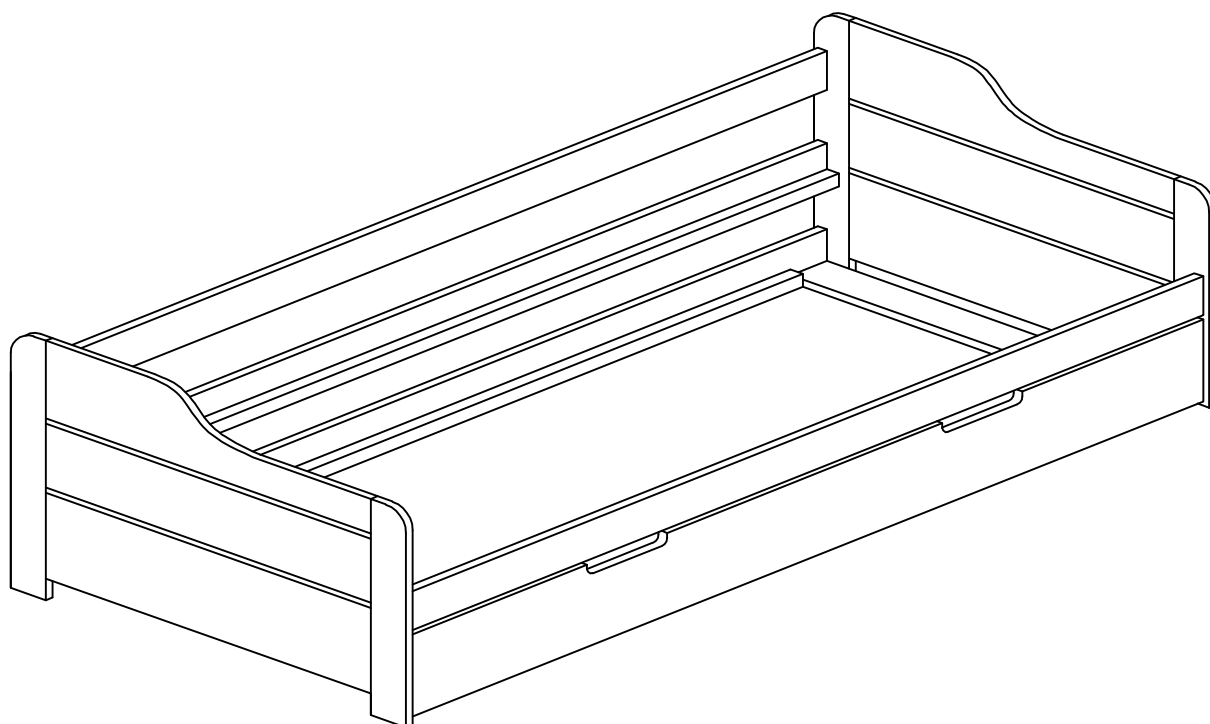

# **Tandemliege TRISTAN, Kiefer massiv**

## **Art.Nr. 55-600-17 S**

**Hergestellt für : POL POWER Sp. Z o.o ul.Poznanska, 113A,  
PL 62-052 Komorniki Polen, e-mail : [info@pol-power.pl](mailto:info@pol-power.pl)**

Nr	Size, (mm)	Qty	Colli
1	970x600x17	1	1/2
2	970x600x17	1	1/2
3	2000x90x22	1	2/2
4	2000x90x47	2	2/2
5	1985x190x47	1	2/2
6	1985x90x42	1	2/2
7	902x90x17	2	2/2