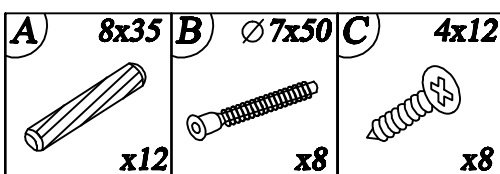

## **Art.Nr. 55-600-17 S**

**Hergestellt für : POL POWER Sp. Z o.o ul.Poznanska, 113A,  
PL 62-052 Komorniki Polen, e-mail : [info@pol-power.pl](mailto:info@pol-power.pl)**

Nr	Size, (mm)	Qty	Colli
1	970x600x17	1	1/2
2	970x600x17	1	1/2
3	2000x90x22	1	2/2
4	2000x90x47	2	2/2
5	1985x190x47	1	2/2
6	1985x90x42	1	2/2
7	902x90x17	2	2/2