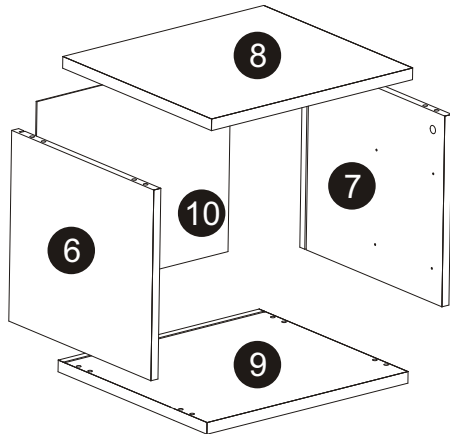

wyprodukowano dla / made for / produziert für
BEGA GRUPPE
 producent: **MEBLE OKMED** POLAND

1/1			
	1	16x110x350	X2
	2	16x110x350	X2
	3	16x94x390	X2
	4	3x403x355	X2
	5	16x172x454	X2
	6	16x401x359	X1
	7	16x401x359	X1
	8	22x460x420	X1
	9	22x460x420	X1
	10	3x444x375	X1

X2

KK1 X1	K1 X4	K2 X4	ZM1B X8	ZM1A X8	ZM1 X4
KD1 X16	KSK1 X1	W1 X8	S1 X6	SS2 X4	W7 X8
W12 X4	U53 X2	SR4 X4	PKU3 X4	ME1 X8	

01

					
KK1 X1	K1 X2	ZM1B X2	ZM1A X2	ZM1 X2	S1 X1
					
KD1 X4	KSK1 X1	W1 X4	W12 X4	U53 X1	