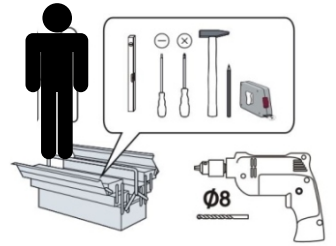

wyprodukowano dla / made for / produziert für
BEGA GRUPPE
 producent: **MEBLE OKMED** POLAND

1/1			
	1	16x110x350	X2
	2	16x110x350	X2
	3	16x94x390	X2
	4	3x403x355	X2
	5	16x172x454	X2
	6	16x401x359	X1
	7	16x401x359	X1
	8	22x460x420	X1
	9	22x460x420	X1
	10	3x444x375	X1

X2

KK1 X1	K1 X4	K2 X4	ZM1B X8	ZM1A X8	ZM1 X4
KD1 X16	KSK1 X1	W1 X8	S1 X6	SS2 X4	W7 X8
W12 X4	U53 X2	SR4 X4	PKU3 X4	ME1 X8	

01

					
KK1 X1	K1 X2	ZM1B X2	ZM1A X2	ZM1 X2	S1 X1
					
KD1 X4	KSK1 X1	W1 X4	W12 X4	U53 X1	