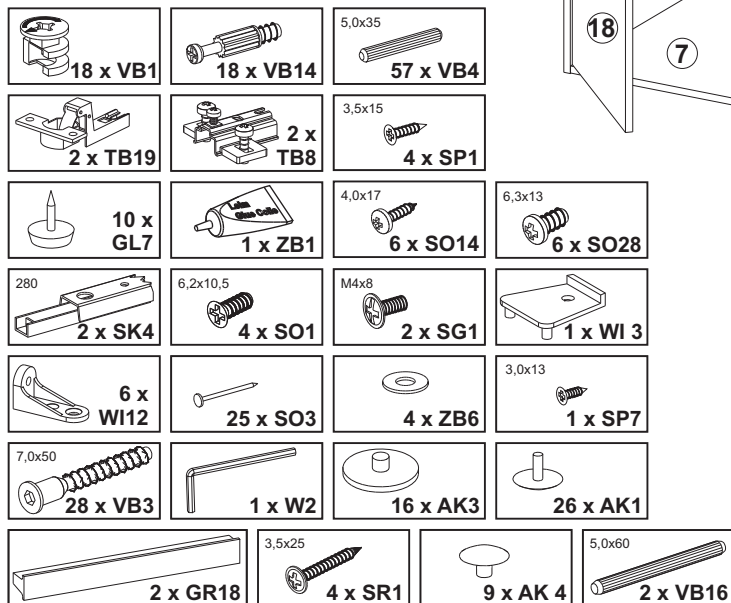

Montageanleitung
Assembly instruction
Instructions de montage
Instrucciones de montaje
Istruzioni per il montaggio
Руководство по монтажу
Instrukcja montażu
Montážní návod
Návod na montáž
Szerelési utasítás
Инструкция за монтаж
Kurulum Talimatları
Navodilo za montažo
Montagehandleiding
A s e n n u s o h j e
Upute o montaži
Instrucțiuni de montaj
Monteringsveiledning

إرشادات التركيب

Monteringsvejledning
Instruções de montagem
Monteringsanvisning

Beschläge / fittings / Ferrures pour meubles / Herrajes / Guarnizioni / Крепления / Okucia / Kování /Kovanie / Vasalások / обков / Parçaları /okovje / Hang- en sluitwerk / helat / Oblo-ge / armături, balamale / Beslag / بعض التركيبات / Beslag / Guarnições / Beslag

BOLTON
Art.-Nr. 3006-001

Sie benötigen:
You need:
Vous avez besoin de:
Necesita:
Le servono :
Вам потребуются:
Potrebujete:
Tarvitset:
Aveți nevoie de :
Du behøver:
سوف تحتاج إلى:

Potrzebne są:
Potřebujete:
Potrebujete:
Szükséges eszközök:
На Вас са Ви нужни:
Ihtiyacınız:
U hebt nodig:
Trebate:
Du skal bruge:
Necesita de:
Du behöver: