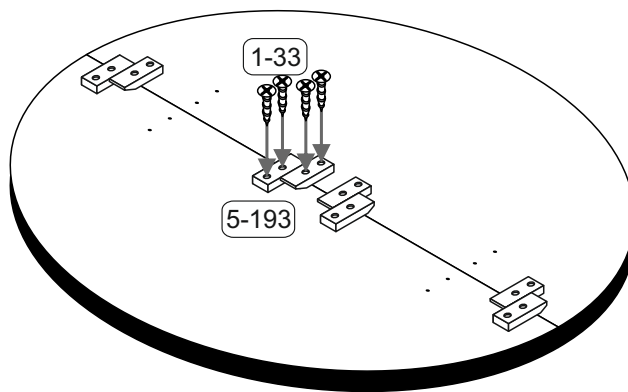

(HU) Szerelési útmutató

(RO) Instrucțiuni de montaj

(PL) Instrukcja montażu

(SK) Návod na montáž

0790-TP_110-150 Tischplatte

REPC-Nr.:

Service • Assistenza • Dienstverlening • Serwis
Servis • Szerviz • Сервисная служба

			<p>Colli 1/1: (4) (5) Beutel 1/1</p>

Beutel 1/1

1-33		1-70		2-211		2-212		3-94		5-130	
16x	4x17	4x	3x30	8x		8x		2x		2x	
5-193											
8x											

Colli 1/1

1100 x 550

400 x 550

1

2-211		2-212		5-130	
4x		4x		1x	

4

2

1-33		5-193	
16x	4x17	8x	

3

1-70		2-211		2-212	
4x	3x30	4x		4x	
5-130		3-94		5	
1x		2x			